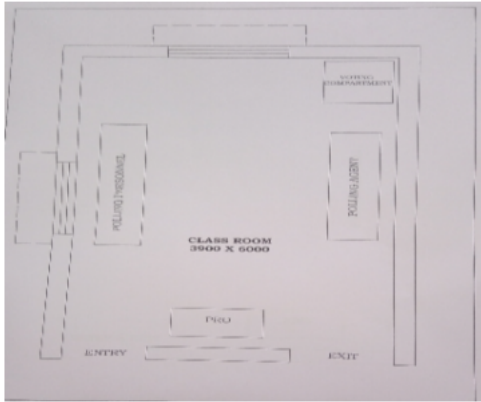

নির্বাচক নিবন্ধন আধিকারিকের স্বাক্ষর

Nazri Naksha

Google Map View

Polling Station Building Front View

Polling Station Front View

Cad View

Key MAP View

1 নাম : পাপিয়া (শীল) মল্লিক স্বামীর নাম: অনিবেশ মল্লিক বাড়ির নং : বয়স : 33 লিঙ্গ : মহিলা	YCW1537562	2 নাম : <input type="text"/> পিতার নাম: রামকেশ গুপ্তা বাড়ির নং : n0683 বয়স : 30 লিঙ্গ : পুরুষ	YCW1830470	3 নাম : দিলীপ অধিকারী পিতার নাম: নিমাই অধিকারী বাড়ির নং : n0242 বয়স : 54 লিঙ্গ : পুরুষ	WB/13/090/0816484
4 নাম : পূর্ণিমা অধিকারী স্বামীর নাম: দিলীপ অধিকারী বাড়ির নং : এ বয়স : 51 লিঙ্গ : মহিলা	CKW3929486	5 নাম : কমল অধিকারী পিতার নাম: নিবারণ চন্দ্র অধিকারী বাড়ির নং : n0446 বয়স : 53 লিঙ্গ : পুরুষ	YCW2609311	6 নাম : সৈকত অধিকারী পিতার নাম: বরুণ অধিকারী বাড়ির নং : n0260 বয়স : 37 লিঙ্গ : পুরুষ	CKW5180658
7 নাম : পম্পা অধিকারী পিতার নাম: বরুণ অধিকারী বাড়ির নং : n0260 বয়স : 41 লিঙ্গ : মহিলা	YCW1385111	8 নাম : দীপাঞ্জলি অধিকারী পিতার নাম: দীলিপ অধিকারী বাড়ির নং : n0242 বয়স : 30 লিঙ্গ : পুরুষ	YCW1537406	9 নাম : অপর্ণা আইচ স্বামীর নাম: দীপেশ আইচ বাড়ির নং : n0352 বয়স : 48 লিঙ্গ : মহিলা	YCW0770263
10 নাম : দীপেশ আইচ পিতার নাম: মনীশ কান্তি আইচ বাড়ির নং : n0352 বয়স : 58 লিঙ্গ : পুরুষ	YCW0770255	11 নাম : লক্ষী আইচ স্বামীর নাম: মনীশ কান্তি আইচ বাড়ির নং : n0352 বয়স : 78 লিঙ্গ : মহিলা	TP/02/024/036602	12 নাম : স্বপ্না পাল স্বামীর নাম: দীপক পাল বাড়ির নং : পাট নং 118/212 বয়স : 51 লিঙ্গ : মহিলা	YMM3225182
13 নাম : অভিজীৎ কুমার আইচ পিতার নাম: জীবন কুমার আইচ বাড়ির নং : 118/210 বয়স : 47 লিঙ্গ : পুরুষ	LLR2712370	14 নাম : সুমিতা সাহা স্বামীর নাম: গোবিন্দ সাহা বাড়ির নং : নং বয়স : 41 লিঙ্গ : মহিলা	GGC3885258	15 নাম : সোমা আইচ(মজুমদার) স্বামীর নাম: অভিজীৎ কুমার আইচ বাড়ির নং : 118/210 বয়স : 41 লিঙ্গ : মহিলা	CKW4603205
16 নাম : সুভাগীল আদক পিতার নাম: বৈদ্যনাথ আদক বাড়ির নং : এন0216 বয়স : 22 লিঙ্গ : পুরুষ	YCW2505923	17 নাম : প্রিয়ান্বিতা আদক পিতার নাম: বিশ্বনাথ আদক বাড়ির নং : n0216 বয়স : 29 লিঙ্গ : পুরুষ	YCW1830454	18 নাম : রনু আদক স্বামীর নাম: বিশ্বনাথ আদক বাড়ির নং : n0216 বয়স : 48 লিঙ্গ : মহিলা	CKW4115028
19 নাম : বিশ্বনাথ আদক পিতার নাম: জীবন আদক বাড়ির নং : n0216 বয়স : 49 লিঙ্গ : পুরুষ	CKW3227170	20 নাম : পুতুল আদক পিতার নাম: উত্তম আদক বাড়ির নং : n0216 বয়স : 32 লিঙ্গ : মহিলা	YCW1693795	21 নাম : চম্পা আদক স্বামীর নাম: বৈদ্যনাথ আদক বাড়ির নং : n0216 বয়স : 47 লিঙ্গ : মহিলা	CKW3227147
22 নাম : বৈদ্যনাথ আদক পিতার নাম: হরেন আদক বাড়ির নং : n0216 বয়স : 52 লিঙ্গ : পুরুষ	CKW3227139	23 নাম : বেলা আদক স্বামীর নাম: হরেন আদক বাড়ির নং : n0216 বয়স : 68 লিঙ্গ : মহিলা	WB/13/090/813224	24 নাম : মেঘা আদক পিতার নাম: বৈদ্যনাথ আদক বাড়ির নং : পাট নং.212 বয়স : 26 লিঙ্গ : মহিলা	YCW2618866
25 নাম : শিবু আদক পিতার নাম: বৈদ্যনাথ আদক বাড়ির নং : পাট নং.212 বয়স : 21 লিঙ্গ : পুরুষ	YCW2618874	26 নাম : মুনমুন কুণ্ডু স্বামীর নাম: অলোক কুণ্ডু বাড়ির নং : n0453 বয়স : 48 লিঙ্গ : মহিলা	CKW3220647	27 নাম : সোহম কুণ্ডু পিতার নাম: অমল কুণ্ডু বাড়ির নং : n0278 বয়স : 46 লিঙ্গ : পুরুষ	CKW4111332
28 নাম : অনিতা কুণ্ডু স্বামীর নাম: অমল কুণ্ডু বাড়ির নং : বিবেকানন্দ নগর বয়স : 72 লিঙ্গ : মহিলা	CKW4112686	29 নাম : অমল কুণ্ডু পিতার নাম: বিপিন বিহারী কুণ্ডু বাড়ির নং : বিবেকানন্দ নগর বয়স : 76 লিঙ্গ : পুরুষ	CKW4112694	30 নাম : জ্যাকি বিশ্বাস পিতার নাম: নারায়ণ বিশ্বাস বাড়ির নং : n0201 বয়স : 31 লিঙ্গ : পুরুষ	YCW1385129