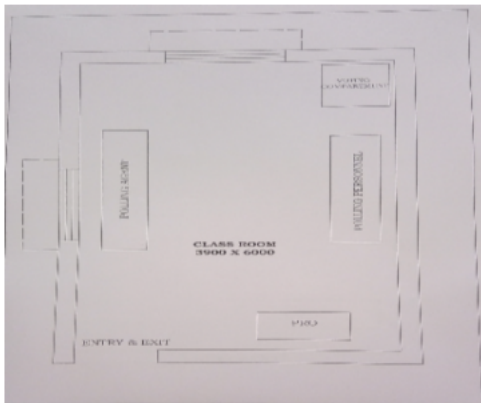

নির্বাচক নিবন্ধন আধিকারিকের স্বাক্ষর

Nazri Naksha

Google Map View

Polling Station Building Front View

Polling Station Front View

Cad View

Key MAP View

1 নাম : দীপ্তি করণ সাহা (রায়) স্বামীর নাম: অনিবার্ণ করণ বাড়ির নং : n0442 বয়স : 38 লিঙ্গ : মহিলা	CKW5338504 ফটো উপলব্ধ	2 নাম : রেনু দেবী স্বামীর নাম: সুজ্যেৎ কুমার পাণ্ডে বাড়ির নং : n0700 বয়স : 40 লিঙ্গ : মহিলা	IWG0830885 ফটো উপলব্ধ	3 নাম : সাথী দে খাস্তগীর স্বামীর নাম: অমিত কুমার দে বাড়ির নং : n0669 বয়স : 45 লিঙ্গ : মহিলা	YCW1929611 ফটো উপলব্ধ
4 নাম : রমা কর্মকার স্বামীর নাম: বিকাশ কর্মকার বাড়ির নং : নং বয়স : 50 লিঙ্গ : মহিলা	YCW2012557 ফটো উপলব্ধ	5 নাম : বিশ্ব বনিক পিতার নাম: নারায়ণ বনিক বাড়ির নং : নং বয়স : 43 লিঙ্গ : পুরুষ	YCW2012532 ফটো উপলব্ধ	6 নাম : শ্রাবনী দে মায়ের নাম: সাথী দে খাস্তগীর বাড়ির নং : নং বয়স : 25 লিঙ্গ : মহিলা	YCW2013217 ফটো উপলব্ধ
7 নাম : আশোক মল্লিক পিতার নাম: সোনা মল্লিক বাড়ির নং : পাট নং-211 বয়স : 57 লিঙ্গ : পুরুষ	BWC4064366 ফটো উপলব্ধ	8 নাম : মল্লিকা (বার)মন্ডল স্বামীর নাম: গৌরঙ্গ মন্ডল বাড়ির নং : n0252 বয়স : 51 লিঙ্গ : মহিলা	CKW4957494 ফটো উপলব্ধ	9 নাম : পিতার নাম: বাড়ির নং : 786/A বয়স : 36 লিঙ্গ : মহিলা	BZQ9340803 ফটো উপলব্ধ
10 নাম : এনে অধিকারী পিতার নাম: অরুণ চক্রবর্তী বাড়ির নং : এন03298 বয়স : 36 লিঙ্গ : মহিলা	YCW2470987 ফটো উপলব্ধ	11 নাম : পদ্মা আচার্য স্বামীর নাম: অক্ষয় আচার্য বাড়ির নং : নং বয়স : 35 লিঙ্গ : মহিলা	WKJ2761633 ফটো উপলব্ধ	12 নাম : অলোক আচার্য পিতার নাম: নীলকান্ত আচার্য বাড়ির নং : নং বয়স : 50 লিঙ্গ : পুরুষ	BHR3486248 ফটো উপলব্ধ
13 নাম : দেবশ্রী আধিকারী স্বামীর নাম: কমল আধিকারী বাড়ির নং : n0309 বয়স : 40 লিঙ্গ : মহিলা	YCW1212893 ফটো উপলব্ধ	14 নাম : মনোজ ওরীও পিতার নাম: দুলাল ওরীও বাড়ির নং : n0459 বয়স : 42 লিঙ্গ : পুরুষ	BWC3027232 ফটো উপলব্ধ	15 নাম : পুতুল রানী কুন্ডু স্বামীর নাম: জগন্নাথ কুন্ডু বাড়ির নং : n0604 বয়স : 50 লিঙ্গ : মহিলা	YCW1831205 ফটো উপলব্ধ
16 নাম : বিজয় কুন্ডু পিতার নাম: জগন্নাথ কুন্ডু বাড়ির নং : n0605 বয়স : 27 লিঙ্গ : পুরুষ	YCW1929462 ফটো উপলব্ধ	17 নাম : অমিত কুমার দে পিতার নাম: হরি রঞ্জন দে বাড়ির নং : n0000 বয়স : 48 লিঙ্গ : পুরুষ	YMQ2988103 ফটো উপলব্ধ	18 নাম : শংকর কর পিতার নাম: সুনিল কর বাড়ির নং : 913/3 বয়স : 37 লিঙ্গ : পুরুষ	YCW1541010 ফটো উপলব্ধ
19 নাম : আরতী কর্মকার স্বামীর নাম: সুনীল কর্মকার বাড়ির নং : n0704 বয়স : 60 লিঙ্গ : মহিলা	WKJ2833069 ফটো উপলব্ধ	20 নাম : পংকজ কর্মকার পিতার নাম: সুনীল কর্মকার বাড়ির নং : n0677 বয়স : 33 লিঙ্গ : পুরুষ	YCW1951698 ফটো উপলব্ধ	21 নাম : লক্ষী কর্মকার স্বামীর নাম: সীতারাম কর্মকার বাড়ির নং : n0617 বয়স : 54 লিঙ্গ : মহিলা	CKW1461573 ফটো উপলব্ধ
22 নাম : তুণা কর্মকার পিতার নাম: বিকাশ কর্মকার বাড়ির নং : এন0719 বয়স : 29 লিঙ্গ : মহিলা	YCW2078749 ফটো উপলব্ধ	23 নাম : সীতারাম কর্মকার পিতার নাম: দোকড়িলাল কর্মকার বাড়ির নং : n0616 বয়স : 68 লিঙ্গ : পুরুষ	CKW5014253 ফটো উপলব্ধ	24 নাম : সায়েন কর্মকার পিতার নাম: সীতারাম কর্মকার বাড়ির নং : n0377 বয়স : 35 লিঙ্গ : পুরুষ	YCW1213230 ফটো উপলব্ধ
25 নাম : সুনিল কর্মকার মায়ের নাম: আরতী কর্মকার বাড়ির নং : n0678 বয়স : 67 লিঙ্গ : পুরুষ	ALD1890607 ফটো উপলব্ধ	26 নাম : শুভম কর্মকার পিতার নাম: সীতারাম কর্মকার বাড়ির নং : n0635 বয়স : 29 লিঙ্গ : পুরুষ	YCW1831486 ফটো উপলব্ধ	27 নাম : তীর্থ রায় পিতার নাম: তপন রায় বাড়ির নং : পাট নং 118/211 বয়স : 31 লিঙ্গ : পুরুষ	YCW1385301 ফটো উপলব্ধ
28 নাম : বিকাশ কর্মকার পিতার নাম: জগৎ বন্ধু কর্মকার বাড়ির নং : নং বয়স : 56 লিঙ্গ : পুরুষ	YCW2013563 ফটো উপলব্ধ	29 নাম : আদিত্য কর্মকার পিতার নাম: বিকাশ কর্মকার বাড়ির নং : ওয়ার্ড নং 6, বয়স : 21 লিঙ্গ : পুরুষ	YCW2577062 ফটো উপলব্ধ	30 নাম : বর্ণালী কুলভী পিতার নাম: পরিমল কুলভী বাড়ির নং : বিবেকানন্দ নগর বয়স : 21 লিঙ্গ : মহিলা	YCW2548782 ফটো উপলব্ধ