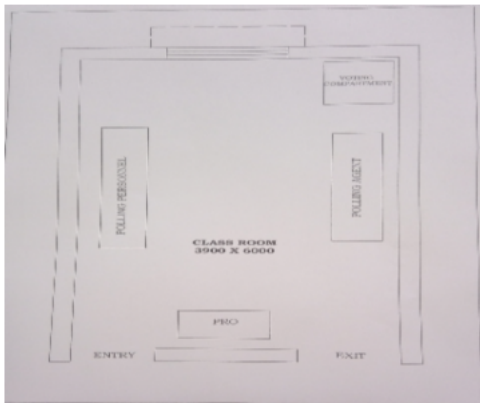

নির্বাচক নিবন্ধন আধিকারিকের স্বাক্ষর

Nazri Naksha

Google Map View

Polling Station Building Front View

Polling Station Front View

Cad View

Key MAP View

1 নাম : চামেলি দাস মায়ের নাম: কল্যাণ কুমার দাস বাড়ির নং : গৌতম ভবন বয়স : 77 লিঙ্গ : মহিলা	YCW2406346 ফটো উপলব্ধ	2 নাম : সুস্মিতা সমাদ্দার স্বামীর নাম: অজিত সমাদ্দার বাড়ির নং : n0108 বয়স : 39 লিঙ্গ : মহিলা	CKW3977204 ফটো উপলব্ধ	3 নাম : অজিত সমাদ্দার পিতার নাম: লক্ষন সমাদ্দার বাড়ির নং : n0108 বয়স : 46 লিঙ্গ : পুরুষ	CKW3928041 ফটো উপলব্ধ
4 নাম : অরবিন্দ দাস পিতার নাম: দেবেন্দ্রনাথ দাস বাড়ির নং : নবিতা ,অম্বর,নং.8ভী বয়স : 73 লিঙ্গ : পুরুষ	ZCX2355949 ফটো উপলব্ধ	5 নাম : মায়ারানী সমাদ্দার স্বামীর নাম: লক্ষন সমাদ্দার বাড়ির নং : n0108 বয়স : 69 লিঙ্গ : মহিলা	CKW3930393 ফটো উপলব্ধ	6 নাম : লক্ষ্মণ সমাদ্দার পিতার নাম: লক্ষীকান্ত সমাদ্দার বাড়ির নং : n0108 বয়স : 74 লিঙ্গ : পুরুষ	CKW3930211 ফটো উপলব্ধ
7 নাম : রাইমা সমাদ্দার পিতার নাম: অজিত সমাদ্দার বাড়ির নং : এন0108 বয়স : 20 লিঙ্গ : মহিলা	YCW2595981 ফটো উপলব্ধ	8 নাম : সুচিত্রা অধিকারী স্বামীর নাম: অরুণ অধিকারী বাড়ির নং : বিবেকানন্দ নগর বয়স : 55 লিঙ্গ : মহিলা	YCW2345478 ফটো উপলব্ধ	9 নাম : সুচন্দ্রা অধিকারী পিতার নাম: অরুণ অধিকারী বাড়ির নং : এন2203 বয়স : 35 লিঙ্গ : মহিলা	YMM2003077 ফটো উপলব্ধ
10 নাম : উত্তম আইচ পিতার নাম: নরেশ চন্দ্র আইচ বাড়ির নং : n0165 বয়স : 50 লিঙ্গ : পুরুষ	CKW3233111 ফটো উপলব্ধ	11 নাম : পম্পা কর্মকার স্বামীর নাম: সঞ্জয় কর্মকার বাড়ির নং : n0165 বয়স : 35 লিঙ্গ : মহিলা	YCW1539287 ফটো উপলব্ধ	12 নাম : সঞ্জয় কর্মকার পিতার নাম: চিত্ত কর্মকার বাড়ির নং : n0165 বয়স : 48 লিঙ্গ : পুরুষ	WB/13/090/816515 ফটো উপলব্ধ
13 নাম : দুর্গা কর্মকার স্বামীর নাম: চিত্ত কর্মকার বাড়ির নং : n0165 বয়স : 65 লিঙ্গ : মহিলা	CKW4112454 ফটো উপলব্ধ	14 নাম : চিত্ত কর্মকার পিতার নাম: হরিমোহন কর্মকার বাড়ির নং : n0165 বয়স : 71 লিঙ্গ : পুরুষ	WB/13/090/816553 ফটো উপলব্ধ	Q 15 নাম : শুভদীপ আইচ পিতার নাম: উত্তম আইচ বাড়ির নং : এন0108 বয়স : 26 লিঙ্গ : পুরুষ	YCW2079234 ফটো উপলব্ধ
16 নাম : সুনীত কুমার কুণ্ডু পিতার নাম: শান্তি রঞ্জন কুণ্ডু বাড়ির নং : n0026 বয়স : 46 লিঙ্গ : পুরুষ	YCW0770743 ফটো উপলব্ধ	17 নাম : অশোক দাস পিতার নাম: দুলাল দাস বাড়ির নং : বাদু রোড বয়স : 55 লিঙ্গ : পুরুষ	YCW2115046 ফটো উপলব্ধ	18 নাম : রুবী মন্ডল স্বামীর নাম: অরুণকান্তি মন্ডল বাড়ির নং : n0058 বয়স : 54 লিঙ্গ : মহিলা	CKW1336403 ফটো উপলব্ধ
19 নাম : অরুণকান্তি মন্ডল পিতার নাম: নগেন্দ্রনাথ মন্ডল বাড়ির নং : n0058 বয়স : 67 লিঙ্গ : পুরুষ	CKW1336395 ফটো উপলব্ধ	20 নাম : বিজয় দাস পিতার নাম: দুলাল দাস বাড়ির নং : n0026 বয়স : 52 লিঙ্গ : পুরুষ	CKW4958021 ফটো উপলব্ধ	21 নাম : মানসী দাস স্বামীর নাম: অশোক দাস বাড়ির নং : n0026 বয়স : 54 লিঙ্গ : মহিলা	CKW5338215 ফটো উপলব্ধ
Q 22 নাম : অনিন্দিতা কুণ্ডু পিতার নাম: শান্তি রঞ্জন কুণ্ডু বাড়ির নং : বয়স : 33 লিঙ্গ : মহিলা	YCW1539253 ফটো উপলব্ধ	23 নাম : অপরাজিতা মন্ডল পিতার নাম: অরুণ কান্তি মন্ডল বাড়ির নং : n0058 বয়স : 30 লিঙ্গ : মহিলা	YCW1539261 ফটো উপলব্ধ	24 নাম : সরস্বতী কুণ্ডু স্বামীর নাম: শান্তি রঞ্জন কুণ্ডু বাড়ির নং : n0026 বয়স : 74 লিঙ্গ : মহিলা	YCW2323509 ফটো উপলব্ধ
25 নাম : সয়ানী দাস মায়ের নাম: মানসী দাস বাড়ির নং : অশোক গড় বয়স : 23 লিঙ্গ : মহিলা	YCW2348340 ফটো উপলব্ধ	26 নাম : রাজেশ্বরী দাস মায়ের নাম: মানসী দাস বাড়ির নং : অশোক গড় বয়স : 27 লিঙ্গ : মহিলা	YCW2280931 ফটো উপলব্ধ	27 নাম : রাহুল দাস পিতার নাম: বিজয় দাস বাড়ির নং : এন0026 বয়স : 25 লিঙ্গ : পুরুষ	YCW2061653 ফটো উপলব্ধ
28 নাম : রনেশ চন্দ্র হালদার পিতার নাম: রাধেশ্যাম হালদার বাড়ির নং : n0058 বয়স : 65 লিঙ্গ : পুরুষ	CKW4959979 ফটো উপলব্ধ	29 নাম : কাকলী হালদার স্বামীর নাম: রনেশ চন্দ্র হালদার বাড়ির নং : n0058 বয়স : 54 লিঙ্গ : মহিলা	CKW4959987 ফটো উপলব্ধ	30 নাম : আকাশ হালদার পিতার নাম: রনেশ চন্দ্র হালদার বাড়ির নং : n0058 বয়স : 28 লিঙ্গ : পুরুষ	YCW1831643 ফটো উপলব্ধ