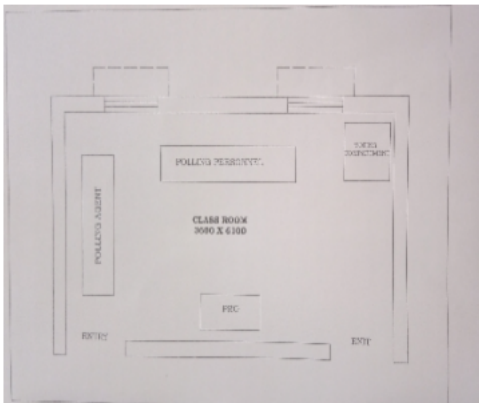

নির্বাচক নিবন্ধন আধিকারিকের স্বাক্ষর

Nazri Naksha

Google Map View

Polling Station Building Front View

Polling Station Front View

Cad View

Key MAP View

1 নাম : পার্থ সারথি পিতার নাম: মুরারী মোহন মণ্ডল বাড়ির নং : নং বয়স : 26 লিঙ্গ : পুরুষ	YCW2051001 ফটো উপলব্ধ	2 নাম : সত্যিকণা কুন্ডু স্বামীর নাম: শীতল কুন্ডু বাড়ির নং : 0091 বয়স : 63 লিঙ্গ : মহিলা	CKW1302553 ফটো উপলব্ধ	3 নাম : মঞ্জু দেবী স্বামীর নাম: রাজেন্দ্র সিং বাড়ির নং : নং বয়স : 59 লিঙ্গ : মহিলা	YCW1845460 ফটো উপলব্ধ
4 নাম : শীতল কুমার কুন্ডু পিতার নাম: নরেন্দ্র কুন্ডু বাড়ির নং : n0067 বয়স : 69 লিঙ্গ : পুরুষ	CKW3921186 ফটো উপলব্ধ	5 নাম : পারুল মণ্ডল স্বামীর নাম: পার্থ সারথী মণ্ডল বাড়ির নং : n0228 বয়স : 55 লিঙ্গ : মহিলা	CKW5386016 ফটো উপলব্ধ	6 নাম : অষ্টমী (তরফদার) কুন্ডু স্বামীর নাম: প্রবীর কুন্ডু বাড়ির নং : n0286 বয়স : 34 লিঙ্গ : মহিলা	YMM1108638 ফটো উপলব্ধ
7 নাম : রিঙ্কু অধিকারী স্বামীর নাম: সুব্রত অধিকারী বাড়ির নং : n0044 বয়স : 34 লিঙ্গ : মহিলা	YCW1881846 ফটো উপলব্ধ	8 নাম : সুব্রত অধিকারী পিতার নাম: কমল অধিকারী বাড়ির নং : n0044 বয়স : 50 লিঙ্গ : পুরুষ	CKW3923869 ফটো উপলব্ধ	9 নাম : সুদীপ্ত অধিকারী পিতার নাম: কমলকৃষ্ণ অধিকারী বাড়ির নং : n0044 বয়স : 44 লিঙ্গ : পুরুষ	CKW4109609 ফটো উপলব্ধ
10 নাম : তিমির অধিকারী পিতার নাম: ফিরোদ অধিকারী বাড়ির নং : n0021 বয়স : 50 লিঙ্গ : পুরুষ	YCW2317212 ফটো উপলব্ধ	11 নাম : মন্দিরা অধিকারী পিতার নাম: তাপস অধিকারী বাড়ির নং : n0307 বয়স : 30 লিঙ্গ : মহিলা	YCW1695543 ফটো উপলব্ধ	12 নাম : তাপস অধিকারী পিতার নাম: বিষ্ণুপদ অধিকারী বাড়ির নং : n0303 বয়স : 56 লিঙ্গ : পুরুষ	YCW1695501 ফটো উপলব্ধ
Q 13 নাম : উষা অধিকারী স্বামীর নাম: তাপস অধিকারী বাড়ির নং : বয়স : 52 লিঙ্গ : মহিলা	YCW1695493 ফটো উপলব্ধ	14 নাম : কমল কৃষ্ণ অধিকারী পিতার নাম: পঞ্চানন অধিকারী বাড়ির নং : n0044 বয়স : 80 লিঙ্গ : পুরুষ	CKW1302298 ফটো উপলব্ধ	15 নাম : লিপি অধিকারী পিতার নাম: অমিত অধিকারী বাড়ির নং : n0034 বয়স : 31 লিঙ্গ : মহিলা	YCW1540459 ফটো উপলব্ধ
16 নাম : অমিত অধিকারী পিতার নাম: নিরঞ্জন অধিকারী বাড়ির নং : n0034 বয়স : 53 লিঙ্গ : পুরুষ	CKW4112157 ফটো উপলব্ধ	17 নাম : রুশ্মি অধিকারী স্বামীর নাম: মিহির অধিকারী বাড়ির নং : n0021 বয়স : 38 লিঙ্গ : মহিলা	YCW1540558 ফটো উপলব্ধ	18 নাম : মিহির অধিকারী পিতার নাম: ফিরোদ অধিকারী বাড়ির নং : n0021 বয়স : 55 লিঙ্গ : পুরুষ	WB/13/090/807063 ফটো উপলব্ধ
19 নাম : উর্মিলা অধিকারী স্বামীর নাম: ফিরোদ অধিকারী বাড়ির নং : n0021 বয়স : 75 লিঙ্গ : মহিলা	CKW3922614 ফটো উপলব্ধ	Q 20 নাম : রাধা অধিকারী স্বামীর নাম: তিমির অধিকারী বাড়ির নং : মধ্যম গ্রাম বয়স : 38 লিঙ্গ : মহিলা	YCW2372803 ফটো উপলব্ধ	21 নাম : দোলন কুন্ডু স্বামীর নাম: দিলীপ কুন্ডু বাড়ির নং : n0061 বয়স : 60 লিঙ্গ : মহিলা	CKW1302462 ফটো উপলব্ধ
22 নাম : প্রবীর কুণ্ডু পিতার নাম: গোবিন্দ কুণ্ডু বাড়ির নং : n0063 বয়স : 43 লিঙ্গ : পুরুষ	CKW4032868 ফটো উপলব্ধ	23 নাম : সুব্রত কুন্ডু পিতার নাম: সুবল কুন্ডু বাড়ির নং : n0167 বয়স : 49 লিঙ্গ : পুরুষ	CKW1304138 ফটো উপলব্ধ	24 নাম : মনীষা কুণ্ডু পিতার নাম: সুব্রত কুণ্ডু বাড়ির নং : আন্দালপুর বয়স : 22 লিঙ্গ : মহিলা	YCW2606739 ফটো উপলব্ধ
25 নাম : শেলী কুণ্ডু স্বামীর নাম: সহদেব কুন্ডু বাড়ির নং : n0074 বয়স : 55 লিঙ্গ : মহিলা	CKW1302579 ফটো উপলব্ধ	26 নাম : শিখা কুন্ডু স্বামীর নাম: বাবুলাল কুন্ডু বাড়ির নং : তরু ভিলা বয়স : 66 লিঙ্গ : মহিলা	YCW2119105 ফটো উপলব্ধ	27 নাম : নমিতা কুন্ডু পিতার নাম: রাধা গোবিন্দ কুন্ডু বাড়ির নং : n0285 বয়স : 43 লিঙ্গ : মহিলা	YCW1595214 ফটো উপলব্ধ
28 নাম : নম্রতা কুন্ডু পিতার নাম: সহদেব কুন্ডু বাড়ির নং : n0074 বয়স : 29 লিঙ্গ : মহিলা	YCW1695527 ফটো উপলব্ধ	29 নাম : দীপ্ত কুন্ডু পিতার নাম: বাবুলাল কুন্ডু বাড়ির নং : n0073 বয়স : 37 লিঙ্গ : পুরুষ	YCW0771162 ফটো উপলব্ধ	30 নাম : বাবুলাল কুন্ডু পিতার নাম: নরেন্দ্র কুন্ডু বাড়ির নং : n0073 বয়স : 71 লিঙ্গ : পুরুষ	WB/13/090/807035 ফটো উপলব্ধ