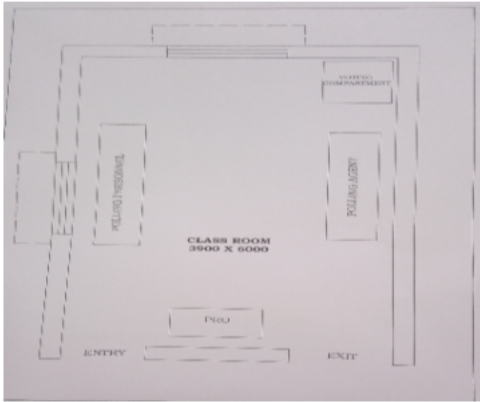

নির্বাচক নিবন্ধন আধিকারিকের স্বাক্ষর

Nazri Naksha

Google Map View

Polling Station Building Front View

Polling Station Front View

Cad View

Key MAP View

1 নাম : বাবুল রায় পিতার নাম: কালিপদ রায় বাড়ির নং : n0190 বয়স : 69 লিঙ্গ : পুরুষ	YCW1697317 ফটো উপলব্ধ	2 নাম : রীনা চক্রবর্তী স্বামীর নাম: বাবুল চক্রবর্তী বাড়ির নং : n1065 বয়স : 33 লিঙ্গ : মহিলা	SHZ1459023 ফটো উপলব্ধ	Q 3 নাম : শর্মিষ্ঠা রায় পিতার নাম: বাবুল রায় বাড়ির নং : নং বয়স : 29 লিঙ্গ : মহিলা	YCW2062719 ফটো উপলব্ধ
4 নাম : পৌরী রায় স্বামীর নাম: বাবুল রায় বাড়ির নং : n0190 বয়স : 67 লিঙ্গ : মহিলা	YCW1697168 ফটো উপলব্ধ	5 নাম : কালাচাঁদ দাস পিতার নাম: মনিন্দ্রনাথ দাস বাড়ির নং : n0190 বয়স : 61 লিঙ্গ : পুরুষ	YCW1388875 ফটো উপলব্ধ	6 নাম : চন্দ্রকান্ত দাস পিতার নাম: মনিন্দ্রনাথ দাস বাড়ির নং : n0190 বয়স : 49 লিঙ্গ : পুরুষ	WB/20/091/465988 ফটো উপলব্ধ
7 নাম : জয়শ্রী আইচ স্বামীর নাম: সবুজ কান্তি আইচ বাড়ির নং : 278/এ বয়স : 45 লিঙ্গ : মহিলা	XOY2107035 ফটো উপলব্ধ	8 নাম : সবুজ কান্তি আইচ পিতার নাম: হরি রঞ্জন আইচ বাড়ির নং : 278/এ বয়স : 55 লিঙ্গ : পুরুষ	XOY2107027 ফটো উপলব্ধ	9 নাম : স্বরজিৎ আইচ পিতার নাম: সবুজ কান্তি আইচ বাড়ির নং : 278/এ বয়স : 21 লিঙ্গ : পুরুষ	YCW2535185 ফটো উপলব্ধ
10 নাম : জয় ওরাও পিতার নাম: সুখরাম ওরাও বাড়ির নং : n1075 বয়স : 26 লিঙ্গ : পুরুষ	YCW1965326 ফটো উপলব্ধ	11 নাম : অনিতা ওরাও স্বামীর নাম: সুখরাম ওরাও বাড়ির নং : n1074 বয়স : 43 লিঙ্গ : মহিলা	BWC2744761 ফটো উপলব্ধ	12 নাম : সুখরাম ওরাও পিতার নাম: ফাগু ওরাও বাড়ির নং : n1073 বয়স : 52 লিঙ্গ : পুরুষ	BWC0420984 ফটো উপলব্ধ
13 নাম : কৃষ্ণা ওরান স্বামীর নাম: শম্ভু ওরান বাড়ির নং : পাট নং 118/219 বয়স : 70 লিঙ্গ : মহিলা	YCW2471373 ফটো উপলব্ধ	14 নাম : নীলমনি কর পিতার নাম: ব্যোমকেশ কর বাড়ির নং : ছোটো অস্থাগন বয়স : 67 লিঙ্গ : পুরুষ	YCW0761270 ফটো উপলব্ধ	15 নাম : আরতী কর স্বামীর নাম: নিলমনি কর বাড়ির নং : ছোটো অস্থাগন বয়স : 58 লিঙ্গ : মহিলা	YCW0761247 ফটো উপলব্ধ
16 নাম : রণজিৎ কর পিতার নাম: নীলমনি কর বাড়ির নং : ০০০০০০০০ বয়স : 41 লিঙ্গ : পুরুষ	YCW0416016 ফটো উপলব্ধ	17 নাম : কৃষ্ণ কর পিতার নাম: মোহন কর বাড়ির নং : n0167 বয়স : 27 লিঙ্গ : পুরুষ	YCW1975515 ফটো উপলব্ধ	18 নাম : পূজা কর(ঘোষ) স্বামীর নাম: রণজিৎ কর বাড়ির নং : ০০০ ০০০ বয়স : 28 লিঙ্গ : মহিলা	YCW1807098 ফটো উপলব্ধ
Q 19 নাম : প্রিয়াঙ্কা কর্মকার স্বামীর নাম: চন্দন কর্মকার বাড়ির নং : 1215 বয়স : 36 লিঙ্গ : মহিলা	YCW2406353 ফটো উপলব্ধ	20 নাম : লতা কর্মকার স্বামীর নাম: সুব্রত কর্মকার বাড়ির নং : n1126 বয়স : 56 লিঙ্গ : মহিলা	YCW1211150 ফটো উপলব্ধ	21 নাম : পল্লবী গুপ্তা পিতার নাম: গোপাল গুপ্তা বাড়ির নং : n1042 বয়স : 32 লিঙ্গ : মহিলা	YUP2059020 ফটো উপলব্ধ
22 নাম : রপ্রকাশ গুপ্তা পিতার নাম: গোপাল গুপ্তা বাড়ির নং : n1045 বয়স : 37 লিঙ্গ : পুরুষ	YUP1349109 ফটো উপলব্ধ	23 নাম : গোপাল গুপ্তা পিতার নাম: অনন্তলাল গুপ্তা বাড়ির নং : n1043 বয়স : 67 লিঙ্গ : পুরুষ	YCW2411205 ফটো উপলব্ধ	24 নাম : বাবাই গুরুং পিতার নাম: বাবুল গুরুং বাড়ির নং : n1053 বয়স : 27 লিঙ্গ : পুরুষ	YCW1990498 ফটো উপলব্ধ
25 নাম : স্বপ্না গুরুং পিতার নাম: বাবুল গুরুং বাড়ির নং : n1056 বয়স : 37 লিঙ্গ : মহিলা	YCW1967470 ফটো উপলব্ধ	26 নাম : সৌর্যদীপ গুহ মায়ের নাম: বেবী রানি গুহ বাড়ির নং : পাট 219 বয়স : 33 লিঙ্গ : পুরুষ	YCW2523744 ফটো উপলব্ধ	27 নাম : সাকী গুহ পিতার নাম: কাজল গুহ বাড়ির নং : n1077 বয়স : 36 লিঙ্গ : মহিলা	XXR0616359 ফটো উপলব্ধ
28 নাম : ববি রণি গুহ স্বামীর নাম: অমিত গুহ বাড়ির নং : নং00 বয়স : 56 লিঙ্গ : মহিলা	YCW2254175 ফটো উপলব্ধ	29 নাম : সন্তোষ ঘোষ পিতার নাম: বিক্রমনাথ ঘোষ বাড়ির নং : n1094 বয়স : 54 লিঙ্গ : পুরুষ	YCW1985134 ফটো উপলব্ধ	30 নাম : অসীম ঘোষ পিতার নাম: অনিল ঘোষ বাড়ির নং : n0751 বয়স : 46 লিঙ্গ : পুরুষ	LLQ2213445 ফটো উপলব্ধ