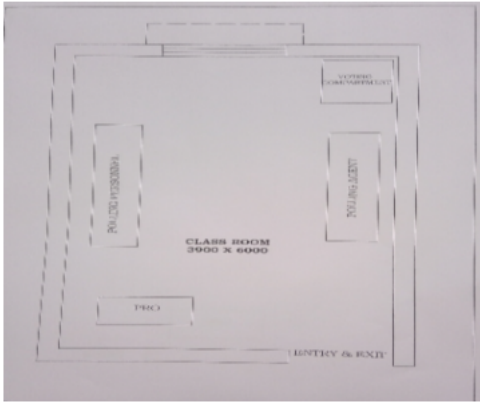

নির্বাচক নিবন্ধন আধিকারিকের স্বাক্ষর

Nazri Naksha

Google Map View

Polling Station Building Front View

Polling Station Front View

Cad View

Key MAP View

1 নাম : চায়না স্বামীর নাম: বিশ্ব নাথ বাড়ির নং : এন00 বয়স : 65 লিঙ্গ : মহিলা	YCW2292613 ফটো উপলব্ধ	2 নাম : বীণা ঠাকুর স্বামীর নাম: নিরুণ্ডয় ঠাকুর বাড়ির নং : পাট-225 বয়স : 39 লিঙ্গ : মহিলা	YCW2615193 ফটো উপলব্ধ	3 নাম : সন্ধ্যা সাউ স্বামীর নাম: সোহন লাল সাউ বাড়ির নং : n0450 বয়স : 52 লিঙ্গ : মহিলা	CKW5344437 ফটো উপলব্ধ
4 নাম : কণিকা অধিকারী পিতার নাম: অনিল অধিকারী বাড়ির নং : এন0443 বয়স : 44 লিঙ্গ : মহিলা	DKN3573185 ফটো উপলব্ধ	5 নাম : পায়েল অধিকারী পিতার নাম: তপন অধিকারী বাড়ির নং : রামকৃষ্ণ পল্লী বয়স : 23 লিঙ্গ : মহিলা	YCW2359982 ফটো উপলব্ধ	6 নাম : আশি অধিকারী মায়ের নাম: আরতী অধিকারী বাড়ির নং : রামকৃষ্ণ পল্লী বয়স : 23 লিঙ্গ : মহিলা	YCW2367183 ফটো উপলব্ধ
7 নাম : স্বর্নেন্দু সরকার পিতার নাম: পংকজ সরকার বাড়ির নং : n1002 বয়স : 27 লিঙ্গ : পুরুষ	YCW1931641 ফটো উপলব্ধ	8 নাম : অনিমা রায় স্বামীর নাম: জগবন্ধু রায় বাড়ির নং : n1012 বয়স : 30 লিঙ্গ : মহিলা	YCW1931765 ফটো উপলব্ধ	9 নাম : রুমকি কুণ্ডু স্বামীর নাম: রাজু কুণ্ডু বাড়ির নং : PART 221 বয়স : 40 লিঙ্গ : মহিলা	YMM1198449 ফটো উপলব্ধ
10 নাম : তপতী দাস সরকার কর্মকার পিতার নাম: মিলন চন্দ্র কর্মকার বাড়ির নং : এন00 বয়স : 50 লিঙ্গ : মহিলা	YCW2286771 ফটো উপলব্ধ	11 নাম : পারমিতা গুহ স্বামীর নাম: তাপস গুহ বাড়ির নং : n0226 বয়স : 41 লিঙ্গ : মহিলা	YCW0965004 ফটো উপলব্ধ	12 নাম : রিক্ত বিশ্বাস স্বামীর নাম: বিশ্বজিৎ বিশ্বাস বাড়ির নং : n0226 বয়স : 36 লিঙ্গ : মহিলা	YCW1389444 ফটো উপলব্ধ
13 নাম : জোশুয়া ম পোপালকৃষ্ণ পিতার নাম: পোপালকৃষ্ণ ম বাড়ির নং : BELIEVERS CHURCH বয়স : 27 লিঙ্গ : পুরুষ	YCW2400109 ফটো উপলব্ধ	14 নাম : সিম্পা গোলুই পিতার নাম: শিশির গোলুই বাড়ির নং : পাট221 বয়স : 28 লিঙ্গ : মহিলা	IUE2875599 ফটো উপলব্ধ	15 নাম : জয় ঘোষ পিতার নাম: কার্তিক ঘোষ বাড়ির নং : n0407 বয়স : 26 লিঙ্গ : পুরুষ	YCW1990316 ফটো উপলব্ধ
16 নাম : পাপিয়া ঘোষ পিতার নাম: প্রশান্ত ঘোষ বাড়ির নং : এন0452 বয়স : 35 লিঙ্গ : মহিলা	YCW1193580 ফটো উপলব্ধ	17 নাম : মৌসুমী ঘোষ পিতার নাম: রবীন্দ্রনাথ ঘোষ বাড়ির নং : এন00 বয়স : 37 লিঙ্গ : মহিলা	FJN2614931 ফটো উপলব্ধ	18 নাম : বিকাশ ঘোষ পিতার নাম: মিহির ঘোষ বাড়ির নং : N1096 বয়স : 45 লিঙ্গ : পুরুষ	FJN2526994 ফটো উপলব্ধ
19 নাম : সোমা ঘোষ দাঁ স্বামীর নাম: অতনু দাঁ বাড়ির নং : 00 বয়স : 50 লিঙ্গ : মহিলা	DLR2422277 ফটো উপলব্ধ	20 নাম : তমসী চক্রবর্তী পিতার নাম: মলয় চক্রবর্তী বাড়ির নং : নং বয়স : 47 লিঙ্গ : মহিলা	YCW1361799 ফটো উপলব্ধ	21 নাম : মহাদেব চক্রবর্তী পিতার নাম: শান্তি চক্রবর্তী বাড়ির নং : এন0001 বয়স : 25 লিঙ্গ : পুরুষ	YCW2021400 ফটো উপলব্ধ
22 নাম : কুন্দন সিং পিতার নাম: পশুপতি সিং বাড়ির নং : পাট 223 বয়স : 30 লিঙ্গ : পুরুষ	YCW2614667 ফটো উপলব্ধ	23 নাম : সাগ্নিকা চ্যাটার্জী পিতার নাম: সৌমেন চ্যাটার্জী বাড়ির নং : বাদু রোড বয়স : 24 লিঙ্গ : মহিলা	YCW2279479 ফটো উপলব্ধ	24 নাম : রাখী জয়সোয়াল স্বামীর নাম: সুনীল জয়সোয়াল বাড়ির নং : 1 বয়স : 35 লিঙ্গ : মহিলা	IUE3140993 ফটো উপলব্ধ
25 নাম : গুড্ডু ঠাকুর পিতার নাম: ইন্দেস ঠাকুর বাড়ির নং : n0968 বয়স : 26 লিঙ্গ : পুরুষ	YCW2008266 ফটো উপলব্ধ	26 নাম : প্রশ্নেনজিত ডাস মায়ের নাম: চমেলি ডাস বাড়ির নং : 73/বী/6 বয়স : 39 লিঙ্গ : পুরুষ	CXF1978873 ফটো উপলব্ধ	27 নাম : সমীর কুমার সাহা পিতার নাম: শিশির কুমার সাহা বাড়ির নং : এন00 বয়স : 76 লিঙ্গ : পুরুষ	YCW2294882 ফটো উপলব্ধ
28 নাম : পূজা দত্ত(রায়) স্বামীর নাম: শুভঙ্কর দত্ত বাড়ির নং : নং বয়স : 32 লিঙ্গ : মহিলা	YCW1336585 ফটো উপলব্ধ	29 নাম : অতনু দাঁ পিতার নাম: গণপতি দাঁ বাড়ির নং : 00 বয়স : 60 লিঙ্গ : পুরুষ	UWL0824680 ফটো উপলব্ধ	30 নাম : পদমা দাস স্বামীর নাম: সত্যেন্দ্র দাস বাড়ির নং : PART NO 118/221 বয়স : 45 লিঙ্গ : মহিলা	XVM2436657 ফটো উপলব্ধ