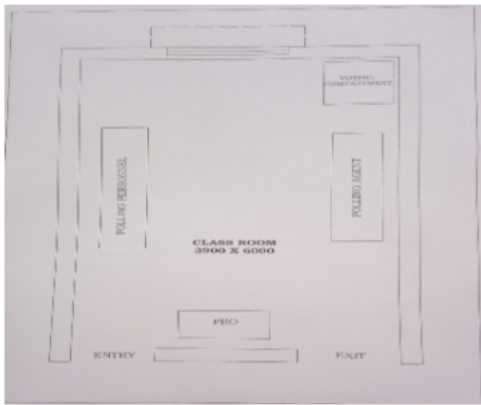

নির্বাচক নিবন্ধন আধিকারিকের স্বাক্ষর

Nazri Naksha

Google Map View

Polling Station Building Front View

Polling Station Front View

Cad View

Key MAP View

1 নাম : মরিয়াম বিবি স্বামীর নাম : মনিরুল ইসলাম বাড়ির নং : n0124 বয়স : 45 লিঙ্গ : মহিলা	YCW0772483 ফটো উপলব্ধ	2 নাম : তমিনা খাতুন স্বামীর নাম : মনিরুল ইসলাম বাড়ির নং : n0124 বয়স : 36 লিঙ্গ : মহিলা	YCW1083468 ফটো উপলব্ধ	3 নাম : মিনাতুন বিবি স্বামীর নাম : মনিরুল ঢালি বাড়ির নং : n0124 বয়স : 39 লিঙ্গ : মহিলা	YCW1698836 ফটো উপলব্ধ
4 নাম : মনিরুল ঢালি স্বামীর নাম : মনিরুল ইসলাম বাড়ির নং : n0124 বয়স : 38 লিঙ্গ : পুরুষ	YCW1698828 ফটো উপলব্ধ	5 নাম : মনয়ারা বিবি স্বামীর নাম : ইতি ঢালী বাড়ির নং : n0124 বয়স : 49 লিঙ্গ : মহিলা	CKW1430560 ফটো উপলব্ধ	6 নাম : আনারুল ঢালী পিতার নাম : ইতি ঢালী বাড়ির নং : n0124 বয়স : 53 লিঙ্গ : পুরুষ	CKW5193834 ফটো উপলব্ধ
7 নাম : সেলিমা বিবি স্বামীর নাম : জাহাঙ্গীর আলম বাড়ির নং : n0121 বয়স : 31 লিঙ্গ : মহিলা	YCW1390095 ফটো উপলব্ধ	8 নাম : জুমান আলি পিতার নাম : ছোবান আলী বাড়ির নং : n0125 বয়স : 62 লিঙ্গ : পুরুষ	CKW1036722 ফটো উপলব্ধ	9 নাম : সহিদুল ইসলাম পিতার নাম : গোলাম মহম্মদ বাড়ির নং : n0113 বয়স : 36 লিঙ্গ : পুরুষ	YCW0920934 ফটো উপলব্ধ
10 নাম : গোলাম মহম্মদ পিতার নাম : গোলাম নবী বাড়ির নং : n0113 বয়স : 61 লিঙ্গ : পুরুষ	WB/13/090/885737 ফটো উপলব্ধ	11 নাম : মহঃ আনিছউদ্দিন পিতার নাম : মহঃ আব্দুল গফুর বাড়ির নং : n0112 বয়স : 60 লিঙ্গ : পুরুষ	CKW3270360 ফটো উপলব্ধ	12 নাম : মোঃ হাসানুর জামান গাজী পিতার নাম : মোঃ আব্দুল হামিদ গাজী বাড়ির নং : n0028 বয়স : 37 লিঙ্গ : পুরুষ	YCW0570697 ফটো উপলব্ধ
13 নাম : উৎপলেন্দ মন্ডল পিতার নাম : কিরীটা ভূষণ মন্ডল বাড়ির নং : n0096 বয়স : 54 লিঙ্গ : পুরুষ	YCW1837178 ফটো উপলব্ধ	14 নাম : সুদীপ্তা মন্ডল স্বামীর নাম : উৎপলেন্দ মন্ডল বাড়ির নং : F-211 বয়স : 51 লিঙ্গ : মহিলা	YCW1837160 ফটো উপলব্ধ	15 নাম : সেক আজিজুল পিতার নাম : সেক মুজাহার বাড়ির নং : n0196 বয়স : 42 লিঙ্গ : পুরুষ	YCW1837020 ফটো উপলব্ধ
16 নাম : শেখ আলতাফ পিতার নাম : শেখ আজিজুল বাড়ির নং : এস/৫ শেখ আজিজুল বয়স : 23 লিঙ্গ : পুরুষ	YCW2591501 ফটো উপলব্ধ	17 নাম : ফতেমা বিবি স্বামীর নাম : রোমজান আলি বাড়ির নং : n0096 বয়স : 28 লিঙ্গ : মহিলা	YCW1837004 ফটো উপলব্ধ	18 নাম : আশিক মহম্মদ পিতার নাম : আব্দুল মালেক বাড়ির নং : n0027 বয়স : 28 লিঙ্গ : পুরুষ	YCW1836998 ফটো উপলব্ধ
19 নাম : রুবিনা পারভীন স্বামীর নাম : মোঃ আমিনুর জামান বাড়ির নং : n0047 বয়স : 34 লিঙ্গ : মহিলা	YCW1836980 ফটো উপলব্ধ	20 নাম : জাহানারা বিবি স্বামীর নাম : জাহাঙ্গীর আলম বাড়ির নং : n0083 বয়স : 46 লিঙ্গ : মহিলা	YCW1836949 ফটো উপলব্ধ	21 নাম : সালেমা বিবি স্বামীর নাম : নূর নবী বাড়ির নং : n0109 বয়স : 28 লিঙ্গ : মহিলা	YCW1836931 ফটো উপলব্ধ
22 নাম : মহঃ রেজাউল আলি পিতার নাম : মহঃ ইসমাইল আলি বাড়ির নং : n0107 বয়স : 28 লিঙ্গ : পুরুষ	YCW1836923 ফটো উপলব্ধ	23 নাম : সেখ নারগিস পারভীন স্বামীর নাম : সেখ মহিবুল ইসলাম বাড়ির নং : n0040 বয়স : 30 লিঙ্গ : মহিলা	YCW1836915 ফটো উপলব্ধ	24 নাম : পারভিন বিবি পিতার নাম : গোলাম মোস্তফা বাড়ির নং : পাট নং 118/206 বয়স : 29 লিঙ্গ : মহিলা	YCW1836907 ফটো উপলব্ধ
25 নাম : রহমান আলি পিতার নাম : মুহম্মদ আলি বাড়ির নং : n0096 বয়স : 28 লিঙ্গ : পুরুষ	YCW1836881 ফটো উপলব্ধ	26 নাম : আসমিরা বেগম স্বামীর নাম : সেক আজিজুল বাড়ির নং : n0200 বয়স : 43 লিঙ্গ : মহিলা	YCW1837137 ফটো উপলব্ধ	27 নাম : সাহিয়া বিবি স্বামীর নাম : সাদিক হোসেন বাড়ির নং : n0086 বয়স : 31 লিঙ্গ : মহিলা	YCW1837053 ফটো উপলব্ধ
28 নাম : আয়নাল আলি পিতার নাম : এলেম বক্স বাড়ির নং : n0096 বয়স : 28 লিঙ্গ : পুরুষ	YCW1836857 ফটো উপলব্ধ	29 নাম : সাবির আলি পিতার নাম : গোলাম মহম্মদ বাড়ির নং : n0028 বয়স : 31 লিঙ্গ : পুরুষ	YCW1836840 ফটো উপলব্ধ	30 নাম : সাবির আলি পিতার নাম : মোঃ হাসেম আলি বাড়ির নং : n0013 বয়স : 28 লিঙ্গ : পুরুষ	YCW1836824 ফটো উপলব্ধ