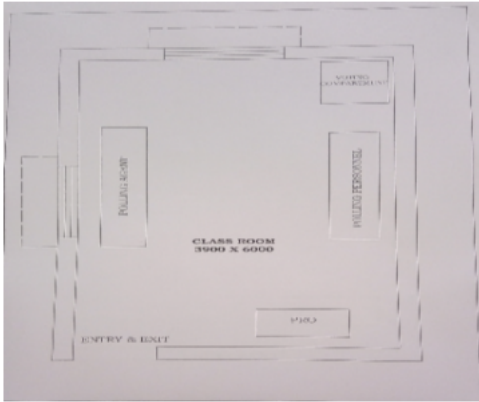

নির্বাচক নিবন্ধন আধিকারিকের স্বাক্ষর

Nazri Naksha

Google Map View

Polling Station Building Front View

Polling Station Front View

Cad View

Key MAP View

1 নাম : বিশ্বজিৎ ঘোষ মায়ের নাম : অলিতা ঘোষ বাবুর নং : 3নং ওয়ার্ড - 728 বয়স : 46 লিঙ্গ : পুরুষ	IHM2227841 ফটো উপলব্ধ	2 নাম : গীতা রানী মালাকার স্বামীর নাম : সুবল চন্দ্র মালাকার বাবুর নং : n0199 বয়স : 76 লিঙ্গ : মহিলা	CKW0234153 ফটো উপলব্ধ	3 নাম : চন্দন মালাকার পিতার নাম : সুজয় মালাকার বাবুর নং : পাট নং - 225 বয়স : 37 লিঙ্গ : পুরুষ	CKW5194022 ফটো উপলব্ধ
4 নাম : মমতা মালাকার স্বামীর নাম : সুজয় মালাকার বাবুর নং : n0199 বয়স : 56 লিঙ্গ : মহিলা	CKW0234047 ফটো উপলব্ধ	5 নাম : আরতী শীল স্বামীর নাম : গকুল শীল বাবুর নং : n0082 বয়স : 59 লিঙ্গ : মহিলা	YCW2321065 ফটো উপলব্ধ	6 নাম : গকুল চন্দ্র শীল পিতার নাম : গৌরঙ্গ শীল বাবুর নং : n0082 বয়স : 64 লিঙ্গ : পুরুষ	YCW2154441 ফটো উপলব্ধ
7 নাম : সুচিত্রা শীল পিতার নাম : গকুল চন্দ্র শীল বাবুর নং : n0082 বয়স : 31 লিঙ্গ : মহিলা	YCW1391341 ফটো উপলব্ধ	8 নাম : বিল্ট আইচ পিতার নাম : জীবন চন্দ্র আইচ বাবুর নং : 387/এ বয়স : 42 লিঙ্গ : পুরুষ	YCW2469625 ফটো উপলব্ধ	9 নাম : ছাবি আচার্য স্বামীর নাম : জ্ঞানেন্দ্র আচার্য বাবুর নং : এন0525 বয়স : 48 লিঙ্গ : মহিলা	YCW2397784 ফটো উপলব্ধ
10 নাম : অনিন্দিতা আচার্য পিতার নাম : জ্ঞানেন্দ্র আচার্য বাবুর নং : এন0 বয়স : 25 লিঙ্গ : মহিলা	YCW2342566 ফটো উপলব্ধ	11 নাম : জ্ঞানেন্দ্র আচার্য পিতার নাম : গৌরঙ্গ আচার্য বাবুর নং : n0 বয়স : 56 লিঙ্গ : পুরুষ	YCW2234615 ফটো উপলব্ধ	12 নাম : সোমেন আচার্য পিতার নাম : জনেন্দ্র আচার্য বাবুর নং : n0 বয়স : 29 লিঙ্গ : পুরুষ	ARO2277655 ফটো উপলব্ধ
13 নাম : সুমিত ওবা পিতার নাম : হীরালাল ওবা বাবুর নং : n0875 বয়স : 26 লিঙ্গ : পুরুষ	YCW2008605 ফটো উপলব্ধ	14 নাম : শান্তনু ওয়াদেদার পিতার নাম : তপন ওয়াদেদার বাবুর নং : n0892 বয়স : 45 লিঙ্গ : পুরুষ	CFZ1976737 ফটো উপলব্ধ	15 নাম : লক্ষ্মী ওরাও স্বামীর নাম : বন্ধু ওরাও বাবুর নং : n0863 বয়স : 44 লিঙ্গ : মহিলা	CKW4178174 ফটো উপলব্ধ
Q 16 নাম : অ্যান্টনি গোরবীন স্দাচি পিতার নাম : পাণ্ডু স্দাচি বাবুর নং : বাদু রোড বয়স : 35 লিঙ্গ : পুরুষ	YCW2383669 ফটো উপলব্ধ	17 নাম : রূপালি ঘোষ পিতার নাম : সত্য ঘোষ বাবুর নং : পাটুলি শিবতলা বয়স : 38 লিঙ্গ : মহিলা	YCW1700665 ফটো উপলব্ধ	18 নাম : সুভ ঘোষ পিতার নাম : সমির ঘোষ বাবুর নং : n0087 বয়স : 24 লিঙ্গ : পুরুষ	YCW2245215 ফটো উপলব্ধ
19 নাম : মাধবী ঘোষ স্বামীর নাম : নিমাই ঘোষ বাবুর নং : পাটুলি ঘোষপাড়া বয়স : 49 লিঙ্গ : মহিলা	CKW4174587 ফটো উপলব্ধ	20 নাম : মনোজ ঘোষ পিতার নাম : নিমাই ঘোষ বাবুর নং : পাটুলি ঘোষপাড়া বয়স : 39 লিঙ্গ : পুরুষ	CKW4611679 ফটো উপলব্ধ	21 নাম : প্রিয়ঙ্কা নরুর ঘোষ স্বামীর নাম : মনোজ ঘোষ বাবুর নং : পাটুলি ঘোষপাড়া বয়স : 31 লিঙ্গ : মহিলা	YCW1536457 ফটো উপলব্ধ
22 নাম : লীলাবতী ঘোষাল স্বামীর নাম : বিজয় ঘোষাল বাবুর নং : এন0060 বয়স : 38 লিঙ্গ : মহিলা	IDR1165745 ফটো উপলব্ধ	23 নাম : সুরজিৎ ঘোষাল পিতার নাম : বিজয় ঘোষাল বাবুর নং : এন0060 বয়স : 22 লিঙ্গ : পুরুষ	YCW2442663 ফটো উপলব্ধ	24 নাম : সন্দীপ চ্যাটাঙ্গী পিতার নাম : রাম চ্যাটাঙ্গী বাবুর নং : n0928 বয়স : 28 লিঙ্গ : পুরুষ	YUP2441657 ফটো উপলব্ধ
25 নাম : সন্দ্যায় রায় চৌধুরী অন্যান্য : মানস চৌধুরী বাবুর নং : n0 বয়স : 58 লিঙ্গ : মহিলা	YCW2238244 ফটো উপলব্ধ	26 নাম : স্বাগত রয় চৌধুরী স্বামীর নাম : মানস রয় চৌধুরী বাবুর নং : N0 বয়স : 27 লিঙ্গ : মহিলা	YCW2242667 ফটো উপলব্ধ	27 নাম : উত্তম দত্ত পিতার নাম : গৌর দত্ত বাবুর নং : পাটুলি শিবতলা বয়স : 43 লিঙ্গ : পুরুষ	YCW1833367 ফটো উপলব্ধ
28 নাম : দিয়া দত্ত পিতার নাম : সুনীল দত্ত বাবুর নং : পাটুলি শিবতলা বয়স : 22 লিঙ্গ : মহিলা	YCW2462190 ফটো উপলব্ধ	29 নাম : রেখা বৈদ্য স্বামীর নাম : বিমল বৈদ্য বাবুর নং : এন0053 বয়স : 38 লিঙ্গ : মহিলা	YCW2437903 ফটো উপলব্ধ	30 নাম : সুধারানি দাস স্বামীর নাম : স্বপ্ন দাস বাবুর নং : পাটুলি শিবতলা বয়স : 31 লিঙ্গ : মহিলা	YIC1378686 ফটো উপলব্ধ