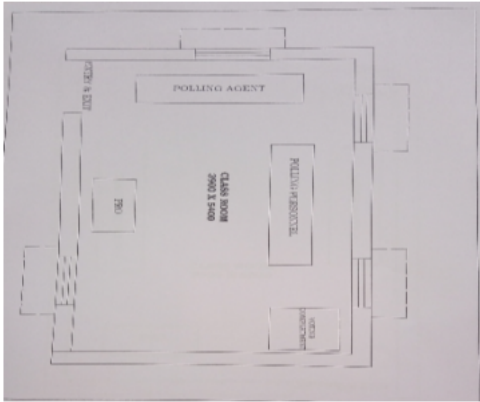

নির্বাচক নিবন্ধন আধিকারিকের স্বাক্ষর

Nazri Naksha

Google Map View

Polling Station Building Front View

Polling Station Front View

Cad View

Key MAP View

1 নাম : রসুনারা বিবি স্বামীর নাম : সফিকুল শেখ বাড়ির নং : n0030 বয়স : 39 লিঙ্গ : মহিলা	YCW1879279	ফটো উপলব্ধ	2 নাম : মাসুরা বিবি স্বামীর নাম : মুজিবর বাড়ির নং : n0006 বয়স : 71 লিঙ্গ : মহিলা	CKW3918927	ফটো উপলব্ধ	3 নাম : সেখ সফিকুল পিতার নাম : মুজিবর রহমান বাড়ির নং : n0030 বয়স : 54 লিঙ্গ : পুরুষ	YCW2110666	ফটো উপলব্ধ
4 নাম : মিরাজুল হক পিতার নাম : মিরাজুল হক বাড়ির নং : n0028 বয়স : 33 লিঙ্গ : পুরুষ	YCW1548288	ফটো উপলব্ধ	5 নাম : ফরিদা স্বামীর নাম : সওকত বাড়ির নং : n0024 বয়স : 57 লিঙ্গ : মহিলা	YCW2144863	ফটো উপলব্ধ	6 নাম : খাদিজা(শ্রাবনী) বিবি (রায়) স্বামীর নাম : জাহাঙ্গীর হোসেন বাড়ির নং : n0024 বয়স : 36 লিঙ্গ : মহিলা	YCW1391556	ফটো উপলব্ধ
7 নাম : নূর হোসেন পিতার নাম : আব্দুল খালেক বাড়ির নং : n0037 বয়স : 64 লিঙ্গ : পুরুষ	YCW2144889	ফটো উপলব্ধ	8 নাম : আকলিমা বিবি স্বামীর নাম : নূর হোসেন বাড়ির নং : n0037 বয়স : 55 লিঙ্গ : মহিলা	YCW2144871	ফটো উপলব্ধ	9 নাম : শেখ সাহাবুদ্দিন পিতার নাম : সেখ নূর মহম্মদ বাড়ির নং : n0037 বয়স : 42 লিঙ্গ : পুরুষ	CKW3273216	ফটো উপলব্ধ
10 নাম : সেখ সহিদুল পিতার নাম : হামিদুল হক বাড়ির নং : n0045 বয়স : 55 লিঙ্গ : পুরুষ	YCW2144939	ফটো উপলব্ধ	11 নাম : আব্দুল রসিদ পিতার নাম : আব্দুল হামিদ বাড়ির নং : n0042 বয়স : 59 লিঙ্গ : পুরুষ	YCW2144905	ফটো উপলব্ধ	12 নাম : জাহাঙ্গীর হোসেন পিতার নাম : সাগবাত আলী বাড়ির নং : n0024 বয়স : 40 লিঙ্গ : পুরুষ	YCW0772780	ফটো উপলব্ধ
13 নাম : রীতা ঘোষ স্বামীর নাম : দীপঙ্কর ঘোষ বাড়ির নং : n0020 বয়স : 33 লিঙ্গ : মহিলা	YCW1548189	ফটো উপলব্ধ	14 নাম : জ্যোৎস্না ঘোষ স্বামীর নাম : প্রভাস ঘোষ বাড়ির নং : n0020 বয়স : 56 লিঙ্গ : মহিলা	YCW2154474	ফটো উপলব্ধ	15 নাম : মিজানুর হোসেন পিতার নাম : আব্দুল সামাদ বাড়ির নং : n0032 বয়স : 38 লিঙ্গ : পুরুষ	YCW0574277	ফটো উপলব্ধ
16 নাম : দীপঙ্কর ঘোষ পিতার নাম : সন্তোষ ঘোষ বাড়ির নং : n0020 বয়স : 44 লিঙ্গ : পুরুষ	CKW3273596	ফটো উপলব্ধ	17 নাম : রাধা ঘোষ স্বামীর নাম : দুখীরাম ঘোষ বাড়ির নং : n0020 বয়স : 39 লিঙ্গ : মহিলা	DLR2559524	ফটো উপলব্ধ	18 নাম : মহঃ আক্রাম হোসেন পিতার নাম : মহঃ আবুল হোসেন বাড়ির নং : n0031 বয়স : 30 লিঙ্গ : পুরুষ	YCW1839208	ফটো উপলব্ধ
19 নাম : কল্পনা ঘোষ স্বামীর নাম : সুনীল ঘোষ বাড়ির নং : n0020 বয়স : 55 লিঙ্গ : মহিলা	YCW2154649	ফটো উপলব্ধ	20 নাম : বাপন ঘোষ পিতার নাম : সন্তোষ ঘোষ বাড়ির নং : n0020 বয়স : 41 লিঙ্গ : পুরুষ	CKW4152864	ফটো উপলব্ধ	21 নাম : আরনা বিবি স্বামীর নাম : আজিজুল হক বাড়ির নং : n0045 বয়স : 27 লিঙ্গ : মহিলা	YCW1932763	ফটো উপলব্ধ
22 নাম : আলি হোসেন পিতার নাম : সুলতান হোসেন বাড়ির নং : n0047 বয়স : 58 লিঙ্গ : পুরুষ	YCW2154979	ফটো উপলব্ধ	23 নাম : সুকুর আলী পিতার নাম : মুজিবর রহমান বাড়ির নং : n0006 বয়স : 32 লিঙ্গ : পুরুষ	YCW1595719	ফটো উপলব্ধ	24 নাম : সঞ্জু ঘোষ পিতার নাম : প্রভাস ঘোষ বাড়ির নং : n0020 বয়স : 29 লিঙ্গ : পুরুষ	YCW1700707	ফটো উপলব্ধ
25 নাম : দুখীরাম ঘোষ পিতার নাম : যতিন্দ্র ঘোষ বাড়ির নং : n0020 বয়স : 48 লিঙ্গ : পুরুষ	YCW2154466	ফটো উপলব্ধ	26 নাম : কল্যাণী ঘোষ স্বামীর নাম : পরেশ ঘোষ বাড়ির নং : মধ্যমগ্রাম বয়স : 51 লিঙ্গ : মহিলা	CKW3919727	ফটো উপলব্ধ	27 নাম : সুনীল ঘোষ পিতার নাম : যোগেন্দ্র ঘোষ বাড়ির নং : n0020 বয়স : 59 লিঙ্গ : পুরুষ	CKW3917994	ফটো উপলব্ধ
28 নাম : সন্তোষ ঘোষ পিতার নাম : যোগেন্দ্র ঘোষ বাড়ির নং : n0020 বয়স : 67 লিঙ্গ : পুরুষ	CKW5004783	ফটো উপলব্ধ	29 নাম : মহঃ দাউদ আলি পিতার নাম : হাবিবুর রহমান বাড়ির নং : n0031 বয়স : 70 লিঙ্গ : পুরুষ	CKW1433945	ফটো উপলব্ধ	30 নাম : বাসুদেব ঘোষ পিতার নাম : যোগেন্দ্র ঘোষ বাড়ির নং : n0020 বয়স : 62 লিঙ্গ : পুরুষ	CKW3917978	ফটো উপলব্ধ