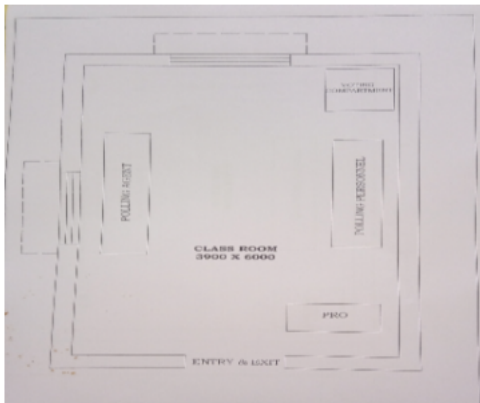

নির্বাচক নিবন্ধন আধিকারিকের স্বাক্ষর

Nazri Naksha

Google Map View

Polling Station Building Front View

Polling Station Front View

Cad View

Key MAP View

1	YCW1841881	ফটো উপলব্ধ	নাম : নূর বেইয়া স্বামীর নাম: মহঃ আজিম বাড়ির নং : n0325 বয়স : 88 লিঙ্গ : মহিলা	2	YCW1841873	ফটো উপলব্ধ	নাম : মোঃ রফিকুল পিতার নাম: মোঃ আজিম বাড়ির নং : n0324 বয়স : 48 লিঙ্গ : পুরুষ	3	YCW1841840	ফটো উপলব্ধ	নাম : ছাইরা বিবি স্বামীর নাম: রফিকুল আজিম বাড়ির নং : n0318 বয়স : 44 লিঙ্গ : মহিলা
4	YCW1841824	ফটো উপলব্ধ	নাম : সাহানা জ বিবি স্বামীর নাম: আলমগীর আলি বাড়ির নং : n0316 বয়স : 29 লিঙ্গ : মহিলা	5	RXC1348366	ফটো উপলব্ধ	নাম : গোপাল শুরুকা দাস পিতার নাম: সুরেশ চন্দ্র শুরুকা দাস বাড়ির নং : দিগবেরিয়া বয়স : 57 লিঙ্গ : পুরুষ	6	CKW3915139	ফটো উপলব্ধ	নাম : নজর আলি পিতার নাম: আখের বাড়ির নং : n0001 বয়স : 50 লিঙ্গ : পুরুষ
7	CKW4110433	ফটো উপলব্ধ	নাম : পিয়ারা বিবি স্বামীর নাম: নজর আলি বাড়ির নং : n0001 বয়স : 49 লিঙ্গ : মহিলা	8	CKW4110276	ফটো উপলব্ধ	নাম : রহমত আলি পিতার নাম: ইউছুপ বাড়ির নং : n0002 বয়স : 46 লিঙ্গ : পুরুষ	9	CKW4599130	ফটো উপলব্ধ	নাম : সাহিদা বিবি স্বামীর নাম: রহমত আলি বাড়ির নং : n0002 বয়স : 38 লিঙ্গ : মহিলা
10	KJM3319456	ফটো উপলব্ধ	নাম : সালেহা বিবি স্বামীর নাম: মোঃ সানুয়ার হোসেন বাড়ির নং : n0044 বয়স : 52 লিঙ্গ : মহিলা	11	YCW1550870	ফটো উপলব্ধ	নাম : মনিরা বিবি স্বামীর নাম: এস্তাজুল ইসলাম বাড়ির নং : n0272 বয়স : 31 লিঙ্গ : মহিলা	12	YCW2055770	ফটো উপলব্ধ	নাম : মসিবুর আলি পিতার নাম: সুহিদ আলি বাড়ির নং : এন0110 বয়স : 25 লিঙ্গ : পুরুষ
13	YCW1841816	ফটো উপলব্ধ	নাম : ছপুরা বিবি স্বামীর নাম: আইজুল আলি বাড়ির নং : n0315 বয়স : 49 লিঙ্গ : মহিলা	14	YCW2263762	ফটো উপলব্ধ	নাম : আকরাম আলি পিতার নাম: আইজুল আলি বাড়ির নং : N0319 বয়স : 25 লিঙ্গ : পুরুষ	15	ZTA1906361	ফটো উপলব্ধ	নাম : মোহাম্মদ ফরহান পিতার নাম: সুজাত আল-মোহাম্মদ বাড়ির নং : এন0325 বয়স : 50 লিঙ্গ : পুরুষ
16	YCW1702562	ফটো উপলব্ধ	নাম : সেখ মইদুল ইসলাম পিতার নাম: সেখ মনজুর আলি বাড়ির নং : এন0302 বয়স : 43 লিঙ্গ : পুরুষ	17	YCW2479046	ফটো উপলব্ধ	নাম : বিলকিস পারভিন স্বামীর নাম: সেখ মাইদুল ইসলাম বাড়ির নং : এন0302 পাট নং-231 বয়স : 32 লিঙ্গ : মহিলা	18	YCW2530178	ফটো উপলব্ধ	নাম : নেহা হাসমি স্বামীর নাম: সুজন আলি বাড়ির নং : বয়স : 27 লিঙ্গ : মহিলা
19	RQL1541093	ফটো উপলব্ধ	নাম : কাজী সালমা খাতুন পিতার নাম: কাজী মউনাদ্দিন বাড়ির নং : এন0219 বয়স : 31 লিঙ্গ : মহিলা	20	YCW2055721	ফটো উপলব্ধ	নাম : আসাদুল আলি পিতার নাম: সাবির আলি বাড়ির নং : নং বয়স : 25 লিঙ্গ : পুরুষ	21	RXT1753425	ফটো উপলব্ধ	নাম : হালিমা খাতুন পিতার নাম: সেখ করিম বক্স বাড়ির নং : এন0192 বয়স : 39 লিঙ্গ : মহিলা
22	YCW2055713	ফটো উপলব্ধ	নাম : ফারুক সেখ পিতার নাম: আজগার আলি বাড়ির নং : এন0087 বয়স : 28 লিঙ্গ : পুরুষ	23	YCW2055689	ফটো উপলব্ধ	নাম : সেখ আলমগির আলম মায়ের নাম: নাজিমা বিবি বাড়ির নং : এন0066 বয়স : 26 লিঙ্গ : পুরুষ	24	YCW2055754	ফটো উপলব্ধ	নাম : মোঃ নাসিম পিতার নাম: মোঃ আকবাব বাড়ির নং : n0055 বয়স : 25 লিঙ্গ : পুরুষ
25	YCW1956333	ফটো উপলব্ধ	নাম : মোঃ রবিউল ইসলাম পিতার নাম: রফিক আলি বাড়ির নং : n0108 বয়স : 29 লিঙ্গ : পুরুষ	26	YCW2055739	ফটো উপলব্ধ	নাম : সাইফুল আলি মায়ের নাম: নাজিমা বিবি বাড়ির নং : N0078 বয়স : 25 লিঙ্গ : পুরুষ	27	CKW3915964	ফটো উপলব্ধ	নাম : মমতাজ বেগম স্বামীর নাম: আবিদুল রহমান বাড়ির নং : n0020 বয়স : 51 লিঙ্গ : মহিলা
28	YCW1555465	ফটো উপলব্ধ	নাম : হাসিনা বিবি স্বামীর নাম: সুজাত আলি বাড়ির নং : n0299 বয়স : 32 লিঙ্গ : মহিলা	29	YCW2267482	ফটো উপলব্ধ	নাম : মহঃ আজার উদ্দিন পিতার নাম: আব্দুল রসিদ বাড়ির নং : N0079 বয়স : 26 লিঙ্গ : পুরুষ	30	YCW2447837	ফটো উপলব্ধ	নাম : আরমান আলি পিতার নাম: সেখ মোস্তাকিন আলি বাড়ির নং : এন0080 বয়স : 22 লিঙ্গ : পুরুষ