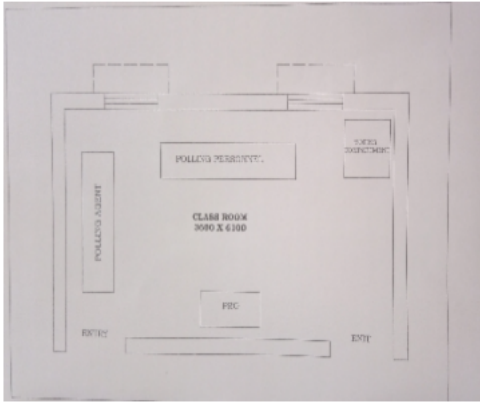

নির্বাচক নিবন্ধন আধিকারিকের স্বাক্ষর

Nazri Naksha

Google Map View

Polling Station Building Front View

Polling Station Front View

Cad View

Key MAP View

1 নাম : শেখ মউবুব আলি পিতার নাম: রজ্জাক আলি বাড়ির নং : n0055 বয়স : 58 লিঙ্গ : পুরুষ	CKW4055851 ফটো উপলব্ধ	2 নাম : গীতারানী পাল স্বামীর নাম: কৃষ্ণকান্ত পাল বাড়ির নং : n0055 বয়স : 48 লিঙ্গ : মহিলা	CKW5187935 ফটো উপলব্ধ	3 নাম : কৃষ্ণকান্ত পাল পিতার নাম: অনিলাচন্দ্র পাল বাড়ির নং : n0055 বয়স : 58 লিঙ্গ : পুরুষ	WB/13/090/822235 ফটো উপলব্ধ
4 নাম : সামাদ সেখ পিতার নাম: রেজাক সেখ বাড়ির নং : n0055 বয়স : 56 লিঙ্গ : পুরুষ	CKW4055869 ফটো উপলব্ধ	5 নাম : সেখ মুজিবাব পিতার নাম: সেখ রাজ্জাক বাড়ির নং : n0055 বয়স : 52 লিঙ্গ : পুরুষ	CKW4055885 ফটো উপলব্ধ	6 নাম : মঞ্জুরা বিবি স্বামীর নাম: সেখ সামাদ আলি বাড়ির নং : n0055 বয়স : 50 লিঙ্গ : মহিলা	CKW4986261 ফটো উপলব্ধ
7 নাম : তাজমিরা বিবি স্বামীর নাম: সেখ মউবুব আলি বাড়ির নং : n0055 বয়স : 46 লিঙ্গ : মহিলা	YCW1086644 ফটো উপলব্ধ	8 নাম : রেকসনা বিবি স্বামীর নাম: সেখ মুজিবাব বাড়ির নং : n0055 বয়স : 42 লিঙ্গ : মহিলা	YCW0925255 ফটো উপলব্ধ	9 নাম : সেখঃ আজিবাব আলি পিতার নাম: সেখঃ রেজ্জাক আলি বাড়ির নং : n0055 বয়স : 54 লিঙ্গ : পুরুষ	CKW4055877 ফটো উপলব্ধ
10 নাম : তাহামিনা বিবি স্বামীর নাম: সেখ আজিবাব আলি বাড়ির নং : n0113 বয়স : 38 লিঙ্গ : মহিলা	YCW1088152 ফটো উপলব্ধ	11 নাম : সাবানা খাতুন পিতার নাম: সেখ মউবুব আলি বাড়ির নং : n0055 বয়স : 26 লিঙ্গ : মহিলা	YCW2245553 ফটো উপলব্ধ	12 নাম : সেখ সোয়েল পিতার নাম: সেখ মুজিবাব বাড়ির নং : nং234 বয়স : 22 লিঙ্গ : পুরুষ	YCW2458313 ফটো উপলব্ধ
13 নাম : সান্তনা পাল পিতার নাম: কৃষ্ণকান্ত পাল বাড়ির নং : নং বয়স : 25 লিঙ্গ : মহিলা	YCW2063063 ফটো উপলব্ধ	14 নাম : সেখ মহাসীন আলি পিতার নাম: সেখ সামাদ আলি বাড়ির নং : এন0055 বয়স : 28 লিঙ্গ : পুরুষ	YCW2406122 ফটো উপলব্ধ	15 নাম : সঙ্গীতা অধিকারী স্বামীর নাম: হরেন্দ্র নাথ অধিকারী বাড়ির নং : n0063 বয়স : 54 লিঙ্গ : মহিলা	CKW1343276 ফটো উপলব্ধ
16 নাম : হরেন্দ্র নাথ অধিকারী পিতার নাম: নগেন অধিকারী বাড়ির নং : n0063 বয়স : 60 লিঙ্গ : পুরুষ	CKW4985776 ফটো উপলব্ধ	17 নাম : হিমাংশু অধিকারি পিতার নাম: হরেন্দ্র নাথ অধিকারি বাড়ির নং : n0564 বয়স : 26 লিঙ্গ : পুরুষ	YCW2008910 ফটো উপলব্ধ	18 নাম : মানিক লাল এদবর পিতার নাম: সূর্য্য কুমার এদবর বাড়ির নং : n0012 বয়স : 66 লিঙ্গ : পুরুষ	CKW3908969 ফটো উপলব্ধ
19 নাম : শান্তি বালা এদবর স্বামীর নাম: মানিক লাল এদবর বাড়ির নং : n0012 বয়স : 60 লিঙ্গ : মহিলা	CKW3235801 ফটো উপলব্ধ	20 নাম : শুভঙ্কর কুণ্ডু পিতার নাম: শঙ্কর কুণ্ডু বাড়ির নং : n0415 বয়স : 29 লিঙ্গ : পুরুষ	YCW1879766 ফটো উপলব্ধ	21 নাম : শঙ্কর কুণ্ডু পিতার নাম: বিধুভূষণ কুণ্ডু বাড়ির নং : n0415 বয়স : 62 লিঙ্গ : পুরুষ	YCW1703214 ফটো উপলব্ধ
22 নাম : কুসুম কয়াল স্বামীর নাম: দিবাকর কয়াল বাড়ির নং : n0518 বয়স : 37 লিঙ্গ : মহিলা	YCW1934694 ফটো উপলব্ধ	23 নাম : সুরজিৎ কর্মকার পিতার নাম: গোপাল কর্মকার বাড়ির নং : n0370 বয়স : 30 লিঙ্গ : পুরুষ	YCW1551464 ফটো উপলব্ধ	Q 24 নাম : নমিতা কর্মকার স্বামীর নাম: অমল কর্মকার বাড়ির নং : বয়স : 47 লিঙ্গ : মহিলা	YCW1703321 ফটো উপলব্ধ
25 নাম : অমল কান্তি গাঙ্গুলী অন্যান্য: আলোক গাঙ্গুলী বাড়ির নং : N00 বয়স : 66 লিঙ্গ : পুরুষ	YCW2241842 ফটো উপলব্ধ	26 নাম : সুপ্রিয়া সিংহ গোলদার পিতার নাম: নির্মল গোলদার বাড়ির নং : n0031 বয়স : 35 লিঙ্গ : মহিলা	YCW1086529 ফটো উপলব্ধ	27 নাম : সোনিয়া গোলদার পিতার নাম: নির্মল গোলদার বাড়ির নং : n0031 বয়স : 31 লিঙ্গ : মহিলা	YCW1394048 ফটো উপলব্ধ
28 নাম : রীতা গোলদার স্বামীর নাম: গির্মল গোলদার বাড়ির নং : n0031 বয়স : 54 লিঙ্গ : মহিলা	CKW3912680 ফটো উপলব্ধ	29 নাম : সাবিত্রী ঘারামী অন্যান্য: বিপুল ঘারামী বাড়ির নং : N00 বয়স : 50 লিঙ্গ : মহিলা	YCW2241644 ফটো উপলব্ধ	30 নাম : বিপুল ঘারামী মায়ের নাম: সাবিত্রী ঘারামী বাড়ির নং : N00 বয়স : 30 লিঙ্গ : পুরুষ	YCW2241891 ফটো উপলব্ধ