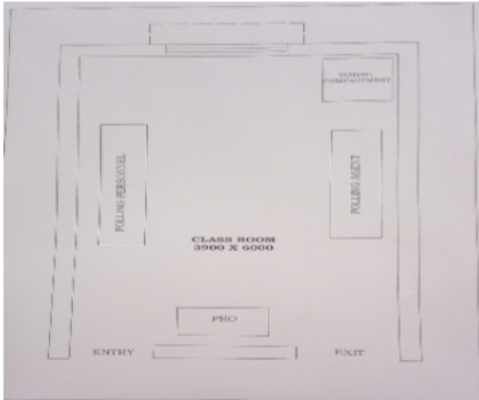

নির্বাচক নিবন্ধন আধিকারিকের স্বাক্ষর

Nazri Naksha

Google Map View

Polling Station Building Front View

Polling Station Front View

Cad View

Key MAP View

1 নাম : রুশিয়া বিবি স্বামীর নাম: মালেক বাড়ির নং : n0065 বয়স : 62 লিঙ্গ : মহিলা	WB/13/090/828366	ফটো উপলব্ধ	2 নাম : মহঃ নিজাম উদ্দিন পিতার নাম: মহঃ বজলুর রহমান বাড়ির নং : n0062 বয়স : 31 লিঙ্গ : পুরুষ	CKW4989240	ফটো উপলব্ধ	3 নাম : মাসুরা বেগম অন্যান্য: বজলুর বাড়ির নং : n0062 বয়স : 57 লিঙ্গ : মহিলা	WB/13/090/828308	ফটো উপলব্ধ
4 নাম : সেখ বজলুর রহমান পিতার নাম: আকবর আলি বাড়ির নং : n0062 বয়স : 63 লিঙ্গ : পুরুষ	WB/13/090/828330	ফটো উপলব্ধ	5 নাম : খতেজানবিবি স্বামীর নাম: দীন আলি বাড়ির নং : n0062 বয়স : 80 লিঙ্গ : মহিলা	WB/13/090/828378	ফটো উপলব্ধ	6 নাম : হামিদুননেছা অন্যান্য: আকবর বাড়ির নং : n0061 বয়স : 75 লিঙ্গ : মহিলা	WB/13/090/828564	ফটো উপলব্ধ
7 নাম : আয়েসা বিবি স্বামীর নাম: হাসেম বাড়ির নং : n0060 বয়স : 75 লিঙ্গ : মহিলা	WB/13/090/828304	ফটো উপলব্ধ	8 নাম : সেখ জাকির হোসেন মায়ের নাম: সাহিদা বিবি বাড়ির নং : n0059 বয়স : 44 লিঙ্গ : পুরুষ	CKW4601589	ফটো উপলব্ধ	9 নাম : ঝরনাবিবি স্বামীর নাম: সামাদ বাড়ির নং : n0059 বয়স : 49 লিঙ্গ : মহিলা	WB/13/090/828548	ফটো উপলব্ধ
10 নাম : মোঃ সাহাবুদ্দিন পিতার নাম: মোঃ হাসেম আলি বাড়ির নং : n0059 বয়স : 50 লিঙ্গ : পুরুষ	WB/13/090/828577	ফটো উপলব্ধ	11 নাম : মাসুদা বিবি স্বামীর নাম: সাইফুদ্দিন বাড়ির নং : n0059 বয়স : 51 লিঙ্গ : মহিলা	WB/13/090/828547	ফটো উপলব্ধ	12 নাম : সামাদ আলি পিতার নাম: হাসেম আলি বাড়ির নং : n0059 বয়স : 51 লিঙ্গ : পুরুষ	CKW4989877	ফটো উপলব্ধ
13 নাম : মরজিনা বিবি স্বামীর নাম: নুরউদ্দিন বাড়ির নং : n0059 বয়স : 52 লিঙ্গ : মহিলা	WB/13/090/828408	ফটো উপলব্ধ	14 নাম : পিংকিয়ারা পরভীন মায়ের নাম: আয়রন বিবি বাড়ির নং : n0058 বয়স : 33 লিঙ্গ : মহিলা	YCW1554146	ফটো উপলব্ধ	15 নাম : আয়রন বিবি স্বামীর নাম: আজিবর বাড়ির নং : n0058 বয়স : 50 লিঙ্গ : মহিলা	YCW2465870	ফটো উপলব্ধ
16 নাম : সেখ আজিবর রহমান পিতার নাম: দীন আলি বাড়ির নং : n0058 বয়স : 50 লিঙ্গ : পুরুষ	YCW2565877	ফটো উপলব্ধ	17 নাম : এসমোতার বিবি স্বামীর নাম: মহিয়ার রহমান বাড়ির নং : n0058 বয়স : 56 লিঙ্গ : মহিলা	WB/13/090/828380	ফটো উপলব্ধ	18 নাম : মহিবার রহমান পিতার নাম: দীন আলি বাড়ির নং : n0058 বয়স : 60 লিঙ্গ : পুরুষ	WB/13/090/828546	ফটো উপলব্ধ
19 নাম : সেখ হাফিজ আলি পিতার নাম: সেখ নুরউদ্দিন বাড়ির নং : n0044 বয়স : 47 লিঙ্গ : পুরুষ	CKW4111910	ফটো উপলব্ধ	20 নাম : ছকিনা বিবি স্বামীর নাম: নুরউদ্দিন সেখ বাড়ির নং : n0044 বয়স : 65 লিঙ্গ : মহিলা	CKW4114344	ফটো উপলব্ধ	21 নাম : খাদিজা খাতুন পিতার নাম: গোলাম রসুল বাড়ির নং : n0042 বয়স : 38 লিঙ্গ : মহিলা	YCW0775353	ফটো উপলব্ধ
22 নাম : সাজেদ বিবি স্বামীর নাম: গোলাম বাড়ির নং : n0042 বয়স : 58 লিঙ্গ : মহিলা	WB/13/090/828206	ফটো উপলব্ধ	23 নাম : সেখ গোলাম রসুল পিতার নাম: ওয়াজেদ আলি বাড়ির নং : n0042 বয়স : 64 লিঙ্গ : পুরুষ	WB/13/090/828391	ফটো উপলব্ধ	24 নাম : সেখ ইদ্রিস আলি পিতার নাম: সেখ আব্দুল বাকিল বাড়ির নং : n0041 বয়স : 29 লিঙ্গ : পুরুষ	YCW1704857	ফটো উপলব্ধ
25 নাম : তাজমীরা খাতুন পিতার নাম: সেখ আব্দুল বাকিল বাড়ির নং : n0041 বয়স : 38 লিঙ্গ : মহিলা	YCW1091115	ফটো উপলব্ধ	26 নাম : আমির হামজা পিতার নাম: আব্দুল সাত্তার বাড়ির নং : n0038 বয়স : 30 লিঙ্গ : পুরুষ	YCW1554401	ফটো উপলব্ধ	27 নাম : নাজিমা বিবি স্বামীর নাম: সাত্তার বাড়ির নং : n0038 বয়স : 54 লিঙ্গ : মহিলা	CKW4989620	ফটো উপলব্ধ
28 নাম : পারুলীবিবি স্বামীর নাম: রফিক বাড়ির নং : n0038 বয়স : 57 লিঙ্গ : মহিলা	WB/13/090/828288	ফটো উপলব্ধ	29 নাম : সেখ মাল্লান পিতার নাম: শিশ মহম্মদ বাড়ির নং : n0037 বয়স : 70 লিঙ্গ : পুরুষ	WB/13/090/0513402	ফটো উপলব্ধ	30 নাম : সেখ আয়ুব আলি পিতার নাম: আবুবক্বার বাড়ির নং : n0037 বয়স : 60 লিঙ্গ : পুরুষ	WB/13/090/828586	ফটো উপলব্ধ