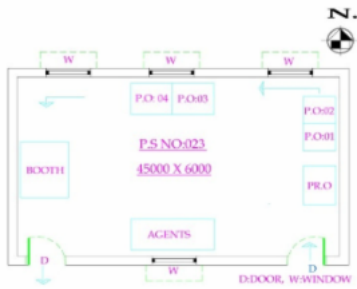

নির্বাচক নিবন্ধন আধিকারিকের স্বাক্ষর

Nazri Naksha

Google Map View

Polling Station Building Front View

Polling Station Front View

Cad View

Key MAP View

1 নাম : আছিয়া বিবি স্বামীর নাম: ইয়ার আলী বাড়ির নং : n0118 বয়স : 75 লিঙ্গ : মহিলা	CKW4659769 ফটো উপলব্ধ	2 নাম : আনছার আলী পিতার নাম: ইয়ার আলী বাড়ির নং : n0118 বয়স : 62 লিঙ্গ : পুরুষ	WB/13/090/042309 ফটো উপলব্ধ	3 নাম : রিজিয়া বিবি স্বামীর নাম: রসিদ আলী বাড়ির নং : n0118 বয়স : 55 লিঙ্গ : মহিলা	WB/13/090/042190 ফটো উপলব্ধ
4 নাম : কেতামুন বিবি স্বামীর নাম: আলেক আলী বাড়ির নং : n0016 বয়স : 75 লিঙ্গ : মহিলা	CKW4659801 ফটো উপলব্ধ	5 নাম : সেখ আবেদ আলী পিতার নাম: আলেক আলী বাড়ির নং : n0016 বয়স : 50 লিঙ্গ : পুরুষ	CKW2317485 ফটো উপলব্ধ	6 নাম : লিয়াকাত আলি পিতার নাম: আলেক আলী বাড়ির নং : n0016 বয়স : 48 লিঙ্গ : পুরুষ	CKW2317535 ফটো উপলব্ধ
7 নাম : শাহজাহাঁ বিবি স্বামীর নাম: আবেদ আলি বাড়ির নং : n0016 বয়স : 43 লিঙ্গ : মহিলা	CKW2647097 ফটো উপলব্ধ	8 নাম : রহিমা বিবি স্বামীর নাম: আব্দুল খালেক বাড়ির নং : n0017 বয়স : 75 লিঙ্গ : মহিলা	CKW2317469 ফটো উপলব্ধ	9 নাম : মহম্মদ আলী পিতার নাম: খরম আলী বাড়ির নং : n0005 বয়স : 70 লিঙ্গ : পুরুষ	CKW2312148 ফটো উপলব্ধ
10 নাম : রহিমা বিবি অন্যান্য: মহম্মদ আলী বাড়ির নং : n0005 বয়স : 58 লিঙ্গ : মহিলা	WB/13/090/042297 ফটো উপলব্ধ	11 নাম : সেখ ইসমাইল পিতার নাম: মহম্মদ আলি বাড়ির নং : n0005 বয়স : 41 লিঙ্গ : পুরুষ	CKW2647725 ফটো উপলব্ধ	12 নাম : আরজিনা বিবি স্বামীর নাম: কওচার আলি বাড়ির নং : n0009 বয়স : 56 লিঙ্গ : মহিলা	YCW1447903 ফটো উপলব্ধ
13 নাম : রুপবান বিবি স্বামীর নাম: সওকাত বাড়ির নং : n0009 বয়স : 55 লিঙ্গ : মহিলা	CKW2656635 ফটো উপলব্ধ	14 নাম : কওচার আলি পিতার নাম: খরম আলি বাড়ির নং : n0009 বয়স : 48 লিঙ্গ : পুরুষ	CKW2647717 ফটো উপলব্ধ	15 নাম : নূর ইসলাম আলি পিতার নাম: সওকাত আলি বাড়ির নং : n0009 বয়স : 35 লিঙ্গ : পুরুষ	YCW1168293 ফটো উপলব্ধ
16 নাম : আববাস আলি পিতার নাম: সাহরালী বাড়ির নং : n0011 বয়স : 58 লিঙ্গ : পুরুষ	WB/13/090/042164 ফটো উপলব্ধ	17 নাম : রহমত আলী পিতার নাম: সাহরালী বাড়ির নং : n0012 বয়স : 54 লিঙ্গ : পুরুষ	WB/13/090/042101 ফটো উপলব্ধ	18 নাম : সাহাদাত আলী পিতার নাম: সাহরালী বাড়ির নং : n0012 বয়স : 52 লিঙ্গ : পুরুষ	WB/13/090/052128 ফটো উপলব্ধ
19 নাম : সালেমা বিবি স্বামীর নাম: আ মালেক বাড়ির নং : n0022 বয়স : 65 লিঙ্গ : মহিলা	CKW4660049 ফটো উপলব্ধ	20 নাম : সাহিদা বিবি স্বামীর নাম: লুৎফার আলি বাড়ির নং : n0022 বয়স : 46 লিঙ্গ : মহিলা	YCW1168533 ফটো উপলব্ধ	21 নাম : আহম্মদ আলী পিতার নাম: সাহরালী বাড়ির নং : n0015 বয়স : 61 লিঙ্গ : পুরুষ	CKW2317030 ফটো উপলব্ধ
22 নাম : সাদ্দাম হোসেন পিতার নাম: আহম্মদ আলি বাড়ির নং : n0015 বয়স : 35 লিঙ্গ : পুরুষ	YCW0840330 ফটো উপলব্ধ	23 নাম : ইউনুস আলী পিতার নাম: জুমান আলী বাড়ির নং : n0025 বয়স : 58 লিঙ্গ : পুরুষ	CKW4660072 ফটো উপলব্ধ	24 নাম : সরিফুল আলি পিতার নাম: ইউনুশ আলি বাড়ির নং : n0025 বয়স : 36 লিঙ্গ : পুরুষ	YCW1168384 ফটো উপলব্ধ
25 নাম : সাইফুল আলি পিতার নাম: ইউনুস আলি বাড়ির নং : n0025 বয়স : 30 লিঙ্গ : পুরুষ	YCW1636745 ফটো উপলব্ধ	26 নাম : শাহানা জবিবি স্বামীর নাম: সারাফাত আলি বাড়ির নং : n0108 বয়স : 42 লিঙ্গ : মহিলা	CKW2647931 ফটো উপলব্ধ	27 নাম : জাহাঙ্গীর আলি পিতার নাম: দিদার আলি বাড়ির নং : n0111 বয়স : 40 লিঙ্গ : পুরুষ	CKW5077219 ফটো উপলব্ধ
28 নাম : সাবিনা বিবি স্বামীর নাম: জাহাঙ্গীর আলি বাড়ির নং : n0111 বয়স : 33 লিঙ্গ : মহিলা	YCW1313527 ফটো উপলব্ধ	29 নাম : হজরত আলি পিতার নাম: ওমর আলি বাড়ির নং : n0120 বয়স : 39 লিঙ্গ : পুরুষ	CKW4480752 ফটো উপলব্ধ	30 নাম : বিশেষ মন্ডল পিতার নাম: মোকসেদ আলী বাড়ির নং : n0121 বয়স : 70 লিঙ্গ : পুরুষ	CKW2316412 ফটো উপলব্ধ