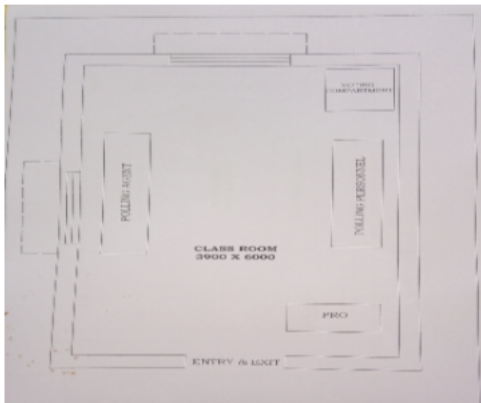

নির্বাচক নিবন্ধন আধিকারিকের স্বাক্ষর

Nazri Naksha

Google Map View

Polling Station Building Front View

Polling Station Front View

Cad View

Key MAP View

1 নাম : কদবাণু বিবি স্বামীর নাম : জব্বার আলি বাড়ির নং : n0017 বয়স : 86 লিঙ্গ : মহিলা	WB/13/090/819075	ফটো উপলব্ধ	2 নাম : সেখ নাসিরউদ্দিন পিতার নাম : জাকির হোসেন বাড়ির নং : n0017 বয়স : 38 লিঙ্গ : পুরুষ	YCW1219757	ফটো উপলব্ধ	3 নাম : নুরজাহানবিবি স্বামীর নাম : সরিফআলি বাড়ির নং : n0018 বয়স : 58 লিঙ্গ : মহিলা	WB/13/090/819423	ফটো উপলব্ধ
4 নাম : লুৎফাননেছা বিবি স্বামীর নাম : সফিক আলি বাড়ির নং : n0018 বয়স : 51 লিঙ্গ : মহিলা	WB/13/090/819425	ফটো উপলব্ধ	5 নাম : আজমিরা খাতুন(বিবি) স্বামীর নাম : জালালউদ্দিন বাড়ির নং : n0018 বয়স : 50 লিঙ্গ : মহিলা	YCW1092493	ফটো উপলব্ধ	6 নাম : সরিফআলি পিতার নাম : আঃ আলি বাড়ির নং : n0018 বয়স : 64 লিঙ্গ : পুরুষ	WB/13/090/819218	ফটো উপলব্ধ
7 নাম : হাফিজুল আলি পিতার নাম : রফিক আলি বাড়ির নং : n0018 বয়স : 30 লিঙ্গ : পুরুষ	YCW1705789	ফটো উপলব্ধ	8 নাম : নুরনেহার বিবি স্বামীর নাম : রফিক আলি বাড়ির নং : n0018 বয়স : 61 লিঙ্গ : মহিলা	WB/13/090/819427	ফটো উপলব্ধ	9 নাম : রফিক আলি পিতার নাম : আঃ আলি বাড়ির নং : n0018 বয়স : 66 লিঙ্গ : পুরুষ	WB/13/090/819486	ফটো উপলব্ধ
10 নাম : পারমিনা বিবি স্বামীর নাম : আকবর আলি বাড়ির নং : n0017 বয়স : 35 লিঙ্গ : মহিলা	YCW1220086	ফটো উপলব্ধ	11 নাম : খোদেজা বিবি স্বামীর নাম : জগ হোসেন বাড়ির নং : n0017 বয়স : 59 লিঙ্গ : মহিলা	WB/13/090/819067	ফটো উপলব্ধ	12 নাম : আলি হোসেন পিতার নাম : জব্বার আলি বাড়ির নং : n0017 বয়স : 54 লিঙ্গ : পুরুষ	YCW2624401	ফটো উপলব্ধ
13 নাম : নাসিমা বিবি স্বামীর নাম : সেখ গিয়াসউদ্দিন বাড়ির নং : n0017 বয়স : 31 লিঙ্গ : মহিলা	YCW1555366	ফটো উপলব্ধ	14 নাম : সাধন বিবি স্বামীর নাম : আকবর আলি বাড়ির নং : n0035 বয়স : 81 লিঙ্গ : মহিলা	WB/13/090/819499	ফটো উপলব্ধ	15 নাম : ফিদুস আলি পিতার নাম : মোমজেদ আলি বাড়ির নং : n0034 বয়স : 29 লিঙ্গ : পুরুষ	YCW1705672	ফটো উপলব্ধ
16 নাম : আকলিমা বিবি স্বামীর নাম : শুকুর আলি বাড়ির নং : n0034 বয়স : 60 লিঙ্গ : মহিলা	YCW2564144	ফটো উপলব্ধ	17 নাম : সাহিদাবিবি স্বামীর নাম : মোজাম্মেল আলি বাড়ির নং : n0034 বয়স : 66 লিঙ্গ : মহিলা	YCW2428134	ফটো উপলব্ধ	18 নাম : মাফুরাবিবি স্বামীর নাম : আবুবক্বার বাড়ির নং : n0034 বয়স : 66 লিঙ্গ : মহিলা	YCW2426054	ফটো উপলব্ধ
19 নাম : ইউনুস আলি পিতার নাম : ছবেদ আলি বাড়ির নং : n0034 বয়স : 46 লিঙ্গ : পুরুষ	CKW4983524	ফটো উপলব্ধ	20 নাম : নুরুল আলি পিতার নাম : ছবেদ আলি বাড়ির নং : n0034 বয়স : 48 লিঙ্গ : পুরুষ	CKW3234069	ফটো উপলব্ধ	21 নাম : জাহানারা বিবি স্বামীর নাম : রবিউল আলি বাড়ির নং : n0034 বয়স : 51 লিঙ্গ : মহিলা	WB/13/090/819082	ফটো উপলব্ধ
22 নাম : মোজাম্মেল আলি পিতার নাম : ছবেদ আলি বাড়ির নং : n0034 বয়স : 71 লিঙ্গ : পুরুষ	YCW2428126	ফটো উপলব্ধ	23 নাম : মোস্তাকিম আলি পিতার নাম : সাহাদাত আলি বাড়ির নং : n0033 বয়স : 32 লিঙ্গ : পুরুষ	YCW1220300	ফটো উপলব্ধ	24 নাম : মমতাজ বিবি স্বামীর নাম : কওসার আলি বাড়ির নং : n0033 বয়স : 35 লিঙ্গ : মহিলা	YCW0928408	ফটো উপলব্ধ
25 নাম : কওসার আলি পিতার নাম : সাহাদাত আলি বাড়ির নং : n0033 বয়স : 40 লিঙ্গ : পুরুষ	CKW4597811	ফটো উপলব্ধ	26 নাম : আব্দুল কায়েম পিতার নাম : আব্দুল মুজিত বাড়ির নং : n0031 বয়স : 34 লিঙ্গ : পুরুষ	YCW1092865	ফটো উপলব্ধ	27 নাম : আব্দুল মাজিদ পিতার নাম : আব্দুল মুজিত বাড়ির নং : n0031 বয়স : 36 লিঙ্গ : পুরুষ	YCW1092899	ফটো উপলব্ধ
28 নাম : আব্দুল মোমিন পিতার নাম : আব্দুল মুজিত বাড়ির নং : n0031 বয়স : 39 লিঙ্গ : পুরুষ	CKW4047262	ফটো উপলব্ধ	29 নাম : সাগরি বিবি স্বামীর নাম : আব্দুল মুজিত বাড়ির নং : n0031 বয়স : 61 লিঙ্গ : মহিলা	WB/13/090/819261	ফটো উপলব্ধ	30 নাম : সালমা বিবি স্বামীর নাম : সেখ সরিফুল হক বাড়ির নং : n0029 বয়স : 32 লিঙ্গ : মহিলা	YCW1220144	ফটো উপলব্ধ