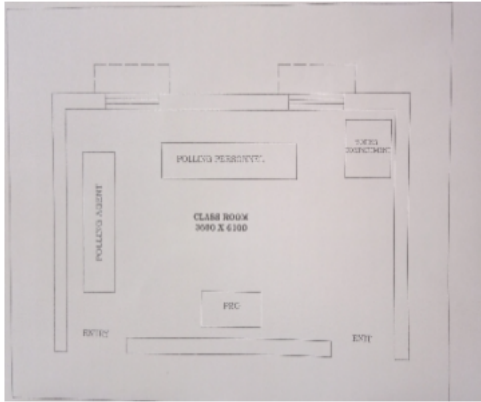

নির্বাচক নিবন্ধন আধিকারিকের স্বাক্ষর

Nazri Naksha

Google Map View

Polling Station Building Front View

Polling Station Front View

Cad View

Key MAP View

1 নাম : রসোনারা বিবি স্বামীর নাম : নাজিম গাজী বাড়ির নং : n0109 বয়স : 38 লিঙ্গ : মহিলা	CKW5364237 ফটো উপলব্ধ	2 নাম : রবি সাউ পিতার নাম : মুহেশ সাউ বাড়ির নং : n0106 বয়স : 32 লিঙ্গ : পুরুষ	YCW1397397 ফটো উপলব্ধ	3 নাম : ছমিরন বিবি স্বামীর নাম : সৈখ সালাউদ্দিন খান বাড়ির নং : n0105 বয়স : 45 লিঙ্গ : মহিলা	YCW1220136 ফটো উপলব্ধ
4 নাম : রোজিনা বিবি স্বামীর নাম : হুসেইন আলি বাড়ির নং : n0104 বয়স : 35 লিঙ্গ : মহিলা	YCW0928390 ফটো উপলব্ধ	5 নাম : রফিক আলী পিতার নাম : আমিনত আলী বাড়ির নং : n0094 বয়স : 53 লিঙ্গ : পুরুষ	CKW0471599 ফটো উপলব্ধ	6 নাম : আজিদা বিবি স্বামীর নাম : রফিক আলী বাড়ির নং : n0082 বয়স : 44 লিঙ্গ : মহিলা	CKW5186218 ফটো উপলব্ধ
7 নাম : মহঃ ইসরাইল পিতার নাম : মহঃ ইসরাইল বাড়ির নং : n0075 বয়স : 44 লিঙ্গ : পুরুষ	CKW4048237 ফটো উপলব্ধ	8 নাম : জব্বার আলি পিতার নাম : আজিবার রহমান বাড়ির নং : n0073 বয়স : 34 লিঙ্গ : পুরুষ	YCW1093012 ফটো উপলব্ধ	9 নাম : গফফার আলি পিতার নাম : আজিবার রহমান বাড়ির নং : n0073 বয়স : 37 লিঙ্গ : পুরুষ	YCW0928192 ফটো উপলব্ধ
10 নাম : মাফুরা বিবি স্বামীর নাম : আজিবার রহমান বাড়ির নং : n0073 বয়স : 51 লিঙ্গ : মহিলা	YCW0928697 ফটো উপলব্ধ	11 নাম : পম্পা আড়ুংদার পিতার নাম : শ্যামল কুমার আড়ুংদার বাড়ির নং : n0069 বয়স : 29 লিঙ্গ : মহিলা	YCW1705938 ফটো উপলব্ধ	12 নাম : রেশমা বিবি স্বামীর নাম : মফিজুল ইসলাম বাড়ির নং : n0069 বয়স : 33 লিঙ্গ : মহিলা	YCW1706118 ফটো উপলব্ধ
13 নাম : আলম হোসেন পিতার নাম : সৈখ মোম্বারজ আলি বাড়ির নং : n0069 বয়স : 37 লিঙ্গ : পুরুষ	YCW0613851 ফটো উপলব্ধ	14 নাম : মোফারজেল হোসেন পিতার নাম : মোম্বারজ আলি বাড়ির নং : n0069 বয়স : 39 লিঙ্গ : পুরুষ	YCW0613786 ফটো উপলব্ধ	15 নাম : মফিজুল ইসলাম পিতার নাম : সুরুর আলী বাড়ির নং : n0069 বয়স : 37 লিঙ্গ : পুরুষ	CKW5186556 ফটো উপলব্ধ
16 নাম : রাবিয়া বিবি স্বামীর নাম : সৈখ জিয়াউ আলি বাড়ির নং : n0069 বয়স : 39 লিঙ্গ : মহিলা	YCW0928473 ফটো উপলব্ধ	17 নাম : সুরুর আলি পিতার নাম : নুরমোহাম্মদ বাড়ির নং : n0069 বয়স : 63 লিঙ্গ : পুরুষ	WB/13/090/819458 ফটো উপলব্ধ	18 নাম : মোসাঃ গুলশন আরা বিবি স্বামীর নাম : সৈখ রুস্তম আলি বাড়ির নং : n0026 বয়স : 36 লিঙ্গ : মহিলা	YCW0928317 ফটো উপলব্ধ
19 নাম : আব্দুল রহিম মায়ের নাম : সৈখেরা বিবি বাড়ির নং : n0161 বয়স : 31 লিঙ্গ : পুরুষ	YCW1397157 ফটো উপলব্ধ	20 নাম : মাফরুজা বিবি পিতার নাম : ইসরাইল আলি বাড়ির নং : n0144 বয়স : 30 লিঙ্গ : মহিলা	YCW1936244 ফটো উপলব্ধ	21 নাম : কামাল উদ্দিন পিতার নাম : আলি উদ্দিন বাড়ির নং : n0132 বয়স : 40 লিঙ্গ : পুরুষ	YCW1879931 ফটো উপলব্ধ
22 নাম : জাহানারা বিবি স্বামীর নাম : কামাল উদ্দিন মোড়ল বাড়ির নং : n0131 বয়স : 37 লিঙ্গ : মহিলা	YCW1879923 ফটো উপলব্ধ	23 নাম : আমিনা বিবি স্বামীর নাম : মিরাজ আলি বাড়ির নং : n0054 বয়স : 33 লিঙ্গ : মহিলা	YCW1846138 ফটো উপলব্ধ	24 নাম : সারুক খান পিতার নাম : সৈয়দ খান বাড়ির নং : n0042 বয়স : 32 লিঙ্গ : পুরুষ	YCW1846120 ফটো উপলব্ধ
25 নাম : সাজিদা বিবি স্বামীর নাম : সৈয়দ আলি বাড়ির নং : n0127 বয়স : 47 লিঙ্গ : মহিলা	YCW1846096 ফটো উপলব্ধ	26 নাম : নিজামউদ্দিন ইসলাম পিতার নাম : নিজরুল ইসলাম বাড়ির নং : n0043 বয়স : 28 লিঙ্গ : পুরুষ	YCW1846070 ফটো উপলব্ধ	27 নাম : সৈখ মহিবুল রহমান পিতার নাম : মুজিবুর রহমান বাড়ির নং : n0027 বয়স : 29 লিঙ্গ : পুরুষ	YCW1846021 ফটো উপলব্ধ
28 নাম : রেনু বিবি স্বামীর নাম : আসমত আলি বাড়ির নং : n0010 বয়স : 42 লিঙ্গ : মহিলা	YCW1846013 ফটো উপলব্ধ	29 নাম : মামনি খাতুন পিতার নাম : মহঃ ইসরাইল আলি বাড়ির নং : n0018 বয়স : 29 লিঙ্গ : মহিলা	YCW1845999 ফটো উপলব্ধ	30 নাম : সেলিম আলি পিতার নাম : মহঃ ইসরাইল বাড়ির নং : n0018 বয়স : 28 লিঙ্গ : পুরুষ	YCW1845981 ফটো উপলব্ধ