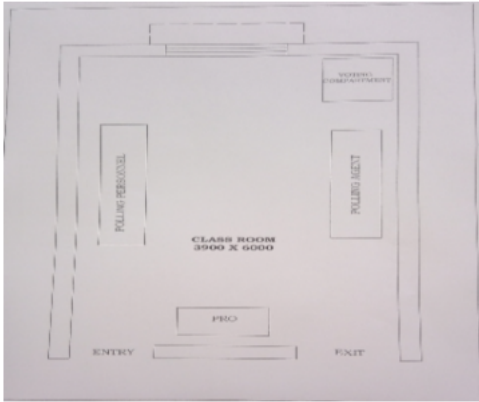

নির্বাচক নিবন্ধন আধিকারিকের স্বাক্ষর

Nazri Naksha

Google Map View

Polling Station Building Front View

Polling Station Front View

Cad View

Key MAP View

1 নাম : সেখ গিয়াস উদ্দিন পিতার নাম: আব্দুল হাই বাড়ির নং : n0007 বয়স : 43 লিঙ্গ : পুরুষ	CKW4236642 ফটো উপলব্ধ	2 নাম : হারানুর ইসলাম পিতার নাম: জুমান ইসলাম বাড়ির নং : n0008 বয়স : 47 লিঙ্গ : পুরুষ	CKW4118659 ফটো উপলব্ধ	3 নাম : ইমামন বিবি স্বামীর নাম: সামসুল হক বাড়ির নং : n0018 বয়স : 55 লিঙ্গ : মহিলা	CKW1631779 ফটো উপলব্ধ
4 নাম : আসাদুল হক পিতার নাম: সামসুল হক বাড়ির নং : n0018 বয়স : 32 লিঙ্গ : পুরুষ	YCW1401207 ফটো উপলব্ধ	5 নাম : আরজিনা বিবি স্বামীর নাম: নজরুল হক বাড়ির নং : n0018 বয়স : 49 লিঙ্গ : মহিলা	CKW4236501 ফটো উপলব্ধ	6 নাম : অহিদুল হক পিতার নাম: আব্দুল খালেক বাড়ির নং : n0018 বয়স : 40 লিঙ্গ : পুরুষ	YCW1096809 ফটো উপলব্ধ
7 নাম : সেখ আবুল কাসেম পিতার নাম: সজ্জয়াল বাড়ির নং : n0019 বয়স : 62 লিঙ্গ : পুরুষ	CKW1632249 ফটো উপলব্ধ	8 নাম : সেখ ইলিয়াস পিতার নাম: সেখ আবুল কাসেম বাড়ির নং : n0019 বয়স : 33 লিঙ্গ : পুরুষ	YCW1401223 ফটো উপলব্ধ	9 নাম : রোজিনা বিবি স্বামীর নাম: সেখ কুতুবউদ্দিন বাড়ির নং : n0020 বয়স : 40 লিঙ্গ : মহিলা	CKW4626560 ফটো উপলব্ধ
10 নাম : সাবির আলি পিতার নাম: সেখ আমির উদ্দিন বাড়ির নং : n0020 বয়স : 40 লিঙ্গ : পুরুষ	YCW1096817 ফটো উপলব্ধ	11 নাম : সেখ নিজাম উদ্দিন পিতার নাম: সেখ আমিরউদ্দিন বাড়ির নং : n0020 বয়স : 34 লিঙ্গ : পুরুষ	YCW1097385 ফটো উপলব্ধ	12 নাম : কাইমুল রহমান পিতার নাম: আবুল কাসেম বাড়ির নং : n0001 বয়স : 31 লিঙ্গ : পুরুষ	YCW1559715 ফটো উপলব্ধ
13 নাম : আবুল খায়েব পিতার নাম: আবুল কাশেম বাড়ির নং : n0001 বয়স : 43 লিঙ্গ : পুরুষ	CKW4236709 ফটো উপলব্ধ	14 নাম : সেখ আজহার উদ্দিন পিতার নাম: সেখ সালাউদ্দিন বাড়ির নং : n0002 বয়স : 36 লিঙ্গ : পুরুষ	CKW5366463 ফটো উপলব্ধ	15 নাম : আরজুল রহমান পিতার নাম: হাসেম আলি বাড়ির নং : এন0113 বয়স : 49 লিঙ্গ : পুরুষ	CKW3866282 ফটো উপলব্ধ
16 নাম : সামসুল হক পিতার নাম: আব্দুল খালেক বাড়ির নং : n0018 বয়স : 61 লিঙ্গ : পুরুষ	CKW1631738 ফটো উপলব্ধ	17 নাম : সেখ মহিনউদ্দিন পিতার নাম: মুসা আলি বাড়ির নং : n0311 বয়স : 49 লিঙ্গ : পুরুষ	CKW4120051 ফটো উপলব্ধ	18 নাম : রেহেনা বিবি স্বামীর নাম: ফজলুর রহমান বাড়ির নং : n0292 বয়স : 47 লিঙ্গ : মহিলা	CKW3313343 ফটো উপলব্ধ
19 নাম : মামনি বিবি স্বামীর নাম: সাইফুল রহমান বাড়ির নং : n0013 বয়স : 39 লিঙ্গ : মহিলা	YCW1223486 ফটো উপলব্ধ	20 নাম : মনোয়ারা বিবি স্বামীর নাম: সাহাবুদ্দিন বাড়ির নং : n0105 বয়স : 42 লিঙ্গ : মহিলা	CKW4237350 ফটো উপলব্ধ	21 নাম : ডালিয়া বিবি স্বামীর নাম: সেখ জুলাফিকার আলি বাড়ির নং : n0033 বয়স : 38 লিঙ্গ : মহিলা	YCW1096908 ফটো উপলব্ধ
22 নাম : শেখ নূর মোমিন পিতার নাম: আব্দুল মাজেত বাড়ির নং : n0253 বয়স : 38 লিঙ্গ : পুরুষ	YCW1400928 ফটো উপলব্ধ	23 নাম : তাছলিমা খাতুন স্বামীর নাম: সেখ নূর মোমিন বাড়ির নং : 0253 বয়স : 23 লিঙ্গ : মহিলা	YCW2593234 ফটো উপলব্ধ	24 নাম : মাফিজা বিবি স্বামীর নাম: সেখ নূর ইসলাম বাড়ির নং : n0217 বয়স : 44 লিঙ্গ : মহিলা	CKW4235362 ফটো উপলব্ধ
25 নাম : মানসুরা বিবি স্বামীর নাম: মহঃ রফিক বাড়ির নং : n0059 বয়স : 33 লিঙ্গ : মহিলা	YCW1560077 ফটো উপলব্ধ	26 নাম : রহিমা বিবি স্বামীর নাম: সেখ মোকাইল বাড়ির নং : n0065 বয়স : 33 লিঙ্গ : মহিলা	YCW1401306 ফটো উপলব্ধ	27 নাম : সুরাইয়া রহমান স্বামীর নাম: মহঃ কারিম রহমান বাড়ির নং : এন0058 বয়স : 38 লিঙ্গ : মহিলা	YCW1223510 ফটো উপলব্ধ
28 নাম : সেখ ফারুক পিতার নাম: সেখ এব্রাহিম বাড়ির নং : n0048 বয়স : 38 লিঙ্গ : পুরুষ	CKW5210810 ফটো উপলব্ধ	29 নাম : আনোয়ারা বিবি স্বামীর নাম: আব্দুল আলিম বাড়ির নং : n0044 বয়স : 65 লিঙ্গ : মহিলা	CKW5057757 ফটো উপলব্ধ	30 নাম : মহঃ আজিজ রহমান পিতার নাম: আজিজুল রহমান বাড়ির নং : n0043 বয়স : 36 লিঙ্গ : পুরুষ	YCW1096940 ফটো উপলব্ধ