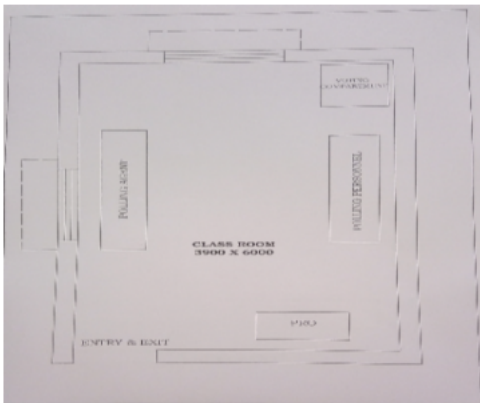

নির্বাচক নিবন্ধন আধিকারিকের স্বাক্ষর

Nazri Naksha

Google Map View

Polling Station Building Front View

Polling Station Front View

Cad View

Key MAP View

1 নাম : মোসাঃ সাবেরা খাতুন স্বামীর নাম : মোঃ আবুল কালাম বাড়ির নং : n0002 বয়স : 34 লিঙ্গ : মহিলা	YCW1560341 ফটো উপলব্ধ	2 নাম : জিয়াউর রহমান পিতার নাম : কৃষ্ণর রহমান বাড়ির নং : n0005 বয়স : 49 লিঙ্গ : পুরুষ	CKW1635838 ফটো উপলব্ধ	3 নাম : কাসেম আলি পিতার নাম : মোক্তার আলি বাড়ির নং : n0008 বয়স : 59 লিঙ্গ : পুরুষ	WB/13/090/1011494 ফটো উপলব্ধ
4 নাম : সাপিয়া বিবি স্বামীর নাম : জিয়াউর রহমান বাড়ির নং : n0136 বয়স : 36 লিঙ্গ : মহিলা	YCW0776724 ফটো উপলব্ধ	5 নাম : সেখ ছপোর আলী পিতার নাম : আমজেত আলি বাড়ির নং : n0137 বয়স : 42 লিঙ্গ : পুরুষ	CKW3362746 ফটো উপলব্ধ	6 নাম : আসিয়া খাতুন পিতার নাম : আসগার আলি মন্ডল বাড়ির নং : এন0137 বয়স : 38 লিঙ্গ : মহিলা	YMM0951301 ফটো উপলব্ধ
7 নাম : মোসাঃ রহিমা বিবি স্বামীর নাম : আবুতালেব বাড়ির নং : n0138 বয়স : 47 লিঙ্গ : মহিলা	CKW4120069 ফটো উপলব্ধ	8 নাম : রোমজান আলি পিতার নাম : আব্দুল ওদুত বাড়ির নং : n0139 বয়স : 31 লিঙ্গ : পুরুষ	YCW1708650 ফটো উপলব্ধ	9 নাম : রাবিয়া বিবি স্বামীর নাম : রোমজান আলী বাড়ির নং : n0139 বয়স : 30 লিঙ্গ : মহিলা	YCW1708668 ফটো উপলব্ধ
10 নাম : ফারহানা সুরাইয়া স্বামীর নাম : ফারুক হোসেন বাড়ির নং : n0140 বয়স : 33 লিঙ্গ : মহিলা	YCW1099720 ফটো উপলব্ধ	11 নাম : মনুয়ারা বিবি স্বামীর নাম : মহ মেকাইল বাড়ির নং : n0141 বয়স : 41 লিঙ্গ : মহিলা	CKW5211545 ফটো উপলব্ধ	12 নাম : আলেয়ার খাতুন (বিবি) স্বামীর নাম : ছয়েদ রহমান বাড়ির নং : n0142 বয়স : 47 লিঙ্গ : মহিলা	CKW4230272 ফটো উপলব্ধ
13 নাম : আফছার আলী পিতার নাম : সাহেব আলি বাড়ির নং : n0143 বয়স : 85 লিঙ্গ : পুরুষ	CKW1639541 ফটো উপলব্ধ	14 নাম : রেহেনা বিবি স্বামীর নাম : মহঃ মারুফুল বাড়ির নং : n0288 বয়স : 42 লিঙ্গ : মহিলা	YCW1401678 ফটো উপলব্ধ	15 নাম : তাজমিরা বিবি স্বামীর নাম : ইউনুস আলি বাড়ির নং : n0289 বয়স : 49 লিঙ্গ : মহিলা	CKW4238697 ফটো উপলব্ধ
16 নাম : মহঃ ইলিয়াস পিতার নাম : মহঃ ইসমাইল বাড়ির নং : n0290 বয়স : 40 লিঙ্গ : পুরুষ	CKW5211214 ফটো উপলব্ধ	17 নাম : ফিরুজাবিবি স্বামীর নাম : অনোয়ার আলি বাড়ির নং : n0078 বয়স : 69 লিঙ্গ : মহিলা	CKW4118543 ফটো উপলব্ধ	18 নাম : মহ মহসিন মেহ্রা পিতার নাম : আশোয়ার মেহ্রা বাড়ির নং : n0078 বয়স : 39 লিঙ্গ : পুরুষ	CKW4626933 ফটো উপলব্ধ
19 নাম : সহিদা বিবি স্বামীর নাম : কাশেম আলী বাড়ির নং : n0009 বয়স : 50 লিঙ্গ : মহিলা	CKW1635390 ফটো উপলব্ধ	20 নাম : সেলিমা বিবি স্বামীর নাম : হেরমত আলী বাড়ির নং : n0124 বয়স : 51 লিঙ্গ : মহিলা	CKW1635952 ফটো উপলব্ধ	21 নাম : মনোয়ারা বিবি স্বামীর নাম : আব্দুল রফিক বাড়ির নং : n0135 বয়স : 41 লিঙ্গ : মহিলা	YCW0776708 ফটো উপলব্ধ
22 নাম : আব্দুর রফিক পিতার নাম : নূর মহম্মাদ বাড়ির নং : n0135 বয়স : 43 লিঙ্গ : পুরুষ	CKW4120663 ফটো উপলব্ধ	23 নাম : ফজলুর রহমান পিতার নাম : আব্দুল হাম্মান বাড়ির নং : n0134 বয়স : 43 লিঙ্গ : পুরুষ	CKW4120135 ফটো উপলব্ধ	24 নাম : ছুপিয়া বিবি স্বামীর নাম : সাহিদুল ইসলাম বাড়ির নং : n0133 বয়স : 46 লিঙ্গ : মহিলা	CKW4119236 ফটো উপলব্ধ
25 নাম : ফারুক হোসেন পিতার নাম : সৈয়দুর রহমান বাড়ির নং : n0130 বয়স : 40 লিঙ্গ : পুরুষ	CKW4238754 ফটো উপলব্ধ	26 নাম : আচিয়া বিবি স্বামীর নাম : হাফিজুর রহমান বাড়ির নং : n0128 বয়স : 51 লিঙ্গ : মহিলা	CKW1635937 ফটো উপলব্ধ	27 নাম : গফুর আলি মায়ের নাম : লুৎফান বিবি বাড়ির নং : n0126 বয়স : 32 লিঙ্গ : পুরুষ	YCW1401587 ফটো উপলব্ধ
28 নাম : লুতফাননেছা চিবি স্বামীর নাম : কুদ্দুস আলী বাড়ির নং : এন0010 বয়স : 51 লিঙ্গ : মহিলা	CKW4120812 ফটো উপলব্ধ	29 নাম : আয়েসা বিবি স্বামীর নাম : সওকাত আলি বাড়ির নং : n0125 বয়স : 42 লিঙ্গ : মহিলা	CKW4627113 ফটো উপলব্ধ	30 নাম : মহম্মদ মস্তাকিন পিতার নাম : হেরমত আলি বাড়ির নং : n0123 বয়স : 32 লিঙ্গ : পুরুষ	YCW1401496 ফটো উপলব্ধ