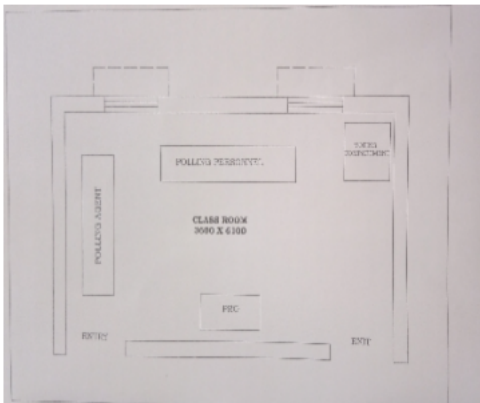

নির্বাচক নিবন্ধন আধিকারিকের স্বাক্ষর

Nazri Naksha

Google Map View

Polling Station Building Front View

Polling Station Front View

Cad View

Key MAP View

1 নাম : আনজা বিবি স্বামীর নাম : সাইফুল হোসেন বাড়ির নং : n0001 বয়স : 39 লিঙ্গ : মহিলা	YCW0633743 ফটো উপলব্ধ	2 নাম : কামালউদ্দীন পিতার নাম : আমীর আলি বাড়ির নং : n0122 বয়স : 61 লিঙ্গ : পুরুষ	CKW1637644 ফটো উপলব্ধ	3 নাম : সাহিমা বিবি স্বামীর নাম : নজরুল ইসলাম বাড়ির নং : n0119 বয়স : 42 লিঙ্গ : মহিলা	CKW3363801 ফটো উপলব্ধ
4 নাম : নজরুল ইসলাম পিতার নাম : আবদুল ওহাব বাড়ির নং : n0119 বয়স : 55 লিঙ্গ : পুরুষ	WB/13/090/1011773 ফটো উপলব্ধ	5 নাম : নূর আলম পিতার নাম : মফজার রহমান বাড়ির নং : n0118 বয়স : 29 লিঙ্গ : পুরুষ	YCW1708932 ফটো উপলব্ধ	6 নাম : মফজার রহমান পিতার নাম : আবদুল ওহাব বাড়ির নং : n0118 বয়স : 59 লিঙ্গ : পুরুষ	WB/13/090/1011550 ফটো উপলব্ধ
7 নাম : মঞ্জুরা বিবি স্বামীর নাম : আলি আকবর বাড়ির নং : n0117 বয়স : 55 লিঙ্গ : মহিলা	CKW1634435 ফটো উপলব্ধ	8 নাম : ময়রম আলি পিতার নাম : আকছির আলি বাড়ির নং : n0037 বয়স : 43 লিঙ্গ : পুরুষ	CKW3363090 ফটো উপলব্ধ	9 নাম : সামির আলি পিতার নাম : মনিরুল ইসলাম বাড়ির নং : n0037 বয়স : 30 লিঙ্গ : পুরুষ	YCW1560457 ফটো উপলব্ধ
10 নাম : ফজিলা বিবি স্বামীর নাম : আকছির আলি বাড়ির নং : n0036 বয়স : 79 লিঙ্গ : মহিলা	CKW1634427 ফটো উপলব্ধ	11 নাম : সাবিনা বিবি স্বামীর নাম : সফিকুল ইসলাম বাড়ির নং : n0370 বয়স : 37 লিঙ্গ : মহিলা	YCW1402478 ফটো উপলব্ধ	12 নাম : সেরিনা বিবি স্বামীর নাম : ময়রম আলি বাড়ির নং : n0369 বয়স : 35 লিঙ্গ : মহিলা	YCW0637116 ফটো উপলব্ধ
13 নাম : সুকুর আলি খোন্দা পিতার নাম : আকছির আলি বাড়ির নং : n0035 বয়স : 38 লিঙ্গ : পুরুষ	YCW1708858 ফটো উপলব্ধ	14 নাম : মাসুদা বিবি স্বামীর নাম : মইনু সাইফুদ্দিন বাড়ির নং : n0025 বয়স : 43 লিঙ্গ : মহিলা	CKW4627261 ফটো উপলব্ধ	15 নাম : মহঃ সাইফুদ্দীন পিতার নাম : ছাদেক আলি বাড়ির নং : n0025 বয়স : 53 লিঙ্গ : পুরুষ	CKW4125340 ফটো উপলব্ধ
16 নাম : খোদেজাবিবি স্বামীর নাম : ছাদেক আলি বাড়ির নং : n0024 বয়স : 79 লিঙ্গ : মহিলা	CKW1638386 ফটো উপলব্ধ	17 নাম : সেলিমা বিবি স্বামীর নাম : আবু হানিফা বাড়ির নং : n0020 বয়স : 56 লিঙ্গ : মহিলা	CKW1637339 ফটো উপলব্ধ	18 নাম : আবদুল হাই পিতার নাম : শকুর আলি বাড়ির নং : n0017 বয়স : 53 লিঙ্গ : পুরুষ	WB/13/090/1011076 ফটো উপলব্ধ
19 নাম : রঞ্জিনা বিবি স্বামীর নাম : আবু জাফর বাড়ির নং : n0016 বয়স : 50 লিঙ্গ : মহিলা	CKW1637321 ফটো উপলব্ধ	20 নাম : আবুল কালাম পিতার নাম : আবু জাফর বাড়ির নং : n0015 বয়স : 33 লিঙ্গ : পুরুষ	YCW1401884 ফটো উপলব্ধ	21 নাম : আবু জাফর পিতার নাম : শকুর আলি বাড়ির নং : n0015 বয়স : 55 লিঙ্গ : পুরুষ	WB/13/090/1011566 ফটো উপলব্ধ
22 নাম : আরিফ বিল্লা পিতার নাম : জুলফিকার আলী বাড়ির নং : n0013 বয়স : 30 লিঙ্গ : পুরুষ	YCW1708841 ফটো উপলব্ধ	23 নাম : এনাত আলি পিতার নাম : আবুল ছিদ্দিকি বাড়ির নং : n0010 বয়স : 46 লিঙ্গ : পুরুষ	CKW4238549 ফটো উপলব্ধ	24 নাম : মহ ছবেদ আলি পিতার নাম : আবুল ছিদ্দিকি বাড়ির নং : n0010 বয়স : 38 লিঙ্গ : পুরুষ	CKW4627196 ফটো উপলব্ধ
25 নাম : রওসোনারা বিবি স্বামীর নাম : মোফাজ্জেল হোসেন বাড়ির নং : n0009 বয়স : 29 লিঙ্গ : মহিলা	YCW1708882 ফটো উপলব্ধ	26 নাম : মোফাজ্জেল হোসেন পিতার নাম : মোসারেফ হোসেন বাড়ির নং : n0009 বয়স : 40 লিঙ্গ : পুরুষ	CKW5211404 ফটো উপলব্ধ	27 নাম : রসিদা বিবি স্বামীর নাম : কামালউদ্দীন বাড়ির নং : n0007 বয়স : 41 লিঙ্গ : মহিলা	CKW3363777 ফটো উপলব্ধ
28 নাম : মোমতাজ বিবি স্বামীর নাম : হাফিজুল রহমান বাড়ির নং : n0006 বয়স : 30 লিঙ্গ : মহিলা	YCW1560556 ফটো উপলব্ধ	29 নাম : নিজামউদ্দিন পিতার নাম : কুতুবউদ্দিন বাড়ির নং : n0005 বয়স : 40 লিঙ্গ : পুরুষ	CKW5211180 ফটো উপলব্ধ	30 নাম : মোকাদ্দেস হোসেন পিতার নাম : মোসারেফ হোসেন বাড়ির নং : n0003 বয়স : 40 লিঙ্গ : পুরুষ	CKW5211115 ফটো উপলব্ধ