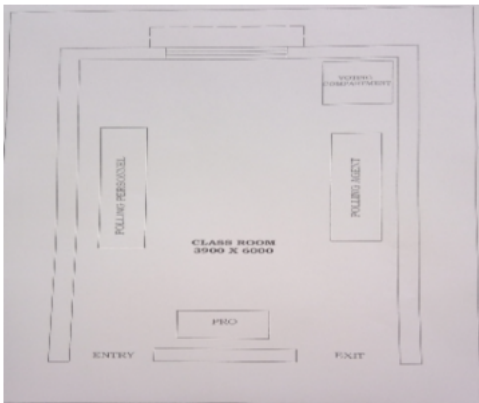

নির্বাচক নিবন্ধন আধিকারিকের স্বাক্ষর

Nazri Naksha

Google Map View

Polling Station Building Front View

Polling Station Front View

Cad View

Key MAP View

1 নাম : মমতাজ বিবি স্বামীর নাম: আজিজুর রহমান বাড়ির নং : n0067 বয়স : 36 লিঙ্গ : মহিলা	YCW1225283 ফটো উপলব্ধ	2 নাম : আজিজুর রহমান পিতার নাম: আব্দুল হাদি বাড়ির নং : n0067 বয়স : 53 লিঙ্গ : পুরুষ	CKW1650639 ফটো উপলব্ধ	3 নাম : হামিদা বিবি স্বামীর নাম: সাবির আলি বাড়ির নং : n0067 বয়স : 31 লিঙ্গ : মহিলা	YCW1710037 ফটো উপলব্ধ
4 নাম : সাবির আলি পিতার নাম: নজরুল ইসলাম বাড়ির নং : n0067 বয়স : 36 লিঙ্গ : পুরুষ	YCW1225424 ফটো উপলব্ধ	5 নাম : এজাজুল আলি পিতার নাম: ইসলাম আলি বাড়ির নং : n0066 বয়স : 31 লিঙ্গ : পুরুষ	YCW1403872 ফটো উপলব্ধ	6 নাম : আসমা বিবি (খাতুন) স্বামীর নাম: আমিনুর হোসেন বাড়ির নং : n0064 বয়স : 34 লিঙ্গ : মহিলা	YCW1709955 ফটো উপলব্ধ
7 নাম : মহিউদ্দিন পিতার নাম: আব্দুল ছাত্তার বাড়ির নং : n0001 বয়স : 66 লিঙ্গ : পুরুষ	CKW1650282 ফটো উপলব্ধ	8 নাম : রহিমা বিবি স্বামীর নাম: মহিউদ্দিন বাড়ির নং : n0001 বয়স : 61 লিঙ্গ : মহিলা	CKW1650290 ফটো উপলব্ধ	9 নাম : কামালউদ্দিন পিতার নাম: মহিউদ্দিন বাড়ির নং : n0001 বয়স : 40 লিঙ্গ : পুরুষ	CKW5060769 ফটো উপলব্ধ
10 নাম : কায়মুল ইসলাম পিতার নাম: মহিউদ্দিন বাড়ির নং : n0001 বয়স : 36 লিঙ্গ : পুরুষ	YCW1100056 ফটো উপলব্ধ	11 নাম : সাবিয়া বিবি পিতার নাম: আব্দুল লতিফ বাড়ির নং : n0340 বয়স : 37 লিঙ্গ : মহিলা	YCW1563014 ফটো উপলব্ধ	12 নাম : মোজাম্মেল হক পিতার নাম: গফফার আলি বাড়ির নং : n0311 বয়স : 27 লিঙ্গ : পুরুষ	YCW1973858 ফটো উপলব্ধ
13 নাম : মতিয়ার রহমান পিতার নাম: জোনাব আলি বাড়ির নং : n0232 বয়স : 42 লিঙ্গ : পুরুষ	CKW3367596 ফটো উপলব্ধ	14 নাম : আয়ুব আলি পিতার নাম: শুকুর আলি বাড়ির নং : n0226 বয়স : 55 লিঙ্গ : পুরুষ	CKW3872819 ফটো উপলব্ধ	15 নাম : আঃ লতিফ পিতার নাম: সুলতান আলি বাড়ির নং : n0222 বয়স : 66 লিঙ্গ : পুরুষ	CKW1652452 ফটো উপলব্ধ
16 নাম : তাবিবুল ইসলাম পিতার নাম: মোঃ লবিবুল ইসলাম বাড়ির নং : n0220 বয়স : 34 লিঙ্গ : পুরুষ	YCW1225655 ফটো উপলব্ধ	17 নাম : মিরাজুল ইসলাম পিতার নাম: আকবর আলি বাড়ির নং : n0196 বয়স : 32 লিঙ্গ : পুরুষ	YCW1225531 ফটো উপলব্ধ	18 নাম : নজরুল ইসলাম পিতার নাম: আব্দুল রহিদ মন্ডল বাড়ির নং : n0194 বয়স : 32 লিঙ্গ : পুরুষ	YCW1225572 ফটো উপলব্ধ
19 নাম : সামিমা বিবি স্বামীর নাম: সাহামুদ্দিন আহমেদ বাড়ির নং : n0012 বয়স : 28 লিঙ্গ : মহিলা	YCW1939974 ফটো উপলব্ধ	20 নাম : নাসিমা বিবি স্বামীর নাম: সাবির আলি বাড়ির নং : n0077 বয়স : 28 লিঙ্গ : মহিলা	YCW1939966 ফটো উপলব্ধ	21 নাম : ফিরুজা বেগম স্বামীর নাম: মিরাজুল ইসলাম বাড়ির নং : n0186 বয়স : 34 লিঙ্গ : মহিলা	YCW1225515 ফটো উপলব্ধ
22 নাম : মিজানুর রহমান পিতার নাম: মহঃ গওছ বাড়ির নং : n0173 বয়স : 39 লিঙ্গ : পুরুষ	CKW5212667 ফটো উপলব্ধ	23 নাম : জোবেদা বিবি স্বামীর নাম: মোসারার হোসেন বাড়ির নং : n0170 বয়স : 56 লিঙ্গ : মহিলা	CKW1653534 ফটো উপলব্ধ	24 নাম : রাজিয়া বিবি স্বামীর নাম: জাহাঙ্গীর আলি বাড়ির নং : n0121 বয়স : 33 লিঙ্গ : মহিলা	YCW1404326 ফটো উপলব্ধ
25 নাম : তনুজা বিবি স্বামীর নাম: জুলফিকার সিদ্দিক বাড়ির নং : n0113 বয়স : 41 লিঙ্গ : মহিলা	GGC4254546 ফটো উপলব্ধ	26 নাম : সেরিনা বিবি স্বামীর নাম: মিজানুর রহমান বাড়ির নং : n0173 বয়স : 29 লিঙ্গ : মহিলা	YCW1967348 ফটো উপলব্ধ	27 নাম : সাবিনা বিবি স্বামীর নাম: সাহাজান আলি বাড়ির নং : n0015 বয়স : 31 লিঙ্গ : মহিলা	YCW1980267 ফটো উপলব্ধ
28 নাম : আইনুর ইসলাম পিতার নাম: আয়ুব আলি বাড়ির নং : n0226 বয়স : 26 লিঙ্গ : পুরুষ	YCW1962281 ফটো উপলব্ধ	29 নাম : আজিজুর রহমান পিতার নাম: আব্দুল রসিদ বাড়ির নং : n0011 বয়স : 26 লিঙ্গ : পুরুষ	YCW1973049 ফটো উপলব্ধ	30 নাম : এনামুল আলি পিতার নাম: ইসরাইল আলি বাড়ির নং : n0066 বয়স : 26 লিঙ্গ : পুরুষ	YCW1973866 ফটো উপলব্ধ