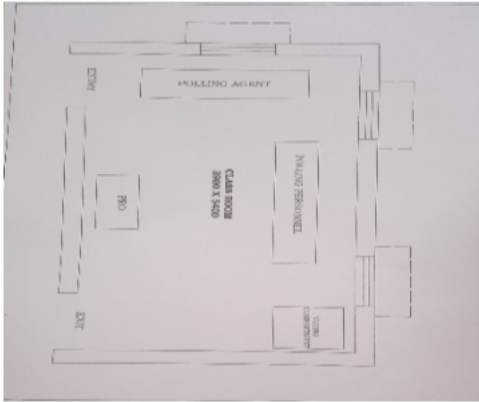

নির্বাচক নিবন্ধন আধিকারিকের স্বাক্ষর

Nazri Naksha

Google Map View

Polling Station Building Front View

Polling Station Front View

Cad View

Key MAP View

1 নাম : মহঃ বানি আমিন মোল্লা পিতার নাম: সুরাত আলী মোল্লা বাড়ির নং : n0108 বয়স : 29 লিঙ্গ : পুরুষ	YCW1710292	ফটো উপলব্ধ	2 নাম : আয়জদ্দিন পিতার নাম: বাবুর আলি বাড়ির নং : n0108 বয়স : 30 লিঙ্গ : পুরুষ	YCW1562743	ফটো উপলব্ধ	3 নাম : সহিদুল ইসলাম পিতার নাম: আব্দুল মালেক বাড়ির নং : n0101 বয়স : 46 লিঙ্গ : পুরুষ	CKW3870680	ফটো উপলব্ধ
4 নাম : ছাবিলা বিবি স্বামীর নাম: আ মালেক বাড়ির নং : n0101 বয়স : 69 লিঙ্গ : মহিলা	CKW1653880	ফটো উপলব্ধ	5 নাম : আসগার মন্ডল পিতার নাম: মোজেহার মন্ডল বাড়ির নং : n0101 বয়স : 37 লিঙ্গ : পুরুষ	YCW1100452	ফটো উপলব্ধ	6 নাম : রুনা খাতুন বিবি স্বামীর নাম: আব্দুল মাজেদ বাড়ির নং : n0100 বয়স : 42 লিঙ্গ : মহিলা	GGC4160164	ফটো উপলব্ধ
7 নাম : ছায়মা বিবি স্বামীর নাম: আতিয়ার রহমান বাড়ির নং : n0100 বয়স : 42 লিঙ্গ : মহিলা	YCW0935544	ফটো উপলব্ধ	8 নাম : আর্জিনা বিবি স্বামীর নাম: আন্দার রহমান বাড়ির নং : n0099 বয়স : 47 লিঙ্গ : মহিলা	CKW3872751	ফটো উপলব্ধ	9 নাম : আবদার রহমান পিতার নাম: আবদুল গফুর মোল্লা বাড়ির নং : n0099 বয়স : 54 লিঙ্গ : পুরুষ	CKW1652221	ফটো উপলব্ধ
10 নাম : সায়রা বানু স্বামীর নাম: আ আলিম বাড়ির নং : n0096 বয়স : 56 লিঙ্গ : মহিলা	CKW1652031	ফটো উপলব্ধ	11 নাম : তনুজা বিবি স্বামীর নাম: আব্দুল মোকারিম বাড়ির নং : n0096 বয়স : 34 লিঙ্গ : মহিলা	YCW1563022	ফটো উপলব্ধ	12 নাম : মরিয়ম বিবি স্বামীর নাম: আব্দুল গফফার বাড়ির নং : n0095 বয়স : 35 লিঙ্গ : মহিলা	YCW1404425	ফটো উপলব্ধ
13 নাম : আব্দুল গফফার পিতার নাম: আব্দুল ছাত্তার বাড়ির নং : n0095 বয়স : 41 লিঙ্গ : পুরুষ	CKW5368493	ফটো উপলব্ধ	14 নাম : আঃ ছাত্তার পিতার নাম: আ কাদের বাড়ির নং : n0095 বয়স : 66 লিঙ্গ : পুরুষ	CKW1654656	ফটো উপলব্ধ	15 নাম : মোমেনা বিবি স্বামীর নাম: মহম্মাদ বাড়ির নং : n0093 বয়স : 61 লিঙ্গ : মহিলা	WB/13/090/1020631	ফটো উপলব্ধ
16 নাম : সফিকুল আলি পিতার নাম: মহম্মাদ আলি বাড়ির নং : n0093 বয়স : 35 লিঙ্গ : পুরুষ	YCW1225796	ফটো উপলব্ধ	17 নাম : সিদ্দিক আলি পিতার নাম: মহম্মাদ আলি বাড়ির নং : n0093 বয়স : 36 লিঙ্গ : পুরুষ	YCW1100445	ফটো উপলব্ধ	18 নাম : তাজমিরা বিবি স্বামীর নাম: রাসেদ আলি বাড়ির নং : n0093 বয়স : 39 লিঙ্গ : মহিলা	YCW1225713	ফটো উপলব্ধ
19 নাম : রাসেদ আলি পিতার নাম: মহম্মাদ আলি বাড়ির নং : n0093 বয়স : 42 লিঙ্গ : পুরুষ	CKW3414307	ফটো উপলব্ধ	20 নাম : মহম্মাদ আলি পিতার নাম: এছক্বার বাড়ির নং : n0093 বয়স : 79 লিঙ্গ : পুরুষ	CKW1654391	ফটো উপলব্ধ	21 নাম : জামেনা বিবি স্বামীর নাম: রহমান বাড়ির নং : n0124 বয়স : 63 লিঙ্গ : মহিলা	CKW1653971	ফটো উপলব্ধ
22 নাম : রেসমা খাতুন পিতার নাম: জামসেদ আলী বাড়ির নং : n0115 বয়স : 30 লিঙ্গ : মহিলা	YCW1562990	ফটো উপলব্ধ	23 নাম : মুসলিমা বিবি স্বামীর নাম: জাহাঙ্গীর আলি বাড়ির নং : n0115 বয়স : 35 লিঙ্গ : মহিলা	YCW1563113	ফটো উপলব্ধ	24 নাম : ময়মুনা বিবি স্বামীর নাম: মহম্মাদ আলি বাড়ির নং : n0115 বয়স : 42 লিঙ্গ : মহিলা	YCW1563204	ফটো উপলব্ধ
25 নাম : সাবিনা বিবি পিতার নাম: সওকাত আলি বাড়ির নং : n0115 বয়স : 37 লিঙ্গ : মহিলা	YCW1404383	ফটো উপলব্ধ	26 নাম : ফতেমা বিবি স্বামীর নাম: সাজ্জাত হোসেন বাড়ির নং : 000 বয়স : 41 লিঙ্গ : মহিলা	YCW1563212	ফটো উপলব্ধ	27 নাম : জাহাঙ্গীর আলি পিতার নাম: জামসেদ আলি বাড়ির নং : n0115 বয়স : 33 লিঙ্গ : পুরুষ	YCW1225762	ফটো উপলব্ধ
28 নাম : মিয়াজ উদ্দিন পিতার নাম: বাবুর আলি বাড়ির নং : n0350 বয়স : 34 লিঙ্গ : পুরুষ	YCW1225861	ফটো উপলব্ধ	29 নাম : রিয়াজুল হক মায়ের নাম: রাবেয়া বিবি বাড়ির নং : n0349 বয়স : 34 লিঙ্গ : পুরুষ	YCW1225614	ফটো উপলব্ধ	30 নাম : মুন্সী আনিসউদ্দিন পিতার নাম: মুন্সী সাহাবুদ্দিন বাড়ির নং : n0348 বয়স : 37 লিঙ্গ : পুরুষ	YCW0935775	ফটো উপলব্ধ