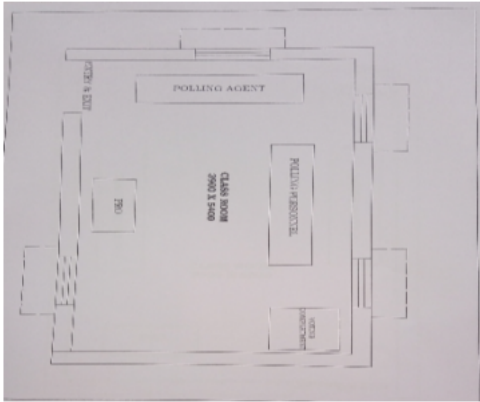

নির্বাচক নিবন্ধন আধিকারিকের স্বাক্ষর

Nazri Naksha

Google Map View

Polling Station Building Front View

Polling Station Front View

Cad View

Key MAP View

1 নাম : চায়না অধিকারী স্বামীর নাম: নিবাস বিশ্বাস বাড়ির নং : N0000 বয়স : 35 লিঙ্গ : মহিলা	YCW2259315 ফটো উপলব্ধ	2 নাম : পুথা ওঝা পিতার নাম: সুকুমার ওঝা বাড়ির নং : বারপোল বয়স : 24 লিঙ্গ : মহিলা	YCW2268548 ফটো উপলব্ধ	3 নাম : সোনামনি ওরাং স্বামীর নাম: মিঠুন ওরাং বাড়ির নং : N000 বয়স : 29 লিঙ্গ : মহিলা	YCW2259588 ফটো উপলব্ধ
4 নাম : কল্যাণ ওরাও পিতার নাম: বিশ্বনাথ ওরাও বাড়ির নং : N0004 বয়স : 24 লিঙ্গ : পুরুষ	YCW2257343 ফটো উপলব্ধ	Q 5 নাম : প্রসেনজীৎ ওরাং পিতার নাম: সুশান্ত ওরাং বাড়ির নং : N0049 বয়স : 25 লিঙ্গ : পুরুষ	YCW2255024 ফটো উপলব্ধ	6 নাম : শিলা ওরাং স্বামীর নাম: দিলীপ ওরাও বাড়ির নং : n0020 বয়স : 46 লিঙ্গ : মহিলা	CKW3870649 ফটো উপলব্ধ
7 নাম : সুজিত ওরাও পিতার নাম: বিশ্বনাথ ওরাও বাড়ির নং : n0004 বয়স : 28 লিঙ্গ : পুরুষ	YCW1850940 ফটো উপলব্ধ	8 নাম : কম্পনা ওরাও স্বামীর নাম: বিশ্বনাথ ওরাও বাড়ির নং : n0004 বয়স : 53 লিঙ্গ : মহিলা	YCW2151777 ফটো উপলব্ধ	9 নাম : বিশ্বহরি ওরাও পিতার নাম: মুল্লুকচাঁদ ওরাও বাড়ির নং : n0004 বয়স : 58 লিঙ্গ : পুরুষ	CKW1655679 ফটো উপলব্ধ
10 নাম : কার্তিক ওরাং পিতার নাম: মুল্লুকচাঁদ ওরাও বাড়ির নং : n0004 বয়স : 71 লিঙ্গ : পুরুষ	CKW1655653 ফটো উপলব্ধ	11 নাম : দিলীপ ওরাং পিতার নাম: হরিপদ ওরাও বাড়ির নং : n0020 বয়স : 48 লিঙ্গ : পুরুষ	CKW3871654 ফটো উপলব্ধ	12 নাম : পূর্ণিমা ওরাও পিতার নাম: কার্তিক ওরাও বাড়ির নং : n0004 বয়স : 66 লিঙ্গ : মহিলা	CKW1655661 ফটো উপলব্ধ
13 নাম : সান্তিক ওরাও পিতার নাম: মুল্লুকচাঁদ ওরাও বাড়ির নং : n0004 বয়স : 59 লিঙ্গ : পুরুষ	CKW3871100 ফটো উপলব্ধ	14 নাম : দিপালী ওরাও স্বামীর নাম: সান্তিক ওরাও বাড়ির নং : n0004 বয়স : 57 লিঙ্গ : মহিলা	CKW1655745 ফটো উপলব্ধ	15 নাম : সুব্রত ওরাও পিতার নাম: সান্তিক ওরাও বাড়ির নং : n0004 বয়স : 31 লিঙ্গ : পুরুষ	YCW1563303 ফটো উপলব্ধ
16 নাম : প্রসেজিৎ ওরাও পিতার নাম: কৃষ্ণ ওরাও বাড়ির নং : n0004 বয়স : 31 লিঙ্গ : পুরুষ	YCW1563337 ফটো উপলব্ধ	17 নাম : অভিজিত ওরাও পিতার নাম: কার্তিক ওরাও বাড়ির নং : n0004 বয়স : 35 লিঙ্গ : পুরুষ	YCW0935858 ফটো উপলব্ধ	18 নাম : সুরোজিৎ ওরাও পিতার নাম: কার্তিক ওরাও বাড়ির নং : n0004 বয়স : 31 লিঙ্গ : পুরুষ	YCW1563311 ফটো উপলব্ধ
19 নাম : সীতা ওরাও স্বামীর নাম: বিশ্বনাথ ওরাও বাড়ির নং : n0004 বয়স : 57 লিঙ্গ : মহিলা	CKW1655737 ফটো উপলব্ধ	20 নাম : বিশ্বজিৎ ওরাও পিতার নাম: বিশ্বনাথ ওরাও বাড়ির নং : n0004 বয়স : 30 লিঙ্গ : পুরুষ	YCW1563329 ফটো উপলব্ধ	21 নাম : শম্পা ওরাও পিতার নাম: দিলীপ ওরাও বাড়ির নং : গোবরা বয়স : 21 লিঙ্গ : মহিলা	YCW2520153 ফটো উপলব্ধ
22 নাম : প্রিয়াঙ্কা ওরাও স্বামীর নাম: দীপু ওরাও বাড়ির নং : এন00 বয়স : 31 লিঙ্গ : মহিলা	YCW2511236 ফটো উপলব্ধ	23 নাম : লক্ষী ওরাও স্বামীর নাম: গৌতম ওরাও বাড়ির নং : এন00 বয়স : 34 লিঙ্গ : মহিলা	YCW2510642 ফটো উপলব্ধ	24 নাম : প্রিয়া ওরাও স্বামীর নাম: বাপন ওরাও বাড়ির নং : এন00 বয়স : 22 লিঙ্গ : মহিলা	YCW2510683 ফটো উপলব্ধ
Q 25 নাম : ভ্রতী ওরাং স্বামীর নাম: প্রশান্ত ওরাং বাড়ির নং : এন00 বয়স : 36 লিঙ্গ : মহিলা	YCW2511848 ফটো উপলব্ধ	26 নাম : কৃষ্ণ ওরাও পিতার নাম: মুল্লুক চাঁদ ওরাও বাড়ির নং : n0004 বয়স : 57 লিঙ্গ : পুরুষ	YCW2385524 ফটো উপলব্ধ	27 নাম : সুনীতা ওরাং স্বামীর নাম: বাসদেব ওরাও বাড়ির নং : এন00 বয়স : 65 লিঙ্গ : মহিলা	YCW2526283 ফটো উপলব্ধ
28 নাম : মনোজীৎ ওরাও পিতার নাম: স্বপন ওরাও বাড়ির নং : 000 বয়স : 25 লিঙ্গ : পুরুষ	YCW2261386 ফটো উপলব্ধ	29 নাম : সুশান্ত ওরাও পিতার নাম: বিদেশী ওরাও বাড়ির নং : n0014 বয়স : 53 লিঙ্গ : পুরুষ	YCW2385508 ফটো উপলব্ধ	30 নাম : লক্ষী ওরাও স্বামীর নাম: বাবলু ওরাও বাড়ির নং : n0015 বয়স : 51 লিঙ্গ : মহিলা	YCW2385607 ফটো উপলব্ধ