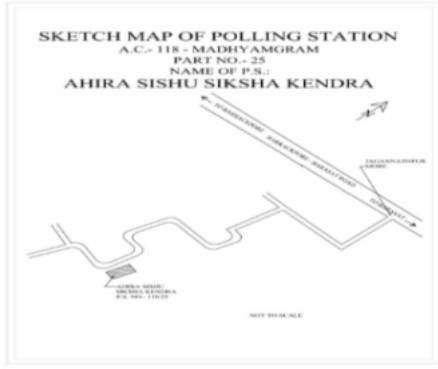

Nazri Naksha