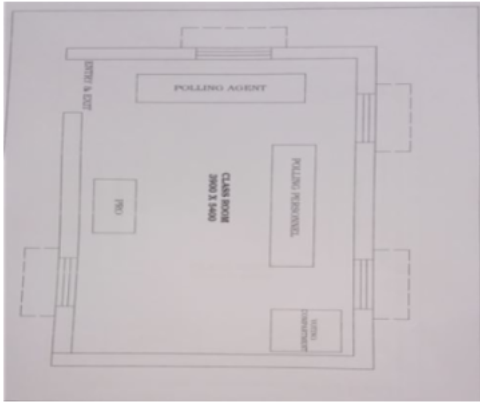

নির্বাচক নিবন্ধন আধিকারিকের স্বাক্ষর

Nazri Naksha

Google Map View

Polling Station Building Front View

Polling Station Front View

Cad View

Key MAP View

1 নাম : সাহাবুদ্দিন মোল্লা পিতার নাম: আবুল খায়ের মোল্লা বাড়ির নং : n0019 বয়স : 46 লিঙ্গ : পুরুষ	CKW3871456 ফটো উপলব্ধ	2 নাম : বাবুল ইসলাম পিতার নাম: আবুল খায়ের মোল্লা বাড়ির নং : এন0019 বয়স : 43 লিঙ্গ : পুরুষ	CKW3414646 ফটো উপলব্ধ	3 নাম : সাহানুর আলী পিতার নাম: আবুল খায়ের বাড়ির নং : n0019 বয়স : 35 লিঙ্গ : পুরুষ	YCW0936468 ফটো উপলব্ধ
4 নাম : অবিদুর রহমান পিতার নাম: মসিয়্যার রহমান বাড়ির নং : n0001 বয়স : 50 লিঙ্গ : পুরুষ	CKW1659374 ফটো উপলব্ধ	5 নাম : আনজুরা বিবি স্বামীর নাম: আবিদুর রহমান বাড়ির নং : n0001 বয়স : 46 লিঙ্গ : মহিলা	CKW3873502 ফটো উপলব্ধ	6 নাম : তাসলিমা চৌধুরী স্বামীর নাম: সাহারাফ আলি বাড়ির নং : n0005 বয়স : 34 লিঙ্গ : মহিলা	YCW1405224 ফটো উপলব্ধ
7 নাম : সফিয়ার আলি পিতার নাম: মহম্মদ আলি বাড়ির নং : n0005 বয়স : 32 লিঙ্গ : পুরুষ	YCW1563865 ফটো উপলব্ধ	8 নাম : আনসার আলি পিতার নাম: আক্তার আলি বাড়ির নং : n0006 বয়স : 53 লিঙ্গ : পুরুষ	CKW1659192 ফটো উপলব্ধ	9 নাম : আকবর আলি পিতার নাম: আক্তার আলি বাড়ির নং : n0006 বয়স : 44 লিঙ্গ : পুরুষ	CKW4243937 ফটো উপলব্ধ
10 নাম : ফরিদা বিবি স্বামীর নাম: আব্দুল হান্নান বাড়ির নং : n0044 বয়স : 46 লিঙ্গ : মহিলা	CKW3873361 ফটো উপলব্ধ	11 নাম : মহঃ সাগির পিতার নাম: আঃ মালেক বাড়ির নং : n0044 বয়স : 32 লিঙ্গ : পুরুষ	YCW1405059 ফটো উপলব্ধ	12 নাম : নুরুল হাসান পিতার নাম: জিন্নাত আলি বাড়ির নং : n0044 বয়স : 32 লিঙ্গ : পুরুষ	YCW1405042 ফটো উপলব্ধ
13 নাম : তাছলিমা বিবি স্বামীর নাম: মনিরুল সেখ বাড়ির নং : n0272 বয়স : 37 লিঙ্গ : মহিলা	YCW1099019 ফটো উপলব্ধ	14 নাম : হাসিনা বিবি স্বামীর নাম: সাহিদুল ইসলাম বাড়ির নং : n0011 বয়স : 36 লিঙ্গ : মহিলা	YCW1405349 ফটো উপলব্ধ	15 নাম : আকলিমা বিবি স্বামীর নাম: আবুল কাসেম বাড়ির নং : n0022 বয়স : 53 লিঙ্গ : মহিলা	CKW1659630 ফটো উপলব্ধ
16 নাম : নাজিমা বিবি স্বামীর নাম: মহঃ সাগির বাড়ির নং : n0259 বয়স : 35 লিঙ্গ : মহিলা	YCW1711050 ফটো উপলব্ধ	17 নাম : তাসলিমা বিবি স্বামীর নাম: নুরুল ইসলাম বাড়ির নং : n0037 বয়স : 29 লিঙ্গ : মহিলা	YCW1851203 ফটো উপলব্ধ	18 নাম : ফিরুজা বিবি স্বামীর নাম: আখের আলি বাড়ির নং : n0006 বয়স : 31 লিঙ্গ : মহিলা	YCW1851229 ফটো উপলব্ধ
19 নাম : সাজিদা খাতুন পিতার নাম: আজিজুল রহমান বাড়ির নং : n0024 বয়স : 30 লিঙ্গ : মহিলা	YCW1851237 ফটো উপলব্ধ	20 নাম : মোসাঃ নাজমুন নাহার স্বামীর নাম: আব্দুল জব্বার বাড়ির নং : n0042 বয়স : 29 লিঙ্গ : মহিলা	YCW1851252 ফটো উপলব্ধ	21 নাম : সাইকুনারা বিবি স্বামীর নাম: আব্দুল হাসান আলি বাড়ির নং : n0028 বয়স : 31 লিঙ্গ : মহিলা	YCW1851286 ফটো উপলব্ধ
22 নাম : আসমা বিবি স্বামীর নাম: মহম্মদ আলমগীর বাড়ির নং : n0027 বয়স : 29 লিঙ্গ : মহিলা	YCW1851294 ফটো উপলব্ধ	23 নাম : হাজিরা বিবি স্বামীর নাম: আব্দুল সহিদ বাড়ির নং : n0274 বয়স : 29 লিঙ্গ : মহিলা	YCW1880418 ফটো উপলব্ধ	24 নাম : সাহাবুদ্দিন আলী পিতার নাম: ফের্মত আলী বাড়ির নং : n0029 বয়স : 28 লিঙ্গ : পুরুষ	YCW1940501 ফটো উপলব্ধ
25 নাম : সেখ সাইফুদ্দিন পিতার নাম: ফের্মত আলী বাড়ির নং : n0283 বয়স : 28 লিঙ্গ : পুরুষ	YCW1940519 ফটো উপলব্ধ	26 নাম : রাজউল্লা পিতার নাম: আলি মহম্মদ বাড়ির নং : n0281 বয়স : 32 লিঙ্গ : পুরুষ	YCW1940550 ফটো উপলব্ধ	27 নাম : জাহানারা খাতুন পিতার নাম: মহঃ সাহাদাত আলি বাড়ির নং : n0282 বয়স : 34 লিঙ্গ : মহিলা	YCW1940568 ফটো উপলব্ধ
28 নাম : সাজিদা খাতুন স্বামীর নাম: মহঃ সাহিদুল ইসলাম বাড়ির নং : n0102 বয়স : 34 লিঙ্গ : মহিলা	YCW1940576 ফটো উপলব্ধ	29 নাম : হাসিনা খাতুন স্বামীর নাম: মনিরুল বাড়ির নং : n0102 বয়স : 37 লিঙ্গ : মহিলা	YCW1940626 ফটো উপলব্ধ	30 নাম : সানোয়ার আলি পিতার নাম: আব্দুল হান্নান বাড়ির নং : n0003 বয়স : 33 লিঙ্গ : পুরুষ	YCW1563873 ফটো উপলব্ধ