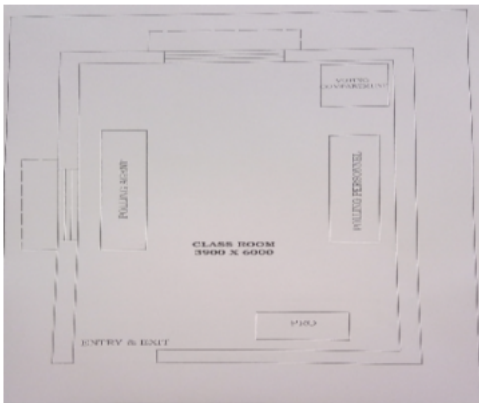

নির্বাচক নিবন্ধন আধিকারিকের স্বাক্ষর

Nazri Naksha

Google Map View

Polling Station Building Front View

Polling Station Front View

Cad View

Key MAP View

1 নাম : সাবিনা ইয়াসমিন পিতার নাম: গিয়াসুদ্দিন লস্কর বাড়ির নং : এন0684 বয়স : 26 লিঙ্গ : মহিলা	YCW1961382 ফটো উপলব্ধ	2 নাম : সেকান্দার আলি মন্ডল পিতার নাম: আব্বাসআলি বাড়ির নং : n0027 বয়স : 58 লিঙ্গ : পুরুষ	CKW3369386 ফটো উপলব্ধ	3 নাম : জমিলা বিবি স্বামীর নাম: সেকেন্দারআলি বাড়ির নং : n0027 বয়স : 51 লিঙ্গ : মহিলা	CKW1666965 ফটো উপলব্ধ
4 নাম : আকতার আলি পিতার নাম: ছেকেন্দার আলি বাড়ির নং : n0027 বয়স : 32 লিঙ্গ : পুরুষ	YCW1565480 ফটো উপলব্ধ	5 নাম : তনজাবিবি স্বামীর নাম: আতিয়ার রহমান গাজী বাড়ির নং : n0051 বয়স : 49 লিঙ্গ : মহিলা	CKW1666858 ফটো উপলব্ধ	6 নাম : নাজিমা বিবি স্বামীর নাম: সইদজাহান আদি বাড়ির নং : n0184 বয়স : 32 লিঙ্গ : মহিলা	YCW1941319 ফটো উপলব্ধ
7 নাম : সুরাইয়া বিবি স্বামীর নাম: সেখ মহিউদ্দিন বাড়ির নং : n0116 বয়স : 31 লিঙ্গ : মহিলা	YCW1406503 ফটো উপলব্ধ	8 নাম : ফারহানা বিবি স্বামীর নাম: মিরাজুল হক বাড়ির নং : n0055 বয়স : 28 লিঙ্গ : মহিলা	YCW1851955 ফটো উপলব্ধ	9 নাম : আব্দুল জব্বার পিতার নাম: রহমত আলি বাড়ির নং : n0109 বয়স : 31 লিঙ্গ : পুরুষ	YCW1406453 ফটো উপলব্ধ
10 নাম : সাজেদা বিবি স্বামীর নাম: সেখ আহাম্মাদ আলি বাড়ির নং : n0044 বয়স : 57 লিঙ্গ : মহিলা	CKW1667484 ফটো উপলব্ধ	11 নাম : আনজুরা বিবি স্বামীর নাম: আতাবুদ্দিন কয়াল বাড়ির নং : n0102 বয়স : 39 লিঙ্গ : মহিলা	CKW5214606 ফটো উপলব্ধ	12 নাম : আতাবুদ্দিন কয়াল পিতার নাম: ময়নুদ্দিন কয়াল বাড়ির নং : n0102 বয়স : 51 লিঙ্গ : পুরুষ	CKW1669068 ফটো উপলব্ধ
13 নাম : আবুল কাশেম পিতার নাম: আব্দুল হাসেম বাড়ির নং : n0150 বয়স : 63 লিঙ্গ : পুরুষ	CKW1669993 ফটো উপলব্ধ	14 নাম : মিনু খাতুন পিতার নাম: জোহর আলি বাড়ির নং : n0163 বয়স : 36 লিঙ্গ : মহিলা	YCW2002400 ফটো উপলব্ধ	15 নাম : হাসানুর জামান পিতার নাম: জামসের আলি বাড়ির নং : n0064 বয়স : 26 লিঙ্গ : পুরুষ	YCW2003788 ফটো উপলব্ধ
16 নাম : সাহিদা বিবি স্বামীর নাম: আঃ মোম্নাফ বাড়ির নং : n0060 বয়স : 61 লিঙ্গ : মহিলা	CKW1666445 ফটো উপলব্ধ	17 নাম : আব্দুল মোম্নাফ পিতার নাম: অহেদবস্স বাড়ির নং : n0060 বয়স : 65 লিঙ্গ : পুরুষ	WB/13/090/1026766 ফটো উপলব্ধ	18 নাম : আর্জিনাবিবী স্বামীর নাম: সেখ রোমজান বাড়ির নং : n0118 বয়স : 61 লিঙ্গ : মহিলা	CKW1668706 ফটো উপলব্ধ
19 নাম : সেখ আজিমুদ্দিন পিতার নাম: আব্দুল আলিম বাড়ির নং : n0116 বয়স : 55 লিঙ্গ : পুরুষ	CKW1668425 ফটো উপলব্ধ	20 নাম : সেলিমা বিবি স্বামীর নাম: আব্দুল জব্বার বাড়ির নং : n0109 বয়স : 33 লিঙ্গ : মহিলা	YCW1852078 ফটো উপলব্ধ	21 নাম : রুবিনা বিবি স্বামীর নাম: মোঃ সানওয়াজ বাড়ির নং : n0069 বয়স : 33 লিঙ্গ : মহিলা	YCW1406412 ফটো উপলব্ধ
22 নাম : রওসোনারা খাতুন পিতার নাম: সেখ সাহাদাত আলী বাড়ির নং : n0055 বয়স : 47 লিঙ্গ : মহিলা	YCW0937599 ফটো উপলব্ধ	23 নাম : তনজা বিবি স্বামীর নাম: সেখ জামালউদ্দিন বাড়ির নং : n0055 বয়স : 41 লিঙ্গ : মহিলা	YCW0937623 ফটো উপলব্ধ	24 নাম : সেখ জামালউদ্দিন পিতার নাম: সেখ সাহাদাত বাড়ির নং : n0055 বয়স : 50 লিঙ্গ : পুরুষ	CKW3873809 ফটো উপলব্ধ
25 নাম : রুক্সানা বিবি স্বামীর নাম: রাজ্জাক আলি বাড়ির নং : n0053 বয়স : 32 লিঙ্গ : মহিলা	YCW1565274 ফটো উপলব্ধ	26 নাম : রাজ্জাক আলি পিতার নাম: সেখ জব্বার আলি বাড়ির নং : n0053 বয়স : 30 লিঙ্গ : পুরুষ	YCW1565498 ফটো উপলব্ধ	27 নাম : সাকেরা খাতুন পিতার নাম: সেখ জব্বার আলি বাড়ির নং : n0053 বয়স : 32 লিঙ্গ : মহিলা	YCW1565266 ফটো উপলব্ধ
28 নাম : নাসিমা বিবি স্বামীর নাম: মেহের আলী বাড়ির নং : n0053 বয়স : 35 লিঙ্গ : মহিলা	YCW0937649 ফটো উপলব্ধ	29 নাম : মেহের আলি পিতার নাম: আব্দুল জলিল বাড়ির নং : n0053 বয়স : 39 লিঙ্গ : পুরুষ	CKW4629507 ফটো উপলব্ধ	30 নাম : সালেমা খাতুন বিবি স্বামীর নাম: সাহাজান আলি বাড়ির নং : n0053 বয়স : 36 লিঙ্গ : মহিলা	YCW0777904 ফটো উপলব্ধ