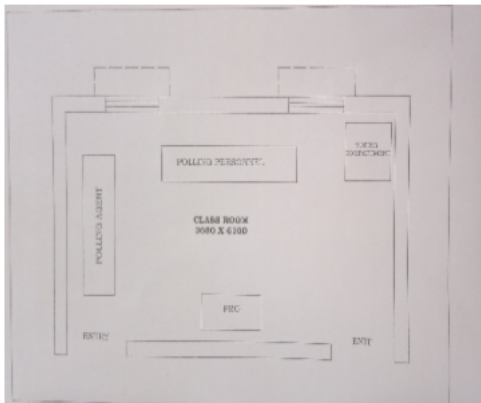

নির্বাচক নিবন্ধন আধিকারিকের স্বাক্ষর

Nazri Naksha

Google Map View

Polling Station Building Front View

Polling Station Front View

Cad View

Key MAP View

1 নাম : মোকস্দ আলম পিতার নাম : খালিদ বাড়ির নং : n0117 বয়স : 58 লিঙ্গ : পুরুষ	WB/17/114/494428	ফটো উপলব্ধ	2 নাম : নাসিম আখতার পিতার নাম : মুহাম্মদ মসু বাড়ির নং : n0116 বয়স : 42 লিঙ্গ : পুরুষ	YCW1569938	ফটো উপলব্ধ	3 নাম : জিনাত বিবি স্বামীর নাম : সৌকাত আলি বাড়ির নং : n0115 বয়স : 33 লিঙ্গ : মহিলা	YCW1409531	ফটো উপলব্ধ
4 নাম : সৌকাত আলি পিতার নাম : মহম্মদ আলি বাড়ির নং : n0115 বয়স : 36 লিঙ্গ : পুরুষ	YCW1409218	ফটো উপলব্ধ	5 নাম : সাবানা পারভীন পিতার নাম : মহঃ আলি বাড়ির নং : n0115 বয়স : 31 লিঙ্গ : মহিলা	YCW1409549	ফটো উপলব্ধ	6 নাম : মহঃ হোসেন আলি পিতার নাম : মহঃ আলি বাড়ির নং : n0115 বয়স : 38 লিঙ্গ : পুরুষ	YCW1409143	ফটো উপলব্ধ
7 নাম : মহঃ আলি পিতার নাম : মহঃ ইসমাইল বাড়ির নং : n0115 বয়স : 60 লিঙ্গ : পুরুষ	WB/20/139/540456	ফটো উপলব্ধ	8 নাম : মহঃ আসরাফ আলি পিতার নাম : মহঃ এসমাইল বাড়ির নং : n0114 বয়স : 58 লিঙ্গ : পুরুষ	WB/20/139/540192	ফটো উপলব্ধ	9 নাম : নাজিমা বিবি স্বামীর নাম : সেখঃ আনার আলি বাড়ির নং : n0111 বয়স : 38 লিঙ্গ : মহিলা	YCW0779090	ফটো উপলব্ধ
10 নাম : মহঃ নাজিম পিতার নাম : মহঃ হায়দার বাড়ির নং : n0106 বয়স : 56 লিঙ্গ : পুরুষ	CKW3875762	ফটো উপলব্ধ	11 নাম : রেজওয়ানা বিবি স্বামীর নাম : মহঃ নাজিম বাড়ির নং : n0106 বয়স : 56 লিঙ্গ : মহিলা	WB/13/090/1032623	ফটো উপলব্ধ	12 নাম : মহঃ ওয়ালিদ পিতার নাম : মুহাম্মদ নাসিম বাড়ির নং : n0104 বয়স : 31 লিঙ্গ : পুরুষ	YCW1409283	ফটো উপলব্ধ
13 নাম : নাসিমা খাতুন পিতার নাম : সামসুল হক বাড়ির নং : n0104 বয়স : 32 লিঙ্গ : মহিলা	YCW1570191	ফটো উপলব্ধ	14 নাম : ইসরাত জাহা পিতার নাম : সামসুল হক বাড়ির নং : n0104 বয়স : 36 লিঙ্গ : মহিলা	CKW5217500	ফটো উপলব্ধ	15 নাম : মহম্মদ নাসিম পিতার নাম : সেখঃ দুলু বাড়ির নং : n0103 বয়স : 48 লিঙ্গ : পুরুষ	CKW1684885	ফটো উপলব্ধ
16 নাম : মহঃ হাদিস পিতার নাম : মহঃ আয়ুব বাড়ির নং : n0102 বয়স : 32 লিঙ্গ : পুরুষ	YCW1409101	ফটো উপলব্ধ	17 নাম : রেহানা বিবি স্বামীর নাম : মোসাম্মা আব্দুল পনি গাজী বাড়ির নং : n0127 বয়স : 50 লিঙ্গ : মহিলা	CKW1691807	ফটো উপলব্ধ	18 নাম : সাবির খান পিতার নাম : মোজাম্মেল খান বাড়ির নং : n0025 বয়স : 36 লিঙ্গ : পুরুষ	CKW5372412	ফটো উপলব্ধ
19 নাম : মহসিন খান পিতার নাম : মোজাম্মেল খান বাড়ির নং : n0025 বয়স : 38 লিঙ্গ : পুরুষ	CKW4631339	ফটো উপলব্ধ	20 নাম : মহঃ দাউদ মায়ের নাম : খোদেজা বিবি বাড়ির নং : n0239 বয়স : 33 লিঙ্গ : পুরুষ	YCW1569763	ফটো উপলব্ধ	21 নাম : শুকলাল বিবি স্বামীর নাম : মোস্তাফার আলি বাড়ির নং : n0235 বয়স : 58 লিঙ্গ : মহিলা	CKW1693647	ফটো উপলব্ধ
22 নাম : মোসকুরা বিবি স্বামীর নাম : মুহাম্মদ আলি বাড়ির নং : n0226 বয়স : 51 লিঙ্গ : মহিলা	CKW1692003	ফটো উপলব্ধ	23 নাম : নিলুফার খাতুন পিতার নাম : নিজামুদ্দিন আনসারী বাড়ির নং : এন0042 বয়স : 37 লিঙ্গ : মহিলা	CKW5216262	ফটো উপলব্ধ	24 নাম : সায়েব আলম পিতার নাম : আক্তার হোসেন বাড়ির নং : গ্রাম রাজবাটা বয়স : 29 লিঙ্গ : পুরুষ	YCW1712850	ফটো উপলব্ধ
25 নাম : তহিরা বিবি স্বামীর নাম : রফিকুল ইসলাম বাড়ির নং : গ্রাম -পশ্চিম রাজবাটা বয়স : 46 লিঙ্গ : মহিলা	YCW1408830	ফটো উপলব্ধ	26 নাম : রফিকুল ইসলাম পিতার নাম : ইয়ার আলি বাড়ির নং : গ্রাম -পশ্চিম রাজবাটা বয়স : 41 লিঙ্গ : পুরুষ	CKW3877487	ফটো উপলব্ধ	27 নাম : সেখ আকবর আলি পিতার নাম : সেখ আহম্মদ আলি বাড়ির নং : n0220 বয়স : 40 লিঙ্গ : পুরুষ	YCW0648881	ফটো উপলব্ধ
28 নাম : আকিনা বিবি স্বামীর নাম : মহম্মদ আলি বাড়ির নং : n0219 বয়স : 59 লিঙ্গ : মহিলা	CKW3375284	ফটো উপলব্ধ	29 নাম : আজমিরা বিবি স্বামীর নাম : সেখ আকবর আলি বাড়ির নং : n0218 বয়স : 37 লিঙ্গ : মহিলা	YCW0648899	ফটো উপলব্ধ	30 নাম : ইছাহক আলি পিতার নাম : নূর মহম্মদ বাড়ির নং : n0214 বয়স : 47 লিঙ্গ : পুরুষ	CKW3375235	ফটো উপলব্ধ