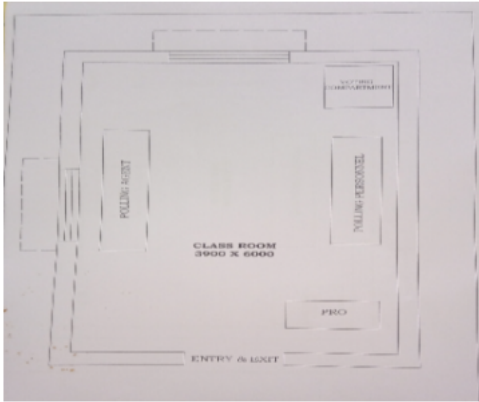

নির্বাচক নিবন্ধন আধিকারিকের স্বাক্ষর

Nazri Naksha

Google Map View

Polling Station Building Front View

Polling Station Front View

Cad View

Key MAP View

1 নাম : লোকমান আলি মোস্তা পিতার নাম: দাউদ আলি বাড়ির নং : n0026 বয়স : 56 লিঙ্গ : পুরুষ	CKW5065479 ফটো উপলব্ধ	2 নাম : রোমজান আলি পিতার নাম: মোস্তাফ আলি বাড়ির নং : n0033 বয়স : 57 লিঙ্গ : পুরুষ	CKW3882040 ফটো উপলব্ধ	3 নাম : সেখ ওহাব আলি পিতার নাম: মোস্তাফ আলি বাড়ির নং : n0033 বয়স : 55 লিঙ্গ : পুরুষ	CKW3880630 ফটো উপলব্ধ
4 নাম : সেখ হাসান আলি পিতার নাম: সেখ ওহাব আলি বাড়ির নং : n0033 বয়স : 29 লিঙ্গ : পুরুষ	YCW1714377 ফটো উপলব্ধ	5 নাম : সকিনা বিবি স্বামীর নাম: সেখ জোনাব আলি বাড়ির নং : n0033 বয়স : 50 লিঙ্গ : মহিলা	CKW3881356 ফটো উপলব্ধ	6 নাম : আব্দুল ছত্তার পিতার নাম: আব্দুল গনি বাড়ির নং : n0034 বয়স : 56 লিঙ্গ : পুরুষ	CKW3881968 ফটো উপলব্ধ
7 নাম : মাজিদা বিবি স্বামীর নাম: আব্দুল জব্বার বাড়ির নং : n0034 বয়স : 34 লিঙ্গ : মহিলা	YCW1229970 ফটো উপলব্ধ	8 নাম : সহিদা বিবি স্বামীর নাম: মহঃ হানিফ বাড়ির নং : n0035 বয়স : 71 লিঙ্গ : মহিলা	CKW1693084 ফটো উপলব্ধ	9 নাম : সেখ সহিদ পিতার নাম: মনসুর আলি বাড়ির নং : n0157 বয়স : 43 লিঙ্গ : পুরুষ	CKW3881372 ফটো উপলব্ধ
10 নাম : রমিচা বিবি স্বামীর নাম: মহঃ আলম বাড়ির নং : n0157 বয়স : 57 লিঙ্গ : মহিলা	CKW3882461 ফটো উপলব্ধ	11 নাম : মহঃ আলম পিতার নাম: মনসুর আলি বাড়ির নং : n0157 বয়স : 52 লিঙ্গ : পুরুষ	CKW5065412 ফটো উপলব্ধ	12 নাম : মহঃ সাজিদ পিতার নাম: মহঃ হায়দার বাড়ির নং : n0156 বয়স : 32 লিঙ্গ : পুরুষ	YCW1570837 ফটো উপলব্ধ
13 নাম : আব্দুল সালাম পিতার নাম: আব্দুল মুজিত বাড়ির নং : n0155 বয়স : 33 লিঙ্গ : পুরুষ	YCW1713734 ফটো উপলব্ধ	14 নাম : নুর আলম পিতার নাম: আব্দুল মুজিত বাড়ির নং : n0155 বয়স : 34 লিঙ্গ : পুরুষ	YCW1410208 ফটো উপলব্ধ	15 নাম : রমিচা বিবি স্বামীর নাম: আহঃ মুজিত বাড়ির নং : n0155 বয়স : 63 লিঙ্গ : মহিলা	CKW1690957 ফটো উপলব্ধ
16 নাম : আহঃ মুজিত পিতার নাম: গোলবাহার আলি বাড়ির নং : n0155 বয়স : 71 লিঙ্গ : পুরুষ	WB/13/090/1041101 ফটো উপলব্ধ	17 নাম : রোমজান আলি পিতার নাম: আজগার আলি বাড়ির নং : n0154 বয়স : 32 লিঙ্গ : পুরুষ	YCW1410273 ফটো উপলব্ধ	18 নাম : মর্জিনা বিবি স্বামীর নাম: মমিন আলি বাড়ির নং : n0154 বয়স : 31 লিঙ্গ : মহিলা	YCW1409861 ফটো উপলব্ধ
19 নাম : মমিন আলি পিতার নাম: আজগার আলি বাড়ির নং : n0154 বয়স : 34 লিঙ্গ : পুরুষ	YCW1228923 ফটো উপলব্ধ	20 নাম : মনিরা বিবি স্বামীর নাম: আজগার আলি বাড়ির নং : n0154 বয়স : 54 লিঙ্গ : মহিলা	CKW3881935 ফটো উপলব্ধ	21 নাম : আকবর আলি পিতার নাম: আমির আলি বাড়ির নং : n0154 বয়স : 30 লিঙ্গ : পুরুষ	YCW1714054 ফটো উপলব্ধ
22 নাম : রেশমা খাতুন পিতার নাম: আমির আলি বাড়ির নং : n0154 বয়স : 33 লিঙ্গ : মহিলা	YCW1571611 ফটো উপলব্ধ	23 নাম : আজগার আলি পিতার নাম: আহঃ আজিত বাড়ির নং : n0154 বয়স : 61 লিঙ্গ : পুরুষ	CKW1690445 ফটো উপলব্ধ	24 নাম : আকবর আলি পিতার নাম: মোস্তার আলি বাড়ির নং : n0044 বয়স : 43 লিঙ্গ : পুরুষ	CKW3376191 ফটো উপলব্ধ
25 নাম : সেলিমা বিবি স্বামীর নাম: রহমত আলি বাড়ির নং : n0044 বয়স : 33 লিঙ্গ : মহিলা	YCW1106202 ফটো উপলব্ধ	26 নাম : রহমত আলি পিতার নাম: মোস্তার আলি বাড়ির নং : n0044 বয়স : 43 লিঙ্গ : পুরুষ	CKW3376258 ফটো উপলব্ধ	27 নাম : সেখ রহমান আলি পিতার নাম: মোস্তার আলি বাড়ির নং : n0044 বয়স : 46 লিঙ্গ : পুরুষ	CKW4116539 ফটো উপলব্ধ
28 নাম : মমিনা আলি পিতার নাম: মোস্তার আলি বাড়ির নং : n0044 বয়স : 57 লিঙ্গ : পুরুষ	CKW1693696 ফটো উপলব্ধ	29 নাম : মনোয়ারা বিবি স্বামীর নাম: ইসমাইল আলি বাড়ির নং : n0043 বয়স : 38 লিঙ্গ : মহিলা	CKW5217617 ফটো উপলব্ধ	30 নাম : মহঃ আজহার উদ্দিন পিতার নাম: মহঃ আছের আলী বাড়ির নং : n0042 বয়স : 29 লিঙ্গ : পুরুষ	YCW1714351 ফটো উপলব্ধ