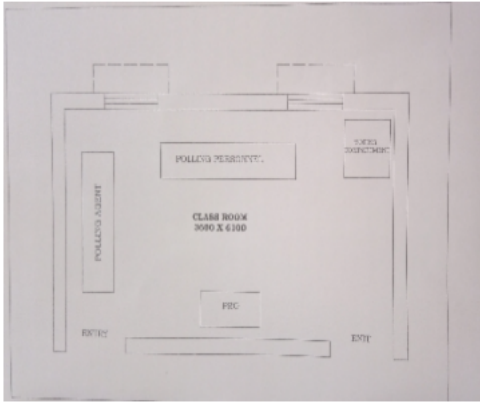

নির্বাচক নিবন্ধন আধিকারিকের স্বাক্ষর

Nazri Naksha

Google Map View

Polling Station Building Front View

Polling Station Front View

Cad View

Key MAP View

1 নাম : নীসা পারভীন পিতার নাম: সেখ মেহমুদ বাড়ির নং : n0187 বয়স : 27 লিঙ্গ : মহিলা	YCW1943331 ফটো উপলব্ধ	2 নাম : এন্তাজ আলি পিতার নাম: মহঃ শাহনওয়াজ বাড়ির নং : n0154 বয়স : 35 লিঙ্গ : পুরুষ	YCW1410539 ফটো উপলব্ধ	3 নাম : শফুরা স্বামীর নাম: শাহনওয়াজ বাড়ির নং : n0154 বয়স : 61 লিঙ্গ : মহিলা	CKW0527747 ফটো উপলব্ধ
4 নাম : আফরুজা বেগম স্বামীর নাম: সেখ জুম্মান বাড়ির নং : n0152 বয়স : 37 লিঙ্গ : মহিলা	YCW1410893 ফটো উপলব্ধ	5 নাম : সেখ জুম্মান পিতার নাম: সেখ মস্তাজ বাড়ির নং : বীলেজ- দক্ষিণ জোজরা বয়স : 46 লিঙ্গ : পুরুষ	CKW5216775 ফটো উপলব্ধ	6 নাম : সেখ দুলাল পিতার নাম: সেক মস্তাজ বাড়ির নং : n0151 বয়স : 52 লিঙ্গ : পুরুষ	CKW0527713 ফটো উপলব্ধ
7 নাম : নুরউদ্দিন পিতার নাম: আব্দুল আজিজ বাড়ির নং : n0150 বয়স : 46 লিঙ্গ : পুরুষ	CKW3879996 ফটো উপলব্ধ	8 নাম : সাজিবর রহমান মায়ের নাম: আনোয়ারা বিবি বাড়ির নং : n0146 বয়স : 34 লিঙ্গ : পুরুষ	YCW1572239 ফটো উপলব্ধ	9 নাম : আজিবর রহমান মায়ের নাম: আনোয়ারা বিবি বাড়ির নং : n0146 বয়স : 38 লিঙ্গ : পুরুষ	YCW1572320 ফটো উপলব্ধ
10 নাম : সুপ্রিয়া বিবি স্বামীর নাম: মুজিবর রহমান বাড়ির নং : n0146 বয়স : 35 লিঙ্গ : মহিলা	YCW1107309 ফটো উপলব্ধ	11 নাম : মুজিবর রহমান মায়ের নাম: আনোয়ারা বিবি বাড়ির নং : n0146 বয়স : 51 লিঙ্গ : পুরুষ	CKW5371505 ফটো উপলব্ধ	12 নাম : আলোয়া খাতুন পিতার নাম: সেখ চাঁদ বাড়ির নং : n0145 বয়স : 39 লিঙ্গ : মহিলা	CKW5371430 ফটো উপলব্ধ
13 নাম : আমেনা বিবি স্বামীর নাম: শেখ চাঁদ বাড়ির নং : n0145 বয়স : 57 লিঙ্গ : মহিলা	CKW3876604 ফটো উপলব্ধ	14 নাম : শেখ চাঁদ পিতার নাম: কিচ মিয়া বাড়ির নং : n0145 বয়স : 69 লিঙ্গ : পুরুষ	CKW4249843 ফটো উপলব্ধ	15 নাম : রেসমিতা খাতুন স্বামীর নাম: হামিদ আলি বাড়ির নং : n0109 বয়স : 28 লিঙ্গ : মহিলা	YCW1998152 ফটো উপলব্ধ
16 নাম : সাবানা বিবি স্বামীর নাম: মহঃ সাবির আলি বাড়ির নং : n0123 বয়স : 26 লিঙ্গ : মহিলা	YCW1990407 ফটো উপলব্ধ	17 নাম : তুহিনা পারভীন স্বামীর নাম: রহমত আলি বাড়ির নং : n0154 বয়স : 28 লিঙ্গ : মহিলা	YCW1994763 ফটো উপলব্ধ	18 নাম : নাসরিন খাতুন পিতার নাম: আলি হোসেন বাড়ির নং : n0078 বয়স : 27 লিঙ্গ : মহিলা	YCW1987155 ফটো উপলব্ধ
19 নাম : আক্তারুল চৌধুরী পিতার নাম: মোজাফফার চৌধুরী বাড়ির নং : n0079 বয়স : 30 লিঙ্গ : পুরুষ	YCW1572148 ফটো উপলব্ধ	20 নাম : আসরাফ আলি পিতার নাম: গোলাম সামদানী বাড়ির নং : n0030 বয়স : 73 লিঙ্গ : পুরুষ	CKW1688357 ফটো উপলব্ধ	21 নাম : আইনুর বিবি স্বামীর নাম: সহিদুল ইসলাম বাড়ির নং : n0136 বয়স : 32 লিঙ্গ : মহিলা	YCW1943380 ফটো উপলব্ধ
22 নাম : খুশনারা পারভীন পিতার নাম: আব্দুল জলিল বাড়ির নং : n0004 বয়স : 28 লিঙ্গ : মহিলা	YCW1943372 ফটো উপলব্ধ	23 নাম : সরিফুল ইসলাম পিতার নাম: সাকিবুল ইসলাম বাড়ির নং : n0060 বয়স : 27 লিঙ্গ : পুরুষ	YCW1943356 ফটো উপলব্ধ	24 নাম : মাফুজার রহমান পিতার নাম: গোলাম রহমান বাড়ির নং : n0023 বয়স : 27 লিঙ্গ : পুরুষ	YCW1943307 ফটো উপলব্ধ
25 নাম : সেখ তরিকুল পিতার নাম: সেখ মুনছুর বাড়ির নং : n0092 বয়স : 34 লিঙ্গ : পুরুষ	YCW1943299 ফটো উপলব্ধ	26 নাম : আক্কেমুল হোসেন পিতার নাম: মহবুব হোসেন বাড়ির নং : n0047 বয়স : 29 লিঙ্গ : পুরুষ	YCW1943281 ফটো উপলব্ধ	27 নাম : সাকিবুল চৌধুরী পিতার নাম: মোজাফফার চৌধুরী বাড়ির নং : n0079 বয়স : 28 লিঙ্গ : পুরুষ	YCW1943224 ফটো উপলব্ধ
28 নাম : সৈয়দ মকবুল হোসেন পিতার নাম: আব্দুল রসিদ বাড়ির নং : n0117 বয়স : 30 লিঙ্গ : পুরুষ	YCW1943216 ফটো উপলব্ধ	29 নাম : আখের আলী পিতার নাম: জামসেদ আলী বাড়ির নং : n0110 বয়স : 27 লিঙ্গ : পুরুষ	YCW1943208 ফটো উপলব্ধ	30 নাম : ওহিদুল ইসলাম পিতার নাম: লুৎফার রহমান বাড়ির নং : n0186 বয়স : 27 লিঙ্গ : পুরুষ	YCW1943190 ফটো উপলব্ধ