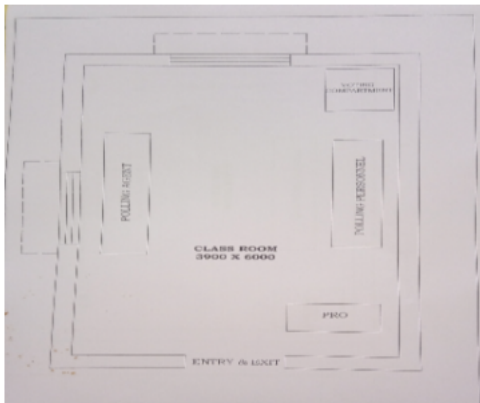

নির্বাচক নিবন্ধন আধিকারিকের স্বাক্ষর

Nazri Naksha

Google Map View

Polling Station Building Front View

Polling Station Front View

Cad View

Key MAP View

1 নাম : মহঃ গোলাম আলি পিতার নাম : সামসের আলি বাড়ির নং : 210 বয়স : 60 লিঙ্গ : পুরুষ	CKW3884186 ফটো উপলব্ধ	2 নাম : সাহিদা বিবি স্বামীর নাম : মহম্মদ গোলাম আলি বাড়ির নং : n0012 বয়স : 56 লিঙ্গ : মহিলা	CKW1700269 ফটো উপলব্ধ	3 নাম : শেখ সাহেব আলি পিতার নাম : সেখ আলাউদ্দিন বাড়ির নং : n0067 বয়স : 29 লিঙ্গ : পুরুষ	YCW1855717 ফটো উপলব্ধ
4 নাম : সারিয়া খাতুন বিবি স্বামীর নাম : নাজিরউদ্দিন বাড়ির নং : n0068 বয়স : 31 লিঙ্গ : মহিলা	YCW1855691 ফটো উপলব্ধ	5 নাম : নাজির উদ্দিন পিতার নাম : মহঃ নাসির উদ্দিন মন্ডল বাড়ির নং : n0068 বয়স : 32 লিঙ্গ : পুরুষ	YCW1855642 ফটো উপলব্ধ	6 নাম : সাদ্দাম আলি পিতার নাম : সওকাত আলি বাড়ির নং : n0018 বয়স : 29 লিঙ্গ : পুরুষ	YCW1855568 ফটো উপলব্ধ
7 নাম : সাজিদুর রহমান পিতার নাম : মোঃ গোলাম আলি বাড়ির নং : n0012 বয়স : 28 লিঙ্গ : পুরুষ	YCW1855535 ফটো উপলব্ধ	8 নাম : সরিফউদ্দিন পিতার নাম : মোঃ নাসির উদ্দিন মন্ডল বাড়ির নং : n0068 বয়স : 28 লিঙ্গ : পুরুষ	YCW1855527 ফটো উপলব্ধ	9 নাম : জাহানারা খাতুন পিতার নাম : সেখ জামির আলি বাড়ির নং : n0056 বয়স : 28 লিঙ্গ : মহিলা	YCW1855402 ফটো উপলব্ধ
10 নাম : সেরিনা বিবি স্বামীর নাম : মোসারেফ আলি বাড়ির নং : n0039 বয়স : 29 লিঙ্গ : মহিলা	YCW1855394 ফটো উপলব্ধ	11 নাম : আছিয়া বিবি স্বামীর নাম : জলিল মোল্লা বাড়ির নং : n0209 বয়স : 38 লিঙ্গ : মহিলা	CKW1703396 ফটো উপলব্ধ	12 নাম : হাবিবুর ইসলাম পিতার নাম : মফিদুল ইসলাম বাড়ির নং : n0033 বয়স : 30 লিঙ্গ : পুরুষ	YCW1855485 ফটো উপলব্ধ
13 নাম : সেখ মামান আলি পিতার নাম : সেখ আহাদাত আলি বাড়ির নং : n0036 বয়স : 33 লিঙ্গ : পুরুষ	YCW1855337 ফটো উপলব্ধ	14 নাম : মঞ্জীনা বিবি স্বামীর নাম : আবুল হাসান আলি বাড়ির নং : n0194 বয়স : 49 লিঙ্গ : মহিলা	YCW1745868 ফটো উপলব্ধ	15 নাম : আকতার বানু অন্যান্য : সেখ ইদ্রার রহমান বাড়ির নং : n0053 বয়স : 73 লিঙ্গ : মহিলা	CKW1698547 ফটো উপলব্ধ
16 নাম : সেখ ইদ্রার রহমান পিতার নাম : ইয়াজুদ্দিন বাড়ির নং : n0053 বয়স : 79 লিঙ্গ : পুরুষ	CKW1698539 ফটো উপলব্ধ	17 নাম : ছায়রাবানু বিবি স্বামীর নাম : সেখ আবুর আলি বাড়ির নং : n0051 বয়স : 50 লিঙ্গ : মহিলা	CKW1700467 ফটো উপলব্ধ	18 নাম : সেখ আবুর আলি পিতার নাম : সেখ ইসমাইল বাড়ির নং : n0051 বয়স : 54 লিঙ্গ : পুরুষ	CKW1700459 ফটো উপলব্ধ
19 নাম : জাহেদা বিবি স্বামীর নাম : ইদ্রিস আলি বাড়ির নং : n0050 বয়স : 61 লিঙ্গ : মহিলা	CKW1698091 ফটো উপলব্ধ	20 নাম : মুন্নাফ আলি পিতার নাম : সেখ ইদ্রিস আলি বাড়ির নং : n0050 বয়স : 36 লিঙ্গ : পুরুষ	YCW0941609 ফটো উপলব্ধ	21 নাম : সেখ ইদ্রিস আলি পিতার নাম : ইয়াজুদ্দিন বাড়ির নং : n0050 বয়স : 71 লিঙ্গ : পুরুষ	CKW1698083 ফটো উপলব্ধ
22 নাম : ফিরোজা বিবি স্বামীর নাম : সামসের আলি বাড়ির নং : n0049 বয়স : 49 লিঙ্গ : মহিলা	CKW1685098 ফটো উপলব্ধ	23 নাম : বিউটি বিবি স্বামীর নাম : ওহিদুল ইসলাম বাড়ির নং : n0047 বয়স : 38 লিঙ্গ : মহিলা	CKW4631644 ফটো উপলব্ধ	24 নাম : সাহানারা খাতুন পিতার নাম : গোলাম কুদ্দুস বাড়ির নং : n0047 বয়স : 33 লিঙ্গ : মহিলা	YCW1411404 ফটো উপলব্ধ
25 নাম : আসাদুল ইসলাম পিতার নাম : গোলাম কুদ্দুস বাড়ির নং : n0047 বয়স : 35 লিঙ্গ : পুরুষ	YCW1108042 ফটো উপলব্ধ	26 নাম : সাহানুর ইসলাম পিতার নাম : গোলাম কুদ্দুস বাড়ির নং : n0047 বয়স : 36 লিঙ্গ : পুরুষ	CKW5373253 ফটো উপলব্ধ	27 নাম : সেরিনা বিবি স্বামীর নাম : মোমিনুর ইসলাম বাড়ির নং : n0047 বয়স : 33 লিঙ্গ : মহিলা	RQL1382472 ফটো উপলব্ধ
28 নাম : জমিলা বিবি স্বামীর নাম : গোলামকুদ্দুস বাড়ির নং : n0047 বয়স : 76 লিঙ্গ : মহিলা	CKW1699438 ফটো উপলব্ধ	29 নাম : গোলামকুদ্দুস পিতার নাম : গোলাম রব্বানি বাড়ির নং : n0047 বয়স : 81 লিঙ্গ : পুরুষ	CKW1699420 ফটো উপলব্ধ	30 নাম : রাবিয়া বিবি পিতার নাম : আনার আলি বাড়ির নং : n0046 বয়স : 66 লিঙ্গ : মহিলা	YCW0651992 ফটো উপলব্ধ