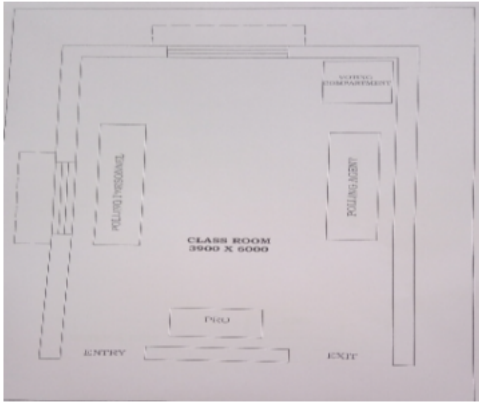

নির্বাচক নিবন্ধন আধিকারিকের স্বাক্ষর

Nazri Naksha

Google Map View

Polling Station Building Front View

Polling Station Front View

Cad View

Key MAP View

1 নাম : আলমগীর আলি পিতার নাম: জামির আলি বাড়ির নং : n0230 বয়স : 26 লিঙ্গ : পুরুষ	YCW1971001 ফটো উপলব্ধ	2 নাম : ফতেমা বিবি স্বামীর নাম: জামির আলি বাড়ির নং : n0152 বয়স : 30 লিঙ্গ : মহিলা	YCW1715234 ফটো উপলব্ধ	3 নাম : সেখ ছায়েদ আলি পিতার নাম: খলিল বাড়ির নং : n0148 বয়স : 61 লিঙ্গ : পুরুষ	YCW1411677 ফটো উপলব্ধ
4 নাম : হরি চাঁদ মণ্ডল পিতার নাম: মনোহর মণ্ডল বাড়ির নং : পাট নং 271 বয়স : 48 লিঙ্গ : পুরুষ	CKW5066576 ফটো উপলব্ধ	5 নাম : শ্যামলী মন্ডল স্বামীর নাম: ইতিসাদ বাড়ির নং : পাট নং 271 বয়স : 41 লিঙ্গ : মহিলা	CKW4289088 ফটো উপলব্ধ	6 নাম : মনোয়ারা বিবি স্বামীর নাম: সেখ ছায়েদ আলি বাড়ির নং : n0147 বয়স : 58 লিঙ্গ : মহিলা	YCW1411495 ফটো উপলব্ধ
7 নাম : মিতু মন্ডল স্বামীর নাম: রুহিন মন্ডল বাড়ির নং : চন্ডিপুর রোহাণ্ডা বয়স : 27 লিঙ্গ : মহিলা	YMM3185725 ফটো উপলব্ধ	8 নাম : সেখ শাহাজান আলি পিতার নাম: সেখ আলাউদ্দিন বাড়ির নং : n0022 বয়স : 34 লিঙ্গ : পুরুষ	YCW1230994 ফটো উপলব্ধ	9 নাম : মহঃ খায়ের মোল্লা পিতার নাম: মহঃ কওসার মোল্লা বাড়ির নং : n0010 বয়স : 33 লিঙ্গ : পুরুষ	YCW1411735 ফটো উপলব্ধ
10 নাম : খায়রুন খাতুন পিতার নাম: খালেক গাজী বাড়ির নং : n0010 বয়স : 41 লিঙ্গ : মহিলা	YCW1230630 ফটো উপলব্ধ	11 নাম : টুম্পা সাউ পিতার নাম: অর্জুন সাউ বাড়ির নং : n0091 বয়স : 31 লিঙ্গ : মহিলা	YCW1411636 ফটো উপলব্ধ	12 নাম : শ্রাবন্তী রায় স্বামীর নাম: সাহেব রায় বাড়ির নং : n0091 বয়স : 32 লিঙ্গ : মহিলা	YCW1411669 ফটো উপলব্ধ
13 নাম : অনিতা (বড়াল) বিশ্বাস স্বামীর নাম: গোবিন্দ বিশ্বাস বাড়ির নং : n0091 বয়স : 35 লিঙ্গ : মহিলা	YCW1411628 ফটো উপলব্ধ	14 নাম : লক্ষী বিবি স্বামীর নাম: নবকুমার মণ্ডল বাড়ির নং : n0091 বয়স : 61 লিঙ্গ : মহিলা	CKW1702661 ফটো উপলব্ধ	15 নাম : সাজেদা বিবি স্বামীর নাম: সেখ পকায়ার আলি বাড়ির নং : n0015 বয়স : 43 লিঙ্গ : মহিলা	YCW1230671 ফটো উপলব্ধ
16 নাম : অয়ুব আলি ওস্তগের পিতার নাম: হারান ওস্তগের বাড়ির নং : পাট 271 বয়স : 42 লিঙ্গ : পুরুষ	GGC3399797 ফটো উপলব্ধ	17 নাম : মরিয়ান বিবি পিতার নাম: আয়ুব আলি ওস্তাগার বাড়ির নং : পাট 271 বয়স : 37 লিঙ্গ : মহিলা	YMM1222751 ফটো উপলব্ধ	18 নাম : রতন দত্ত পিতার নাম: সত্যনারায়ন দত্ত বাড়ির নং : পাট নং 271 বয়স : 58 লিঙ্গ : পুরুষ	CKW5066303 ফটো উপলব্ধ
19 নাম : শ্রাবনী দত্ত স্বামীর নাম: রতন দত্ত বাড়ির নং : পাট নং 271 বয়স : 47 লিঙ্গ : মহিলা	YCW1108117 ফটো উপলব্ধ	20 নাম : আরমান আলি পিতার নাম: ছায়েদ আলি বাড়ির নং : n0153 বয়স : 38 লিঙ্গ : পুরুষ	YCW1411776 ফটো উপলব্ধ	21 নাম : মহিমা দত্ত পিতার নাম: রতন দত্ত বাড়ির নং : পাট নং 271 বয়স : 26 লিঙ্গ : মহিলা	YCW2049799 ফটো উপলব্ধ
22 নাম : সোনাই মন্ডল গাজী পিতার নাম: নব মন্ডল গাজী বাড়ির নং : n0091 বয়স : 37 লিঙ্গ : পুরুষ	YCW1107812 ফটো উপলব্ধ	23 নাম : জামির আলি পিতার নাম: ছায়েদ আলী বাড়ির নং : n0152 বয়স : 35 লিঙ্গ : পুরুষ	YCW1411768 ফটো উপলব্ধ	24 নাম : বিজয়া মল্লিক স্বামীর নাম: সুরেন্দ্র বাড়ির নং : পাট নং 271 বয়স : 52 লিঙ্গ : মহিলা	CKW5066675 ফটো উপলব্ধ
25 নাম : ইয়াদ আলি পিতার নাম: ছায়েদ আলি বাড়ির নং : n0154 বয়স : 33 লিঙ্গ : পুরুষ	YCW1411818 ফটো উপলব্ধ	26 নাম : মোহাম্মদ আসমোত মোল্লা পিতার নাম: মোহাম্মদ কাওসার মোল্লা বাড়ির নং : 130 বয়স : 26 লিঙ্গ : পুরুষ	YCW2075927 ফটো উপলব্ধ	27 নাম : সাকের আলি পিতার নাম: আবদুল ছমেদ বাড়ির নং : পাট নং 271 বয়স : 34 লিঙ্গ : পুরুষ	YCW1230937 ফটো উপলব্ধ
28 নাম : মোঃ আলাউদ্দিন পিতার নাম: জামাল উদ্দিন মোল্লা বাড়ির নং : n0165 বয়স : 31 লিঙ্গ : পুরুষ	YCW1573104 ফটো উপলব্ধ	29 নাম : মাসুমা বিবি স্বামীর নাম: সাকের আলি বাড়ির নং : n0020 বয়স : 30 লিঙ্গ : মহিলা	YCW1981927 ফটো উপলব্ধ	30 নাম : রজত ভট্টাচার্য পিতার নাম: বিজয় ভট্টাচার্য বাড়ির নং : পাট নং 271 বয়স : 43 লিঙ্গ : পুরুষ	YCW2220424 ফটো উপলব্ধ