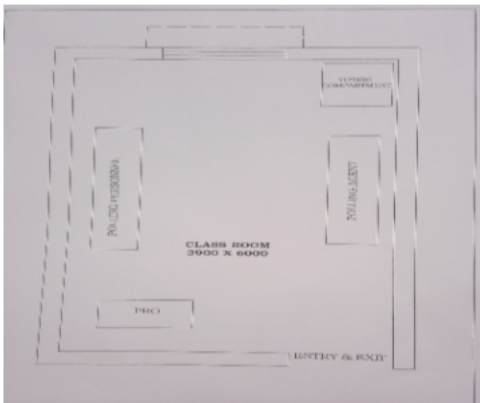

নির্বাচক নিবন্ধন আধিকারিকের স্বাক্ষর

Nazri Naksha

Google Map View

Polling Station Building Front View

Polling Station Front View

Cad View

Key MAP View

1 নাম : হামিদন বিবি স্বামীর নাম: শেখ জমাত বাড়ির নং : n0064 বয়স : 61 লিঙ্গ : মহিলা	CKW1705037 ফটো উপলব্ধ	2 নাম : হায়দার আলি পিতার নাম: লিয়াকত হোসেন বাড়ির নং : n0063 বয়স : 36 লিঙ্গ : পুরুষ	YCW0942524 ফটো উপলব্ধ	3 নাম : ফরিদা খাতুন (বিবি) স্বামীর নাম: মোসারেফ সেখ বাড়ির নং : n0063 বয়স : 40 লিঙ্গ : মহিলা	CKW5373626 ফটো উপলব্ধ
4 নাম : আনোয়ারা বিবি স্বামীর নাম: মোজাম্মেল বাড়ির নং : n0063 বয়স : 53 লিঙ্গ : মহিলা	CKW3886884 ফটো উপলব্ধ	5 নাম : চাঁদবানু বিবি স্বামীর নাম: লিয়াকত বাড়ির নং : n0063 বয়স : 76 লিঙ্গ : মহিলা	CKW3887130 ফটো উপলব্ধ	6 নাম : মোফাজ্জেল হোসেন পিতার নাম: তোফাজ্জেল বাড়ির নং : n0063 বয়স : 47 লিঙ্গ : পুরুষ	CKW3886488 ফটো উপলব্ধ
7 নাম : সেখ মোজাফফার হোসেন মায়ের নাম: রাবেয়া বিবি বাড়ির নং : n0063 বয়স : 41 লিঙ্গ : পুরুষ	YCW0942516 ফটো উপলব্ধ	8 নাম : আজিব্বার আলী পিতার নাম: আজগার আলী বাড়ির নং : n0061 বয়স : 30 লিঙ্গ : পুরুষ	YCW1573377 ফটো উপলব্ধ	9 নাম : আব্বাস উদ্দিন পিতার নাম: আসমত সেখ বাড়ির নং : n0061 বয়স : 41 লিঙ্গ : পুরুষ	CKW4293445 ফটো উপলব্ধ
10 নাম : মহঃ আক্বাজ আলী পিতার নাম: মহঃ আফিজুদ্দিন বাড়ির নং : n0061 বয়স : 42 লিঙ্গ : পুরুষ	CKW3377520 ফটো উপলব্ধ	11 নাম : জোবেদা বিবি স্বামীর নাম: আকবর বাড়ির নং : n0061 বয়স : 51 লিঙ্গ : মহিলা	CKW3883600 ফটো উপলব্ধ	12 নাম : মাজেদা বিবি স্বামীর নাম: আজগার বাড়ির নং : n0061 বয়স : 55 লিঙ্গ : মহিলা	CKW1704386 ফটো উপলব্ধ
13 নাম : আলেমা বিবি স্বামীর নাম: আসমত বাড়ির নং : n0061 বয়স : 63 লিঙ্গ : মহিলা	CKW1704360 ফটো উপলব্ধ	14 নাম : আকবর শেখ পিতার নাম: আফিজুদ্দিন শেখ বাড়ির নং : n0061 বয়স : 53 লিঙ্গ : পুরুষ	CKW1704378 ফটো উপলব্ধ	15 নাম : আবেদ আলী পিতার নাম: আসমত সেখ বাড়ির নং : n0061 বয়স : 33 লিঙ্গ : পুরুষ	YCW1412212 ফটো উপলব্ধ
16 নাম : আসমত শেখ পিতার নাম: আফিজুদ্দিন শেখ বাড়ির নং : n0061 বয়স : 66 লিঙ্গ : পুরুষ	CKW1704352 ফটো উপলব্ধ	17 নাম : মাসকুরা বিবি স্বামীর নাম: সিরাজুল ইসলাম বাড়ির নং : n0060 বয়স : 38 লিঙ্গ : মহিলা	CKW5218003 ফটো উপলব্ধ	18 নাম : মহিদুল ইসলাম পিতার নাম: সহিদুল ইসলাম বাড়ির নং : n0060 বয়স : 38 লিঙ্গ : পুরুষ	CKW4293296 ফটো উপলব্ধ
19 নাম : লতিফান বিবি স্বামীর নাম: সহিদুল বাড়ির নং : n0060 বয়স : 67 লিঙ্গ : মহিলা	CKW3885084 ফটো উপলব্ধ	20 নাম : রসিদা বিবি স্বামীর নাম: মহিউদ্দিন বাড়ির নং : n0059 বয়স : 61 লিঙ্গ : মহিলা	WB/13/090/047361 ফটো উপলব্ধ	21 নাম : মুরাদ আলী পিতার নাম: মোঃ মোকসেদ আলী বাড়ির নং : n0059 বয়স : 62 লিঙ্গ : পুরুষ	CKW1705219 ফটো উপলব্ধ
22 নাম : মহঃ মহিউদ্দিন পিতার নাম: মহঃ মোকসেদ বাড়ির নং : n0059 বয়স : 69 লিঙ্গ : পুরুষ	CKW1705193 ফটো উপলব্ধ	23 নাম : মোঃ মস্তাজুল পিতার নাম: মোঃ মহসীন বাড়ির নং : n0058 বয়স : 32 লিঙ্গ : পুরুষ	YCW1412055 ফটো উপলব্ধ	24 নাম : মোরসেদ আলী পিতার নাম: মোসারেফ আলী বাড়ির নং : n0058 বয়স : 36 লিঙ্গ : পুরুষ	CKW5373485 ফটো উপলব্ধ
25 নাম : আকলিমা বিবি স্বামীর নাম: আজগার আলি বাড়ির নং : n0058 বয়স : 39 লিঙ্গ : মহিলা	CKW5218219 ফটো উপলব্ধ	26 নাম : সাবিনা বিবি স্বামীর নাম: মোঃ মোস্তাক আলি বাড়ির নং : n0058 বয়স : 46 লিঙ্গ : মহিলা	CKW4293742 ফটো উপলব্ধ	27 নাম : তুহিনা খাতুন পিতার নাম: মহসীন আলি বাড়ির নং : n0058 বয়স : 41 লিঙ্গ : মহিলা	CKW4293726 ফটো উপলব্ধ
28 নাম : সাবেরা বিবি স্বামীর নাম: মোবারেক বাড়ির নং : n0058 বয়স : 51 লিঙ্গ : মহিলা	CKW1705169 ফটো উপলব্ধ	29 নাম : মহঃ মীরাজুল পিতার নাম: মহঃ মহসীন বাড়ির নং : n0058 বয়স : 30 লিঙ্গ : পুরুষ	YCW1573393 ফটো উপলব্ধ	30 নাম : আঞ্জা মনোয়ারা বিবি স্বামীর নাম: মহঃ মহসীন বাড়ির নং : n0058 বয়স : 56 লিঙ্গ : মহিলা	CKW3886892 ফটো উপলব্ধ