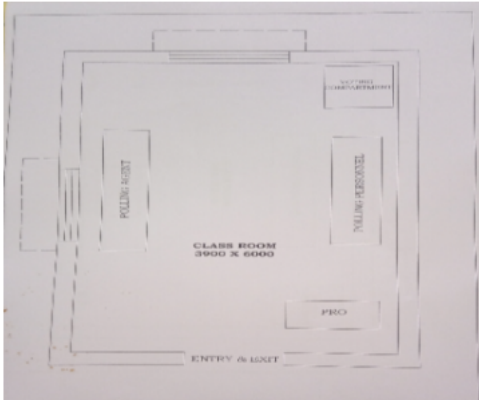

নির্বাচক নিবন্ধন আধিকারিকের স্বাক্ষর

Nazri Naksha

Google Map View

Polling Station Building Front View

Polling Station Front View

Cad View

Key MAP View

1 নাম : জমিনা বিবি স্বামীর নাম: রহিম বকস বাড়ির নং : n0069 বয়স : 86 লিঙ্গ : মহিলা	GGC2253318 ফটো উপলব্ধ	2 নাম : আন্সার আলি পিতার নাম: সাহেব আলি বাড়ির নং : n0069 বয়স : 41 লিঙ্গ : পুরুষ	GGC2214641 ফটো উপলব্ধ	3 নাম : মুসলিমা বিবি পিতার নাম: মোঃ ইমান আলি বাড়ির নং : n0070 বয়স : 37 লিঙ্গ : মহিলা	YCW1413046 ফটো উপলব্ধ
4 নাম : সফিকুল ইসলাম পিতার নাম: মোহাম্মদ অহত আলি বাড়ির নং : n0067 বয়স : 38 লিঙ্গ : পুরুষ	YCW0654236 ফটো উপলব্ধ	5 নাম : মহঃ রবিউল ইসলাম পিতার নাম: সিরাজুল ইসলাম বাড়ির নং : n0067 বয়স : 37 লিঙ্গ : পুরুষ	YCW1109495 ফটো উপলব্ধ	6 নাম : নাজিমা বিবি স্বামীর নাম: মহঃ রজব আলি বাড়ির নং : n0066 বয়স : 34 লিঙ্গ : মহিলা	YCW1231570 ফটো উপলব্ধ
7 নাম : মহঃরজব আলী পিতার নাম: আরসাফ আলী বাড়ির নং : n0066 বয়স : 39 লিঙ্গ : পুরুষ	YCW0656066 ফটো উপলব্ধ	8 নাম : রোমজান আলি পিতার নাম: আসরাফ আলি বাড়ির নং : n0066 বয়স : 46 লিঙ্গ : পুরুষ	YCW0656074 ফটো উপলব্ধ	9 নাম : মোঃ রহমান আলি পিতার নাম: জামাল উদ্দিন বাড়ির নং : n0065 বয়স : 41 লিঙ্গ : পুরুষ	YCW1109487 ফটো উপলব্ধ
10 নাম : আজিমন বিবি স্বামীর নাম: মোসারেফ বাড়ির নং : n0065 বয়স : 59 লিঙ্গ : মহিলা	GGC0078501 ফটো উপলব্ধ	11 নাম : মহঃ সফিকুল ইসলাম পিতার নাম: মহঃ গোলাম নবী বাড়ির নং : n0064 বয়স : 33 লিঙ্গ : পুরুষ	YCW1231620 ফটো উপলব্ধ	12 নাম : কওছার আলী পিতার নাম: মোঃ হুমায়ুন বকর বাড়ির নং : n0077 বয়স : 39 লিঙ্গ : পুরুষ	GGC3825114 ফটো উপলব্ধ
13 নাম : মোসগ মিনারা বিবি স্বামীর নাম: কেতাব আলি বাড়ির নং : n0108 বয়স : 43 লিঙ্গ : মহিলা	GGC2605186 ফটো উপলব্ধ	14 নাম : মো আমির আলি পিতার নাম: মো লিয়াকাত আলি বাড়ির নং : n0105 বয়স : 37 লিঙ্গ : পুরুষ	YCW0655514 ফটো উপলব্ধ	15 নাম : হাজিরা খাতুন স্বামীর নাম: মোঃ হুমায়ুন আমির বাড়ির নং : n0105 বয়স : 31 লিঙ্গ : মহিলা	YCW2609022 ফটো উপলব্ধ
16 নাম : রূপসোনা বিবি স্বামীর নাম: জাকির আলি বাড়ির নং : n0104 বয়স : 38 লিঙ্গ : মহিলা	YCW0654327 ফটো উপলব্ধ	17 নাম : জাকির আলি পিতার নাম: মো কাশেম আলি বাড়ির নং : n0104 বয়স : 41 লিঙ্গ : পুরুষ	GGC3291556 ফটো উপলব্ধ	18 নাম : মোসাঃ মুসলিমা বিবি স্বামীর নাম: মোঃ রোমজান আলি বাড়ির নং : n0103 বয়স : 39 লিঙ্গ : মহিলা	GGC4290797 ফটো উপলব্ধ
19 নাম : মহঃ সাবিরুল আলি পিতার নাম: মহঃ সোবেদ আলি বাড়ির নং : n0058 বয়স : 33 লিঙ্গ : পুরুষ	YCW1231851 ফটো উপলব্ধ	20 নাম : মহঃ আসাদুল আলি পিতার নাম: মহঃ আবেদ আলি বাড়ির নং : n0058 বয়স : 32 লিঙ্গ : পুরুষ	YCW1231687 ফটো উপলব্ধ	21 নাম : সোবেদ আলি পিতার নাম: আকবর আলি বাড়ির নং : n0058 বয়স : 61 লিঙ্গ : পুরুষ	WB/20/091/009465 ফটো উপলব্ধ
22 নাম : মোমেনাবিবি স্বামীর নাম: আকবর আলি বাড়ির নং : n0058 বয়স : 66 লিঙ্গ : মহিলা	WB/20/091/009640 ফটো উপলব্ধ	23 নাম : আমেনা বিবি স্বামীর নাম: আবুল কালাম বাড়ির নং : n0122 বয়স : 45 লিঙ্গ : মহিলা	GKW4118147 ফটো উপলব্ধ	24 নাম : রাজিয়া বিবি স্বামীর নাম: মোঃ আসমত আলি বাড়ির নং : n0118 বয়স : 37 লিঙ্গ : মহিলা	YCW1413095 ফটো উপলব্ধ
25 নাম : মহঃ রেজাউল আলি পিতার নাম: নাজিবার আলি বাড়ির নং : n0115 বয়স : 36 লিঙ্গ : পুরুষ	YCW1110113 ফটো উপলব্ধ	26 নাম : মহঃ আব্দুস সামাদ পিতার নাম: মহঃ নূর আলি বাড়ির নং : n0040 বয়স : 34 লিঙ্গ : পুরুষ	YCW1109354 ফটো উপলব্ধ	27 নাম : আব্দুল হামিদ পিতার নাম: মহঃ নূর আলী বাড়ির নং : n0040 বয়স : 34 লিঙ্গ : পুরুষ	YCW1573872 ফটো উপলব্ধ
28 নাম : আব্দুল রাব্বি পিতার নাম: শেখ নূর আলি বাড়ির নং : n0040 বয়স : 43 লিঙ্গ : পুরুষ	GGC2604577 ফটো উপলব্ধ	29 নাম : শেখ মুন্সার আলি পিতার নাম: শেখ নূর আলি বাড়ির নং : সি/ও শেখ নূর আলি বয়স : 45 লিঙ্গ : পুরুষ	GGC2214682 ফটো উপলব্ধ	30 নাম : মহঃনূর আলী পিতার নাম: মোহর আলী বাড়ির নং : n0040 বয়স : 73 লিঙ্গ : পুরুষ	WB/20/091/009507 ফটো উপলব্ধ