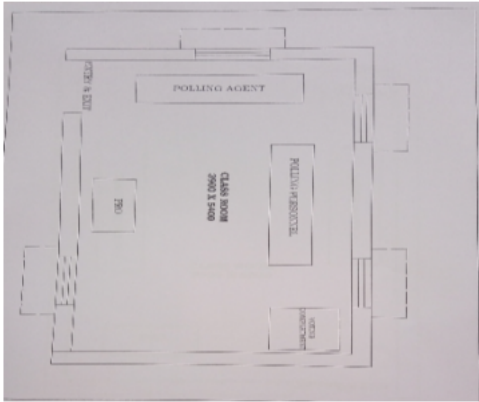

নির্বাচক নিবন্ধন আধিকারিকের স্বাক্ষর

Nazri Naksha

Google Map View

Polling Station Building Front View

Polling Station Front View

Cad View

Key MAP View

1 নাম : মনিরুল আলি পিতার নাম: আজহার আলি বাড়ির নং : n0006 বয়স : 37 লিঙ্গ : পুরুষ	YCW0654889	ফটো উপলব্ধ	2 নাম : মোহাম্মদ রাশেদ আলি পিতার নাম: মোঃ জাহান আলি বাড়ির নং : n0042 বয়স : 37 লিঙ্গ : পুরুষ	GGC4290557	ফটো উপলব্ধ	3 নাম : নজরুল আলি পিতার নাম: আজহার আলি বাড়ির নং : n0006 বয়স : 40 লিঙ্গ : পুরুষ	YCW0779835	ফটো উপলব্ধ
4 নাম : সাইফুল আলি পিতার নাম: আঃ বারি বাড়ির নং : n0019 বয়স : 46 লিঙ্গ : পুরুষ	GGC2213965	ফটো উপলব্ধ	5 নাম : নিজাব্বর আলি পিতার নাম: মুজিত আলি বাড়ির নং : n0079 বয়স : 41 লিঙ্গ : পুরুষ	GGC2605285	ফটো উপলব্ধ	6 নাম : আজহার আলি পিতার নাম: আকবর আলি বাড়ির নং : n0046 বয়স : 49 লিঙ্গ : পুরুষ	GGC3939808	ফটো উপলব্ধ
7 নাম : কেতাব আলি পিতার নাম: জাহান আলি বাড়ির নং : n0042 বয়স : 55 লিঙ্গ : পুরুষ	YCW2096238	ফটো উপলব্ধ	8 নাম : সেখ গিয়াসউদ্দিন পিতার নাম: আলীউদ্দিন বাড়ির নং : n0044 বয়স : 57 লিঙ্গ : পুরুষ	YCW2096410	ফটো উপলব্ধ	9 নাম : রেহেনা বিবি স্বামীর নাম: মোহাম্মদ মাসির উদ্দিন বাড়ির নং : n0044 বয়স : 45 লিঙ্গ : মহিলা	GGC3824869	ফটো উপলব্ধ
10 নাম : সরিফান বিবি পিতার নাম: সফিউদ্দিন বাড়ির নং : n0118 বয়স : 32 লিঙ্গ : মহিলা	YCW1944362	ফটো উপলব্ধ	11 নাম : শুকজান বিবি স্বামীর নাম: সওগাত আলি বাড়ির নং : n0046 বয়স : 51 লিঙ্গ : মহিলা	YCW2096584	ফটো উপলব্ধ	12 নাম : তাহমিনা বিবি স্বামীর নাম: সেখ সাবিরউদ্দিন বাড়ির নং : n0040 বয়স : 35 লিঙ্গ : মহিলা	YCW1110337	ফটো উপলব্ধ
13 নাম : মোমেনাবিবি স্বামীর নাম: কেতাব আলি বাড়ির নং : n0042 বয়স : 51 লিঙ্গ : মহিলা	YCW2096246	ফটো উপলব্ধ	14 নাম : মোঃ সরিফুল আলি পিতার নাম: আব্দুল বারি বাড়ির নং : n0019 বয়স : 39 লিঙ্গ : পুরুষ	GGC4446712	ফটো উপলব্ধ	15 নাম : সুরাজ আলি পিতার নাম: ছামের আলি বাড়ির নং : এন0062 বয়স : 27 লিঙ্গ : পুরুষ	YCW2064681	ফটো উপলব্ধ
16 নাম : তাহমিনা বিবি স্বামীর নাম: রাজ্জাক আলি বাড়ির নং : n0058 বয়স : 47 লিঙ্গ : মহিলা	YCW1109925	ফটো উপলব্ধ	17 নাম : মহিদুল হক পিতার নাম: এন্ডাজুল হক বাড়ির নং : n0096 বয়স : 34 লিঙ্গ : পুরুষ	YCW1413509	ফটো উপলব্ধ	18 নাম : মোহাম্মদ মসির উদ্দিন পিতার নাম: সেখ আলাউদ্দিন বাড়ির নং : n0044 বয়স : 47 লিঙ্গ : পুরুষ	GGC3824737	ফটো উপলব্ধ
19 নাম : রাজেশ আলি পিতার নাম: কওসার আলি বাড়ির নং : 0048 বয়স : 26 লিঙ্গ : পুরুষ	YCW2026656	ফটো উপলব্ধ	20 নাম : মোসা আয়েশা ফারজানা স্বামীর নাম: সহিদুল ইসলাম বাড়ির নং : n0024 বয়স : 39 লিঙ্গ : মহিলা	GGC3940087	ফটো উপলব্ধ	21 নাম : মোমেনা বিবি স্বামীর নাম: সেখ রহিম বাড়ির নং : নং বয়স : 58 লিঙ্গ : মহিলা	CKW3994340	ফটো উপলব্ধ
22 নাম : তনুজা খাতুন মায়ের নাম: মোমেনা বিবি বাড়ির নং : এন00 বয়স : 34 লিঙ্গ : মহিলা	YCW2604445	ফটো উপলব্ধ	23 নাম : সেরিনা বিবি স্বামীর নাম: মহঃ সরিফুল হোসেন বাড়ির নং : n0064 বয়স : 33 লিঙ্গ : মহিলা	YCW1857358	ফটো উপলব্ধ	24 নাম : জাকির আলি পিতার নাম: ছাদেক আলি বাড়ির নং : n0082 বয়স : 28 লিঙ্গ : পুরুষ	YCW1857325	ফটো উপলব্ধ
25 নাম : সফিকুল ইসলাম পিতার নাম: সামসুর আলি বাড়ির নং : n0024 বয়স : 50 লিঙ্গ : পুরুষ	YCW2096337	ফটো উপলব্ধ	26 নাম : রফিকুল ইসলাম পিতার নাম: সামসুর আলি বাড়ির নং : n0024 বয়স : 45 লিঙ্গ : পুরুষ	GGC2214443	ফটো উপলব্ধ	27 নাম : সেখ নিজামউদ্দিন পিতার নাম: সেখ সুজাউদ্দিন বাড়ির নং : n0057 বয়স : 46 লিঙ্গ : পুরুষ	GGC3291267	ফটো উপলব্ধ
28 নাম : সাবানা বিবি স্বামীর নাম: আজাদ আলি বাড়ির নং : n0108 বয়স : 28 লিঙ্গ : মহিলা	YCW1857192	ফটো উপলব্ধ	29 নাম : সওগাত আলি পিতার নাম: আকবর আলি বাড়ির নং : n0046 বয়স : 57 লিঙ্গ : পুরুষ	YCW2096576	ফটো উপলব্ধ	30 নাম : রোজিনা বিবি স্বামীর নাম: ফরিদুল আলি বাড়ির নং : n0081 বয়স : 32 লিঙ্গ : মহিলা	YCW1857226	ফটো উপলব্ধ