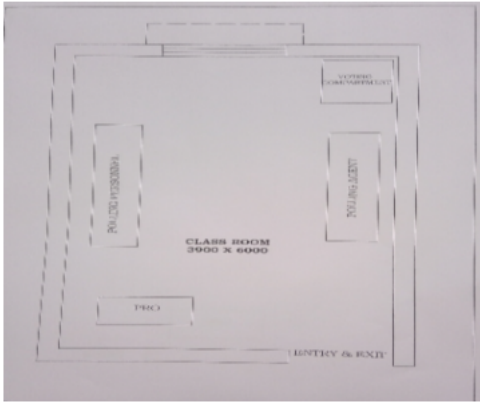

নির্বাচক নিবন্ধন আধিকারিকের স্বাক্ষর

Nazri Naksha

Google Map View

Polling Station Building Front View

Polling Station Front View

Cad View

Key MAP View

1 নাম : মোঃ গিয়াসউদ্দিন পিতার নাম: মোঃ আলাউদ্দিন বাড়ির নং : n0196 বয়স : 40 লিঙ্গ : পুরুষ	YCW1574771 ফটো উপলব্ধ	2 নাম : মোঃ আলাউদ্দিন পিতার নাম: মোঃ আলি হোসেন বাড়ির নং : n0092 বয়স : 62 লিঙ্গ : পুরুষ	YCW1574946 ফটো উপলব্ধ	3 নাম : হাফিজা বিবি স্বামীর নাম: মোঃ আহিদ আলি বাড়ির নং : ছয় বয়স : 37 লিঙ্গ : মহিলা	YCW0665281 ফটো উপলব্ধ
4 নাম : মোঃ সাহাবুদ্দিন পিতার নাম: মোঃ আলাউদ্দিন বাড়ির নং : n0197 বয়স : 39 লিঙ্গ : পুরুষ	YCW1574789 ফটো উপলব্ধ	5 নাম : তুহিনা বিবি স্বামীর নাম: মোঃ মেকাইল মন্ডল বাড়ির নং : এন0082 বয়স : 42 লিঙ্গ : মহিলা	GGC4292082 ফটো উপলব্ধ	6 নাম : রুকসানা খাতুন পিতার নাম: সাবুরুলি বদি বাড়ির নং : এন0132 বয়স : 25 লিঙ্গ : মহিলা	YCW2060416 ফটো উপলব্ধ
7 নাম : হাসিনাবিবি স্বামীর নাম: ইয়াচিন মন্ডল বাড়ির নং : এন0026 বয়স : 71 লিঙ্গ : মহিলা	YCW2097442 ফটো উপলব্ধ	8 নাম : সাবানা বিবি স্বামীর নাম: আবু কাশেম বাড়ির নং : এন0111 বয়স : 35 লিঙ্গ : মহিলা	YCW1574987 ফটো উপলব্ধ	9 নাম : আব্দুল খতিব পিতার নাম: ইয়াচিন মন্ডল বাড়ির নং : এন0026 বয়স : 49 লিঙ্গ : পুরুষ	YCW2097376 ফটো উপলব্ধ
10 নাম : খাদিজা বিবি স্বামীর নাম: মোঃ আনসার আলি বাড়ির নং : n0051 বয়স : 33 লিঙ্গ : মহিলা	YCW1574888 ফটো উপলব্ধ	11 নাম : নিজামউদ্দিন পিতার নাম: কুতুবুদ্দিন আলি বাড়ির নং : n0104 বয়স : 24 লিঙ্গ : পুরুষ	YCW2212850 ফটো উপলব্ধ	12 নাম : বিশুজিৎ দাস পিতার নাম: হনু দাস বাড়ির নং : n0051 বয়স : 24 লিঙ্গ : পুরুষ	YCW2213304 ফটো উপলব্ধ
13 নাম : আবুফরোদ পিতার নাম: রুজব আলি বাড়ির নং : N00120 বয়স : 25 লিঙ্গ : পুরুষ	YCW2213932 ফটো উপলব্ধ	14 নাম : আরিফ আলি পিতার নাম: আব্দুল বারি বাড়ির নং : n0127 বয়স : 28 লিঙ্গ : পুরুষ	YCW2213155 ফটো উপলব্ধ	15 নাম : সুরকসান খাতুন স্বামীর নাম: মোঃ সাহাবুদ্দিন বাড়ির নং : N00197 বয়স : 32 লিঙ্গ : মহিলা	YMM1832278 ফটো উপলব্ধ
16 নাম : রবিউল আলি পিতার নাম: আব্দুল রহমান বাড়ির নং : n0127 বয়স : 26 লিঙ্গ : পুরুষ	YCW2213106 ফটো উপলব্ধ	17 নাম : সরিফ আলি পিতার নাম: আব্দুল বারিক বাড়ির নং : n0127 বয়স : 25 লিঙ্গ : পুরুষ	YCW2213536 ফটো উপলব্ধ	18 নাম : মিনারা খাতুন পিতার নাম: আকবর আলি বাড়ির নং : n0126 বয়স : 32 লিঙ্গ : মহিলা	YCW2213403 ফটো উপলব্ধ
19 নাম : লিলুফা বিবি স্বামীর নাম: ইয়াজল হক বাড়ির নং : n0127 বয়স : 31 লিঙ্গ : মহিলা	YCW2213593 ফটো উপলব্ধ	20 নাম : সাহানারা বিবি স্বামীর নাম: আব্দুল লতিফ বাড়ির নং : N0021 বয়স : 50 লিঙ্গ : মহিলা	GGC3943206 ফটো উপলব্ধ	21 নাম : তানজিলা বিবি স্বামীর নাম: মোঃ কামাল হোসেন বাড়ির নং : N001 বয়স : 26 লিঙ্গ : মহিলা	YCW2060598 ফটো উপলব্ধ
22 নাম : আব্দুল লতিব পিতার নাম: ইয়াচিন মন্ডল বাড়ির নং : N01 বয়স : 53 লিঙ্গ : পুরুষ	YCW2160984 ফটো উপলব্ধ	23 নাম : সাকিরুন খাতুন স্বামীর নাম: সেখ আলাউদ্দিন বাড়ির নং : n0092 বয়স : 34 লিঙ্গ : মহিলা	YCW1575034 ফটো উপলব্ধ	24 নাম : সাহিনা খাতুন স্বামীর নাম: রবিউল আলি বাড়ির নং : এন0127 বয়স : 24 লিঙ্গ : মহিলা	YCW2373595 ফটো উপলব্ধ
25 নাম : আকতার আলি পিতার নাম: আমিনুল আলি বাড়ির নং : এন0136 বয়স : 23 লিঙ্গ : পুরুষ	YCW2363786 ফটো উপলব্ধ	26 নাম : কাসমিরা বিবি স্বামীর নাম: আরিফ আলি বাড়ির নং : এন0127 বয়স : 28 লিঙ্গ : মহিলা	YCW2378420 ফটো উপলব্ধ	27 নাম : সাহিমা বিবি স্বামীর নাম: আবদুল সহিদ বাড়ির নং : n0027 বয়স : 50 লিঙ্গ : মহিলা	YCW2309540 ফটো উপলব্ধ
28 নাম : মহঃ ওহিদ আলি পিতার নাম: মোঃ আলি বাড়ির নং : n0027 বয়স : 42 লিঙ্গ : পুরুষ	GGC4449260 ফটো উপলব্ধ	29 নাম : নিজামুদ্দিন মায়ের নাম: ছালেয়া বিবি বাড়ির নং : n0033 বয়স : 37 লিঙ্গ : পুরুষ	YCW1111343 ফটো উপলব্ধ	30 নাম : শামিম আকতার পিতার নাম: মোঃ মুছা নবী বাড়ির নং : n0036 বয়স : 31 লিঙ্গ : পুরুষ	YCW1574748 ফটো উপলব্ধ