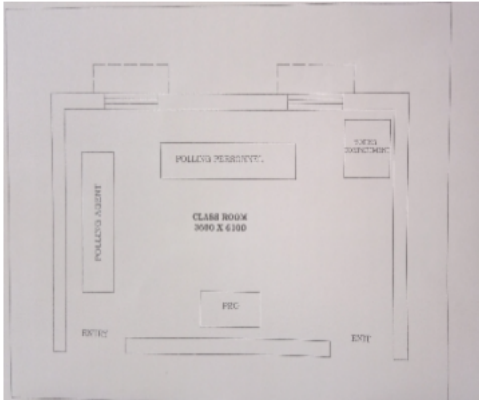

নির্বাচক নিবন্ধন আধিকারিকের স্বাক্ষর

Nazri Naksha

Google Map View

Polling Station Building Front View

Polling Station Front View

Cad View

Key MAP View

1 নাম : হাসানুর আলি পিতার নাম: ইয়ারাব আলি বাড়ির নং : n0001 বয়স : 35 লিঙ্গ : পুরুষ	YCW0780213 ফটো উপলব্ধ	2 নাম : সেলিমা বিবি স্বামীর নাম: আসরাফ আলি বাড়ির নং : n0217 বয়স : 30 লিঙ্গ : মহিলা	YCW1945153 ফটো উপলব্ধ	3 নাম : ইসলাম আলি পিতার নাম: হেফাজত বাড়ির নং : n0269 বয়স : 60 লিঙ্গ : পুরুষ	YCW1945278 ফটো উপলব্ধ
4 নাম : নারগীস বিবি স্বামীর নাম: নুর আলম বাড়ির নং : n0027 বয়স : 27 লিঙ্গ : মহিলা	YCW1945294 ফটো উপলব্ধ	5 নাম : জাহানারা বিবি স্বামীর নাম: মোঃ নূর ইসলাম বাড়ির নং : n0251 বয়স : 49 লিঙ্গ : মহিলা	KJM1419621 ফটো উপলব্ধ	6 নাম : খোকন আলি মায়ের নাম: ছায়রন বিবি বাড়ির নং : n0249 বয়স : 40 লিঙ্গ : পুরুষ	YCW1421916 ফটো উপলব্ধ
7 নাম : কোহিনুর বেগম স্বামীর নাম: জয়নাল আবেদীন বাড়ির নং : n0079 বয়স : 46 লিঙ্গ : মহিলা	GGZ3238433 ফটো উপলব্ধ	8 নাম : জুলফিকার আলি পিতার নাম: আকবার আলি বাড়ির নং : n0076 বয়স : 37 লিঙ্গ : পুরুষ	YCW1111681 ফটো উপলব্ধ	9 নাম : মহিদ বকর পিতার নাম: ইফ্রাহীল বাড়ির নং : n0074 বয়স : 44 লিঙ্গ : পুরুষ	YCW1575463 ফটো উপলব্ধ
10 নাম : আব্দুল মান্নান পিতার নাম: মোঃ আমজেদ বাড়ির নং : n0071 বয়স : 43 লিঙ্গ : পুরুষ	YCW0670059 ফটো উপলব্ধ	11 নাম : হালিমা বিবি স্বামীর নাম: সরিফুল আলী বাড়ির নং : n0065 বয়স : 38 লিঙ্গ : মহিলা	YCW1575364 ফটো উপলব্ধ	12 নাম : সরিফুল আলী পিতার নাম: আসরাফ আলী বাড়ির নং : n0065 বয়স : 38 লিঙ্গ : পুরুষ	YCW1111640 ফটো উপলব্ধ
13 নাম : মর্জিনা বিবি স্বামীর নাম: খেজের আলি বাড়ির নং : n0065 বয়স : 55 লিঙ্গ : মহিলা	GGC2219178 ফটো উপলব্ধ	14 নাম : রবিউল ইসলাম পিতার নাম: নজরুল ইসলাম বাড়ির নং : n0060 বয়স : 33 লিঙ্গ : পুরুষ	YCW1232602 ফটো উপলব্ধ	15 নাম : হাফিজুল ইসলাম পিতার নাম: হানিফ আলি বাড়ির নং : n0051 বয়স : 29 লিঙ্গ : পুরুষ	YCW1717289 ফটো উপলব্ধ
16 নাম : মহঃ মিজানুর আলি পিতার নাম: মহঃ আলাউদ্দিন তরফদার বাড়ির নং : n0051 বয়স : 31 লিঙ্গ : পুরুষ	YCW1717206 ফটো উপলব্ধ	17 নাম : মহঃ হাসানুর আলি পিতার নাম: মহঃ আলাউদ্দিন তরফদার বাড়ির নং : n0051 বয়স : 34 লিঙ্গ : পুরুষ	YCW1111715 ফটো উপলব্ধ	18 নাম : মোঃ হানিফ আলি তরফদার পিতার নাম: মোঃ প্রসলাম আলি তরফদার বাড়ির নং : n0051 বয়স : 50 লিঙ্গ : পুরুষ	GGC4451464 ফটো উপলব্ধ
19 নাম : এব্রাহিম তরফদার পিতার নাম: জমাত আলি তরফদার বাড়ির নং : n0048 বয়স : 40 লিঙ্গ : পুরুষ	GGC3828183 ফটো উপলব্ধ	20 নাম : মহঃ হাফিজুল আলি পিতার নাম: ইয়ারাব আলি বাড়ির নং : n0044 বয়স : 35 লিঙ্গ : পুরুষ	YCW1575448 ফটো উপলব্ধ	21 নাম : আজমিরা বিবি স্বামীর নাম: হানিফ আলি তরফদার বাড়ির নং : n0034 বয়স : 44 লিঙ্গ : মহিলা	GGC4451456 ফটো উপলব্ধ
22 নাম : আলিউল আলি পিতার নাম: সওকত আলি বাড়ির নং : n0034 বয়স : 32 লিঙ্গ : পুরুষ	YCW1575430 ফটো উপলব্ধ	23 নাম : আলমগীর আলি পিতার নাম: সওকত আলি বাড়ির নং : n0034 বয়স : 35 লিঙ্গ : পুরুষ	YCW1575422 ফটো উপলব্ধ	24 নাম : মোঃ আতামিন আলম পিতার নাম: মোঃ আলি হোসেন আলম বাড়ির নং : n0033 বয়স : 37 লিঙ্গ : পুরুষ	GGC4451332 ফটো উপলব্ধ
25 নাম : মহঃ আলামিন আলম পিতার নাম: আলি হোসেন বাড়ির নং : n0033 বয়স : 39 লিঙ্গ : পুরুষ	GGC3828266 ফটো উপলব্ধ	26 নাম : মাহমুদা বিবি পিতার নাম: মোক্তার আলি বাড়ির নং : n0031 বয়স : 53 লিঙ্গ : মহিলা	WB/20/091/033402 ফটো উপলব্ধ	27 নাম : হাসানুর জমান মায়ের নাম: গোলেহার বিবি বাড়ির নং : n0030 বয়স : 40 লিঙ্গ : পুরুষ	GGC3828258 ফটো উপলব্ধ
28 নাম : খুরশিদ আলম পিতার নাম: আব্দুল হামিদ বাড়ির নং : n0027 বয়স : 34 লিঙ্গ : পুরুষ	YCW1575455 ফটো উপলব্ধ	29 নাম : আনোয়ারা বিবি স্বামীর নাম: নূরুল হাসান বাড়ির নং : n0027 বয়স : 33 লিঙ্গ : মহিলা	YCW1575307 ফটো উপলব্ধ	30 নাম : নূরুল হাসান পিতার নাম: আব্দুল হামিদ বাড়ির নং : n0027 বয়স : 40 লিঙ্গ : পুরুষ	GGC3828274 ফটো উপলব্ধ