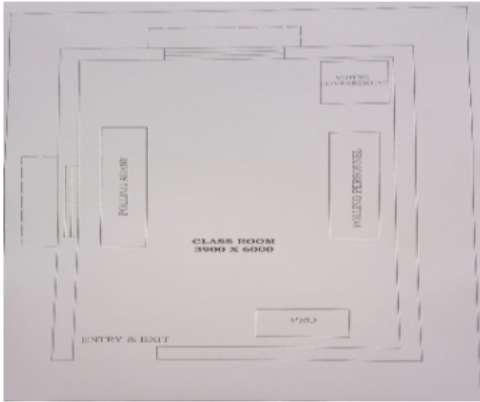

নির্বাচক নিবন্ধন আধিকারিকের স্বাক্ষর

Nazri Naksha

Google Map View

Polling Station Building Front View

Polling Station Front View

Cad View

Key MAP View

1 নাম : ফতেমা বিবি স্বামীর নাম: জুমানআলি বাড়ির নং : n0134 বয়স : 53 লিঙ্গ : মহিলা	WB/20/090/027575	2 নাম : ফারুক হোসেন পিতার নাম: জুমান আলি বাড়ির নং : n0112 বয়স : 31 লিঙ্গ : পুরুষ	YCW1415926	3 নাম : জুমান আলি পিতার নাম: কালুমিয়া বাড়ির নং : n0112 বয়স : 55 লিঙ্গ : পুরুষ	GGC2612505
4 নাম : জাহানারা খাতুন স্বামীর নাম: ফারুক হোসেন বাড়ির নং : এন0112 বয়স : 25 লিঙ্গ : মহিলা	YCW2477206	5 নাম : রত্না কবিরাজ স্বামীর নাম: দেবাংশু কবিরাজ বাড়ির নং : n0095 বয়স : 52 লিঙ্গ : মহিলা	GGC2217438	6 নাম : দেবাংশু কবিরাজ পিতার নাম: রবীন্দ্র নাথ কবিরাজ বাড়ির নং : n0138 বয়স : 59 লিঙ্গ : পুরুষ	GGC4547766
7 নাম : পরমা কবিরাজ পিতার নাম: প্রমাংশু কবিরাজ বাড়ির নং : এন0095 বয়স : 21 লিঙ্গ : মহিলা	YCW2538759	8 নাম : হৈমন্তী কবিরাজ পিতার নাম: হিমাংশু কবিরাজ বাড়ির নং : n0095 বয়স : 28 লিঙ্গ : মহিলা	YCW1946250	9 নাম : হিমাংশু কবিরাজ পিতার নাম: রবীন্দ্রনাথ কবিরাজ বাড়ির নং : n0095 বয়স : 64 লিঙ্গ : পুরুষ	YCW2159499
10 নাম : শুভজিৎ কবিরাজ পিতার নাম: দেবাংশু কবিরাজ বাড়ির নং : এন0134 বয়স : 25 লিঙ্গ : পুরুষ	YCW2060937	11 নাম : সুমিতা কবিরাজ স্বামীর নাম: হিমাংশু কবিরাজ বাড়ির নং : n0095 বয়স : 54 লিঙ্গ : মহিলা	GGC2231926	12 নাম : অলকেশ কবিরাজ পিতার নাম: রমেশ চন্দ্র কবিরাজ বাড়ির নং : n0060 বয়স : 38 লিঙ্গ : পুরুষ	GGC3827318
13 নাম : রমেশ চন্দ্র কবিরাজ পিতার নাম: নিশিকান্ত কবিরাজ বাড়ির নং : n0060 বয়স : 78 লিঙ্গ : পুরুষ	GGC0092536	14 নাম : শঙ্করী কবিরাজ স্বামীর নাম: রমেশ চন্দ্র কবিরাজ বাড়ির নং : n0094 বয়স : 65 লিঙ্গ : মহিলা	WB/20/091/027736	15 নাম : মঞ্জু কবিরাজ স্বামীর নাম: রাজেন্দ্র নাথ কবিরাজ বাড়ির নং : n0093 বয়স : 67 লিঙ্গ : মহিলা	GGC4547782
16 নাম : রাজেন্দ্রনাথ কবিরাজ পিতার নাম: নিশিকান্ত কবিরাজ বাড়ির নং : n0093 বয়স : 80 লিঙ্গ : পুরুষ	GGC0135855	17 নাম : সোমা কবিরাজ স্বামীর নাম: প্রমাংশু কবিরাজ বাড়ির নং : n0095 বয়স : 45 লিঙ্গ : মহিলা	YCW0678656	18 নাম : ভারতী কবিরাজ পিতার নাম: রমেশ কবিরাজ বাড়ির নং : n0094 বয়স : 44 লিঙ্গ : মহিলা	GGC2252781
19 নাম : প্রমাংশু কবিরাজ পিতার নাম: রবীন্দ্রনাথ কবিরাজ বাড়ির নং : এন0095 বয়স : 58 লিঙ্গ : পুরুষ	GGC3298452	20 নাম : বিশ্বজিৎ কবিরাজ পিতার নাম: রমেশ নাথ কবিরাজ বাড়ির নং : n0096 বয়স : 49 লিঙ্গ : পুরুষ	GGC2217198	21 নাম : দেবশ্রী কবিরাজ স্বামীর নাম: সমীর কবিরাজ বাড়ির নং : না বয়স : 40 লিঙ্গ : মহিলা	CXF1979087
22 নাম : সমীর কবিরাজ পিতার নাম: রমেশ নাথ কবিরাজ বাড়ির নং : n0095 বয়স : 49 লিঙ্গ : পুরুষ	GGC2217453	23 নাম : রীমা সরকার কর্মকার স্বামীর নাম: প্রমাংশু কর্মকার বাড়ির নং : n0004 বয়স : 30 লিঙ্গ : মহিলা	RQL1735083	24 নাম : চিরঞ্জিত কর্মকার পিতার নাম: দুলাল কর্মকার বাড়ির নং : এন0004 বয়স : 32 লিঙ্গ : পুরুষ	YCW1415959
25 নাম : রবীন কর্মকার পিতার নাম: কালিপদ কর্মকার বাড়ির নং : n0003 বয়স : 69 লিঙ্গ : পুরুষ	YCW2108843	26 নাম : সুমিত্রা কর্মকার স্বামীর নাম: অলোক কর্মকার বাড়ির নং : n0002 বয়স : 36 লিঙ্গ : মহিলা	YCW1576867	27 নাম : বিশ্বজিৎ কর্মকার পিতার নাম: দুলাল কর্মকার বাড়ির নং : এন0004 বয়স : 34 লিঙ্গ : পুরুষ	YCW0947754
28 নাম : পারমিতা কর্মকার পিতার নাম: প্রসাদ কর্মকার বাড়ির নং : n0005 বয়স : 31 লিঙ্গ : মহিলা	YCW1881267	29 নাম : সীমা ঘোষ স্বামীর নাম: পীথবাস ঘোষ বাড়ির নং : n0122 বয়স : 48 লিঙ্গ : মহিলা	YCW1574797	30 নাম : জয়দেব কর্মকার পিতার নাম: কালিপদ কর্মকার বাড়ির নং : n0122 বয়স : 80 লিঙ্গ : পুরুষ	YCW0966846