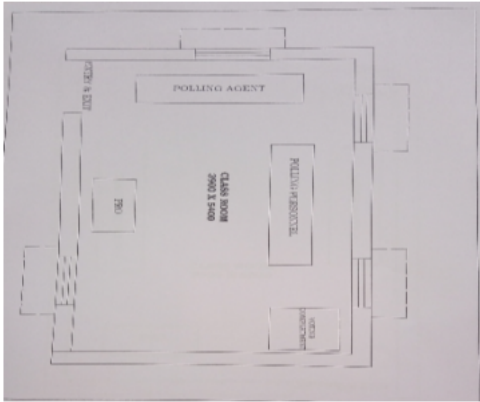

নির্বাচক নিবন্ধন আধিকারিকের স্বাক্ষর

Nazri Naksha

Google Map View

Polling Station Building Front View

Polling Station Front View

Cad View

Key MAP View

1 নাম : আসমা বিবি স্বামীর নাম : সেখ গফফার আলি বাড়ির নং : n0250 বয়স : 32 লিঙ্গ : মহিলা	YCW1417849	ফটো উপলব্ধ	2 নাম : মনাজাত বিবি স্বামীর নাম : লুৎফার আলি বাড়ির নং : n0001 বয়স : 80 লিঙ্গ : মহিলা	YCW2129740	ফটো উপলব্ধ	3 নাম : মনোয়ারা বিবি স্বামীর নাম : ইমান আলি বাড়ির নং : এন001 বয়স : 51 লিঙ্গ : মহিলা	YCW2129732	ফটো উপলব্ধ
4 নাম : সেখ আসাদুল পিতার নাম : অজিত আলি বাড়ির নং : n0000 বয়স : 25 লিঙ্গ : পুরুষ	YCW2198018	ফটো উপলব্ধ	5 নাম : মারুফ বিবি স্বামীর নাম : সাহাব আলি বাড়ির নং : এন-001 বয়স : 32 লিঙ্গ : মহিলা	RXT1506021	ফটো উপলব্ধ	6 নাম : ইমান আলি পিতার নাম : লুৎফার আলি বাড়ির নং : এন0001 বয়স : 55 লিঙ্গ : পুরুষ	YCW2129757	ফটো উপলব্ধ
7 নাম : প্রতিমা অধিকারী স্বামীর নাম : প্রলয় অধিকারী বাড়ির নং : n0332 বয়স : 27 লিঙ্গ : মহিলা	YCW1947860	ফটো উপলব্ধ	8 নাম : গিয়াসউদ্দিন আলি পিতার নাম : ইমান আলি বাড়ির নং : n0321 বয়স : 29 লিঙ্গ : পুরুষ	YCW1947753	ফটো উপলব্ধ	9 নাম : সুফলা ওরাও স্বামীর নাম : রঞ্জিত ওরাও বাড়ির নং : n0093 বয়স : 34 লিঙ্গ : মহিলা	YCW1578939	ফটো উপলব্ধ
10 নাম : কমলা ওরাও স্বামীর নাম : বিমল ওরাও বাড়ির নং : n0093 বয়স : 58 লিঙ্গ : মহিলা	CKW1655844	ফটো উপলব্ধ	11 নাম : রঞ্জিত ওরাও পিতার নাম : বিমল ওরাও বাড়ির নং : n0093 বয়স : 37 লিঙ্গ : পুরুষ	YCW1117662	ফটো উপলব্ধ	12 নাম : বিমল ওরাও পিতার নাম : গঙ্গারাম ওরাও বাড়ির নং : n0093 বয়স : 61 লিঙ্গ : পুরুষ	YCW1117654	ফটো উপলব্ধ
13 নাম : মিনা কর্মকার স্বামীর নাম : অরুণ কর্মকার বাড়ির নং : এন0396 বয়স : 60 লিঙ্গ : মহিলা	YCW2077253	ফটো উপলব্ধ	14 নাম : রুপায়ন কীর্তনীয়া পিতার নাম : নির্মল কীর্তনীয়া বাড়ির নং : n0000 বয়স : 24 লিঙ্গ : পুরুষ	YCW2198075	ফটো উপলব্ধ	15 নাম : রেজিনা খাতুন পিতার নাম : হাবিবর মোল্লা বাড়ির নং : n000 বয়স : 33 লিঙ্গ : মহিলা	YMM2217495	ফটো উপলব্ধ
16 নাম : তাজমিরা খাতুন স্বামীর নাম : জাহাঙ্গির মোল্লা বাড়ির নং : n0000 বয়স : 24 লিঙ্গ : মহিলা	YCW2198117	ফটো উপলব্ধ	17 নাম : মাফ জা খাতুন পিতার নাম : ইলিয়াস মল্লিক বাড়ির নং : 158 বয়স : 29 লিঙ্গ : মহিলা	YCW1947886	ফটো উপলব্ধ	18 নাম : মিনুয়ারা খাতুন স্বামীর নাম : সাইফুদ্দিন বাড়ির নং : এন0021 বয়স : 25 লিঙ্গ : মহিলা	YCW2482990	ফটো উপলব্ধ
19 নাম : রানি ঘোষ স্বামীর নাম : মানিক ঘোষ বাড়ির নং : এন0021 বয়স : 23 লিঙ্গ : মহিলা	YCW2518363	ফটো উপলব্ধ	20 নাম : পূর্ণিমা ঘোষ স্বামীর নাম : সুদীপ ঘোষ বাড়ির নং : এন0021 বয়স : 23 লিঙ্গ : মহিলা	YCW2523488	ফটো উপলব্ধ	21 নাম : মীরা গড়াই পিতার নাম : সুশান্ত কুমার গড়াই বাড়ির নং : n0085 বয়স : 51 লিঙ্গ : মহিলা	YCW0966812	ফটো উপলব্ধ
22 নাম : চুমকী ঘোষ পিতার নাম : কেনারাম ঘোষ বাড়ির নং : এন 0201 বয়স : 29 লিঙ্গ : মহিলা	YCW1718295	ফটো উপলব্ধ	23 নাম : মিতালী ঘোষ স্বামীর নাম : সুমিত ঘোষ বাড়ির নং : n0008 বয়স : 29 লিঙ্গ : মহিলা	RXT1576107	ফটো উপলব্ধ	24 নাম : বুমা ঘোষ স্বামীর নাম : বাপি ঘোষ বাড়ির নং : এন0045 বয়স : 38 লিঙ্গ : মহিলা	YCW2433993	ফটো উপলব্ধ
25 নাম : সুমনা ঘোষ পিতার নাম : বিশ্বজিৎ ঘোষ বাড়ির নং : এন0039 বয়স : 24 লিঙ্গ : মহিলা	YCW2434280	ফটো উপলব্ধ	26 নাম : মেনকা ঘোষ স্বামীর নাম : রতন ঘোষ বাড়ির নং : n0007 বয়স : 70 লিঙ্গ : মহিলা	YCW2129393	ফটো উপলব্ধ	27 নাম : কৃষ্ণা ঘোষ স্বামীর নাম : রাখাল ঘোষ বাড়ির নং : n0044 বয়স : 72 লিঙ্গ : মহিলা	YCW2298438	ফটো উপলব্ধ
28 নাম : সুশান্ত ভৌমিক পিতার নাম : রঞ্জিত ভৌমিক বাড়ির নং : n0040 বয়স : 43 লিঙ্গ : পুরুষ	YCW0966838	ফটো উপলব্ধ	29 নাম : শেফালী ঘোষ স্বামীর নাম : দিলীপ ঘোষ বাড়ির নং : n0041 বয়স : 67 লিঙ্গ : মহিলা	YCW2298206	ফটো উপলব্ধ	30 নাম : প্রীতি ঘোষ পিতার নাম : সঞ্জয় ঘোষ বাড়ির নং : n0217 বয়স : 24 লিঙ্গ : মহিলা	YCW2198232	ফটো উপলব্ধ