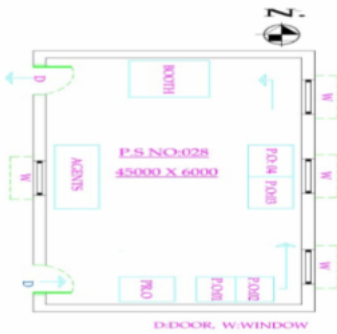

নির্বাচক নিবন্ধন আধিকারিকের স্বাক্ষর

Nazri Naksha

Google Map View

Polling Station Building Front View

Polling Station Front View

Cad View

Key MAP View

1 নাম : সেখ আছির উদ্দিন পিতার নাম: সেখ খয়রুদ্দিন বাড়ির নং : n0067 বয়স : 80 লিঙ্গ : পুরুষ ফটো উপলব্ধ	WB/13/090/051136	2 নাম : রাকিবুল ইসলাম পিতার নাম: সেখ নজরুল ইসলাম বাড়ির নং : n0070 বয়স : 27 লিঙ্গ : পুরুষ ফটো উপলব্ধ	YCW2010155	3 নাম : আখের আলি পিতার নাম: রহমত আলী বাড়ির নং : n0081 বয়স : 25 লিঙ্গ : পুরুষ ফটো উপলব্ধ	YCW2010171
4 নাম : রওশোনারা ইয়াসমিন পিতার নাম: মফিজুর রহমান বাড়ির নং : n0170 বয়স : 27 লিঙ্গ : মহিলা ফটো উপলব্ধ	YCW1887694	5 নাম : আলী হোসেন পিতার নাম: সহিদ আলি বাড়ির নং : n0007 বয়স : 39 লিঙ্গ : পুরুষ ফটো উপলব্ধ	YCW0979757	6 নাম : মনোয়ারা খাতুন মায়ের নাম: হাসিনা বিবি বাড়ির নং : n0057 বয়স : 38 লিঙ্গ : মহিলা ফটো উপলব্ধ	YCW0979542
7 নাম : সেখ এসমাইল হোসেন পিতার নাম: সেখ নূর হোসেন বাড়ির নং : n0057 বয়স : 35 লিঙ্গ : পুরুষ ফটো উপলব্ধ	YCW0842468	8 নাম : ফতেমা বিবি স্বামীর নাম: সেখ ইসমাইল হোসেন বাড়ির নং : n0057 বয়স : 29 লিঙ্গ : মহিলা ফটো উপলব্ধ	YCW1724962	9 নাম : নূরমহম্মদ পিতার নাম: ইউনুছ আলি বাড়ির নং : n0045 বয়স : 53 লিঙ্গ : পুরুষ ফটো উপলব্ধ	CKW0060871
10 নাম : ইয়ার মহম্মদ পিতার নাম: ইউনুছ আলি বাড়ির নং : n0045 বয়স : 41 লিঙ্গ : পুরুষ ফটো উপলব্ধ	YCW0052019	11 নাম : মোনোয়ারা(খাতুন) বিবি স্বামীর নাম: ইয়ার মহম্মদ বাড়ির নং : n0045 বয়স : 40 লিঙ্গ : মহিলা ফটো উপলব্ধ	YCW1170497	12 নাম : সফুরা বিবি স্বামীর নাম: নূর মহম্মদ বাড়ির নং : n0045 বয়স : 38 লিঙ্গ : মহিলা ফটো উপলব্ধ	YCW1170513
13 নাম : পিয়ার মহম্মদ পিতার নাম: ইউনুছ আলি বাড়ির নং : n0045 বয়স : 32 লিঙ্গ : পুরুষ ফটো উপলব্ধ	YCW1170232	14 নাম : জরিলা বিবি পিতার নাম: পিয়ার মহম্মদ বাড়ির নং : n0045 বয়স : 31 লিঙ্গ : মহিলা ফটো উপলব্ধ	YCW1315175	15 নাম : আক্রাম হোসেন পিতার নাম: ছোলেমান বাড়ির নং : n0054 বয়স : 75 লিঙ্গ : পুরুষ ফটো উপলব্ধ	CKW2325868
16 নাম : সাফিয়াবিবি স্বামীর নাম: আব্দুল জববার বাড়ির নং : n0055 বয়স : 76 লিঙ্গ : মহিলা ফটো উপলব্ধ	WB/13/090/051634	17 নাম : আব্দুল কাদের পিতার নাম: সেখ আব্দুল জববার বাড়ির নং : n0055 বয়স : 50 লিঙ্গ : পুরুষ ফটো উপলব্ধ	WB/13/090/051496	18 নাম : সেখ সামসুল আলম পিতার নাম: সেখ আব্দুল খতিব বাড়ির নং : n0064 বয়স : 51 লিঙ্গ : পুরুষ ফটো উপলব্ধ	CKW2310498
19 নাম : সেখ সানোয়াজ আলম পিতার নাম: সেখ আব্দুল খতিব বাড়ির নং : 148 বয়স : 36 লিঙ্গ : পুরুষ ফটো উপলব্ধ	CKW5265269	20 নাম : মনিরা আলম স্বামীর নাম: সেখ ফিরোজ আলম বাড়ির নং : n0064 বয়স : 45 লিঙ্গ : মহিলা ফটো উপলব্ধ	XYM0864397	21 নাম : তহিদা রেহমান স্বামীর নাম: মনজুর আলম বাড়ির নং : n0064 বয়স : 38 লিঙ্গ : মহিলা ফটো উপলব্ধ	DMM2997617
22 নাম : তানজিলা বিবি স্বামীর নাম: সেখ সাহাবুদ্দিন বাড়ির নং : n0067 বয়স : 33 লিঙ্গ : মহিলা ফটো উপলব্ধ	YCW1170448	23 নাম : মেহেবুব আলম পিতার নাম: আব্দুললতিফ বাড়ির নং : n0068 বয়স : 58 লিঙ্গ : পুরুষ ফটো উপলব্ধ	WB/13/090/051709	24 নাম : শাবানা আজমি স্বামীর নাম: মেহেবুব আলম বাড়ির নং : n0068 বয়স : 38 লিঙ্গ : মহিলা ফটো উপলব্ধ	YCW0842807
25 নাম : মসকুরা বিবি স্বামীর নাম: মেহেবুব আলম বাড়ির নং : n0068 বয়স : 52 লিঙ্গ : মহিলা ফটো উপলব্ধ	WB/13/090/051693	26 নাম : সাবেরাবিবি স্বামীর নাম: কলমুদ্দিন বাড়ির নং : n0070 বয়স : 68 লিঙ্গ : মহিলা ফটো উপলব্ধ	WB/13/090/051082	27 নাম : কুতুবউদ্দিন পিতার নাম: সেখ নজরুল ইসলাম বাড়ির নং : n0070 বয়স : 31 লিঙ্গ : পুরুষ ফটো উপলব্ধ	YCW1449792
28 নাম : নূরজাহানবিবি স্বামীর নাম: নজরুল ইসলাম বাড়ির নং : n0070 বয়স : 49 লিঙ্গ : মহিলা ফটো উপলব্ধ	WB/13/090/051125	29 নাম : সিরাজুলহক পিতার নাম: শেরআলি বাড়ির নং : n0071 বয়স : 58 লিঙ্গ : পুরুষ ফটো উপলব্ধ	CKW4662573	30 নাম : সেখ সেলিম পিতার নাম: অশোক মিস্ত্রী বাড়ির নং : n0075 বয়স : 31 লিঙ্গ : পুরুষ ফটো উপলব্ধ	YCW1449818