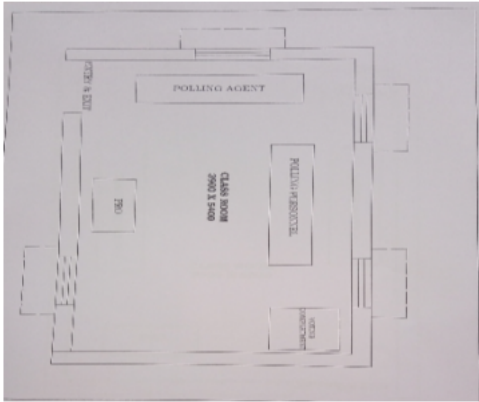

নির্বাচক নিবন্ধন আধিকারিকের স্বাক্ষর

Nazri Naksha

Google Map View

Polling Station Building Front View

Polling Station Front View

Cad View

Key MAP View

1 নাম : এব্রাহিম আলি পিতার নাম: নাহার আলি বাড়ির নং : n0032 বয়স : 30 লিঙ্গ : পুরুষ	YCW1947993 ফটো উপলব্ধ	2 নাম : এব্রাহিম আলী পিতার নাম: আব্দুল হামিদ আলী বাড়ির নং : n0026 বয়স : 36 লিঙ্গ : পুরুষ	YCW1118405 ফটো উপলব্ধ	3 নাম : ফতেমা বিবি স্বামীর নাম: আজগার আলি বাড়ির নং : n0026 বয়স : 41 লিঙ্গ : মহিলা	YCW1579820 ফটো উপলব্ধ
4 নাম : মনোয়ারা বিবি স্বামীর নাম: কাশেম আলি বাড়ির নং : n0026 বয়স : 56 লিঙ্গ : মহিলা	WB/20/091/012549 ফটো উপলব্ধ	5 নাম : কাশেম আলি পিতার নাম: সুরাত আলি বাড়ির নং : n0026 বয়স : 59 লিঙ্গ : পুরুষ	WB/20/091/012558 ফটো উপলব্ধ	6 নাম : ইমরান খান পিতার নাম: আব্দুল হামিদ বাড়ির নং : n0026 বয়স : 32 লিঙ্গ : পুরুষ	YCW1579499 ফটো উপলব্ধ
7 নাম : হাজিরা বিবি স্বামীর নাম: হাফিজুল আলি বাড়ির নং : n0025 বয়স : 36 লিঙ্গ : মহিলা	YCW1579853 ফটো উপলব্ধ	8 নাম : রিস্পা বেগম স্বামীর নাম: মোঃ জাহাঙ্গীর আলি বাড়ির নং : n0175 বয়স : 36 লিঙ্গ : মহিলা	YCW0906719 ফটো উপলব্ধ	9 নাম : হোসেনোয়ারা বিবি স্বামীর নাম: সফিকুল ইসলাম বাড়ির নং : n0169 বয়স : 33 লিঙ্গ : মহিলা	YCW1579630 ফটো উপলব্ধ
10 নাম : মোঃ হায়দার আলি পিতার নাম: মোঃ রওসন আলি বাড়ির নং : n0072 বয়স : 34 লিঙ্গ : পুরুষ	YCW1579416 ফটো উপলব্ধ	11 নাম : সাজিদা বিবি স্বামীর নাম: রবিউল আলি বাড়ির নং : n0072 বয়স : 39 লিঙ্গ : মহিলা	YCW1579796 ফটো উপলব্ধ	12 নাম : রবিউল আলি পিতার নাম: রওসন আলি বাড়ির নং : n0072 বয়স : 42 লিঙ্গ : পুরুষ	GGC3225422 ফটো উপলব্ধ
13 নাম : আজমিরা বিবি স্বামীর নাম: আইনুল আলি বাড়ির নং : n0072 বয়স : 43 লিঙ্গ : মহিলা	GGC3225430 ফটো উপলব্ধ	14 নাম : রহিমা খাতুন স্বামীর নাম: নাসিরুদ্দিন বাড়ির নং : n0195 বয়স : 27 লিঙ্গ : মহিলা	YCW1959311 ফটো উপলব্ধ	15 নাম : মোঃ রকবানী পিতার নাম: আলি হোসেন বাড়ির নং : n0242 বয়স : 30 লিঙ্গ : পুরুষ	YCW1953033 ফটো উপলব্ধ
16 নাম : রোজিনা বিবি স্বামীর নাম: মিজানুর হোসেন বাড়ির নং : n0230 বয়স : 34 লিঙ্গ : মহিলা	YCW1948462 ফটো উপলব্ধ	17 নাম : মহঃ এনামুল হক পিতার নাম: আরাবী হোসেন বাড়ির নং : n0229 বয়স : 27 লিঙ্গ : পুরুষ	YCW1948454 ফটো উপলব্ধ	18 নাম : আল ইমরান পিতার নাম: মোঃ ইসমাইল বাড়ির নং : n0226 বয়স : 30 লিঙ্গ : পুরুষ	YCW1948421 ফটো উপলব্ধ
19 নাম : মোঃ হাসানুর জামান পিতার নাম: মোঃ সিরাজুল ইসলাম বাড়ির নং : n0225 বয়স : 28 লিঙ্গ : পুরুষ	YCW1948413 ফটো উপলব্ধ	20 নাম : জাহাঙ্গীর আলি পিতার নাম: নাহার আলি বাড়ির নং : n0222 বয়স : 28 লিঙ্গ : পুরুষ	YCW1948389 ফটো উপলব্ধ	21 নাম : মোসা নাজিমা বিবি স্বামীর নাম: তাজমহল আলি বাড়ির নং : n0212 বয়স : 35 লিঙ্গ : মহিলা	YCW1948280 ফটো উপলব্ধ
22 নাম : মাসকুরা বিবি স্বামীর নাম: জোহর আলি বাড়ির নং : n0008 বয়স : 34 লিঙ্গ : মহিলা	YCW1579598 ফটো উপলব্ধ	23 নাম : ছকিনা বিবি স্বামীর নাম: দাউদ আলি বাড়ির নং : n0008 বয়স : 63 লিঙ্গ : মহিলা	WB/20/091/012635 ফটো উপলব্ধ	24 নাম : দাউদ আলি পিতার নাম: রওশন আলি বাড়ির নং : n0008 বয়স : 71 লিঙ্গ : পুরুষ	WB/20/091/012703 ফটো উপলব্ধ
25 নাম : আজাউল ইসলাম পিতার নাম: আজিজুল ইসলাম বাড়ির নং : n0190 বয়স : 28 লিঙ্গ : পুরুষ	YCW1948066 ফটো উপলব্ধ	26 নাম : জাসমিনা পারভিন পিতার নাম: দাউদ আলি বাড়ির নং : n0191 বয়স : 27 লিঙ্গ : মহিলা	YCW1948074 ফটো উপলব্ধ	27 নাম : সাহিনা খাতুন পিতার নাম: মহঃ নূর ইসলাম বাড়ির নং : n0192 বয়স : 29 লিঙ্গ : মহিলা	YCW1948082 ফটো উপলব্ধ
28 নাম : নাসির উদ্দিন পিতার নাম: জুমান আলি বাড়ির নং : n0195 বয়স : 30 লিঙ্গ : পুরুষ	YCW1948116 ফটো উপলব্ধ	29 নাম : নাজিমা বিবি স্বামীর নাম: মোঃ রবিউল ইসলাম বাড়ির নং : n0196 বয়স : 30 লিঙ্গ : মহিলা	YCW1948124 ফটো উপলব্ধ	30 নাম : সেরজিনা বিবি স্বামীর নাম: মফিজুল রহমান বাড়ির নং : n0198 বয়স : 31 লিঙ্গ : মহিলা	YCW1948140 ফটো উপলব্ধ