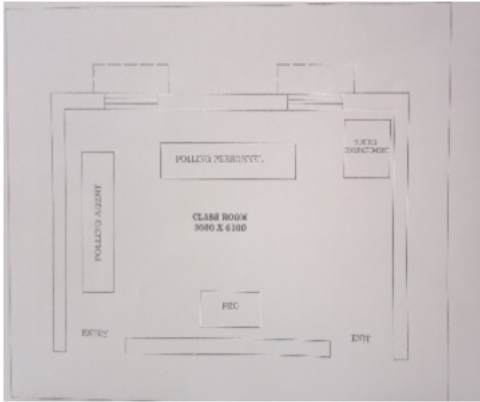

নির্বাচক নিবন্ধন আধিকারিকের স্বাক্ষর

Nazri Naksha

Google Map View

Polling Station Building Front View

Polling Station Front View

Cad View

Key MAP View

1 নাম : মোঃ আব্দুল মান্নান পিতার নাম: মোঃ আব্দুস ছাত্তার বাড়ির নং : n0004 বয়স : 38 লিঙ্গ : পুরুষ	GGC4447124 ফটো উপলব্ধ	2 নাম : জুলফিকার আলি পিতার নাম: মহিউদ্দিন বাড়ির নং : n0040 বয়স : 28 লিঙ্গ : পুরুষ	YCW1881697 ফটো উপলব্ধ	3 নাম : ফিরোজা বিবি স্বামীর নাম: আমিনউদ্দিন বাড়ির নং : n0122 বয়স : 31 লিঙ্গ : মহিলা	YCW1354273 ফটো উপলব্ধ
4 নাম : রোমজান আলি মায়ের নাম: মসকুরা বিবি বাড়ির নং : n0077 বয়স : 37 লিঙ্গ : পুরুষ	YCW0710426 ফটো উপলব্ধ	5 নাম : আনজুরা বিবি স্বামীর নাম: আবদুল গফফার বাড়ির নং : n0036 বয়স : 51 লিঙ্গ : মহিলা	YCW2102465 ফটো উপলব্ধ	6 নাম : রবিউল ইসলাম পিতার নাম: আঃ গফফার বাড়ির নং : n0036 বয়স : 33 লিঙ্গ : পুরুষ	YCW1236264 ফটো উপলব্ধ
7 নাম : মোফাজ্জেল আলি পিতার নাম: জুব্বার আলি বাড়ির নং : এন0036 বয়স : 26 লিঙ্গ : পুরুষ	YCW2067635 ফটো উপলব্ধ	8 নাম : তনুজা বিবি স্বামীর নাম: হাকিম আলি বাড়ির নং : n0089 বয়স : 31 লিঙ্গ : মহিলা	YCW1418706 ফটো উপলব্ধ	9 নাম : হাকিম আলি পিতার নাম: জয়নাল আলি বাড়ির নং : n0089 বয়স : 38 লিঙ্গ : পুরুষ	YCW0710335 ফটো উপলব্ধ
10 নাম : নওসের আলি পিতার নাম: ফকির আলি বাড়ির নং : n0088 বয়স : 37 লিঙ্গ : পুরুষ	YCW0710418 ফটো উপলব্ধ	11 নাম : খরুন আলি পিতার নাম: দাউদ হোসেন বাড়ির নং : n0085 বয়স : 37 লিঙ্গ : পুরুষ	YCW0710368 ফটো উপলব্ধ	12 নাম : মোঃ রবিউল ইসলাম পিতার নাম: মোঃ লুৎফার রহমান বাড়ির নং : n0082 বয়স : 38 লিঙ্গ : পুরুষ	YCW0710467 ফটো উপলব্ধ
13 নাম : মাফুজা বিবি স্বামীর নাম: গিয়াসউদ্দিন আলি বাড়ির নং : n0007 বয়স : 50 লিঙ্গ : মহিলা	GGC2213346 ফটো উপলব্ধ	14 নাম : মোসাঃ রোজিনা বিবি স্বামীর নাম: সফিকুল ইসলাম বাড়ির নং : n0102 বয়স : 39 লিঙ্গ : মহিলা	RXT0774844 ফটো উপলব্ধ	15 নাম : মাসুরা বিবি স্বামীর নাম: কুতুবুদ্দিন আলি বাড়ির নং : n0052 বয়স : 37 লিঙ্গ : মহিলা	YCW1118843 ফটো উপলব্ধ
16 নাম : আসুরা বিবি স্বামীর নাম: আনারুল হক বাড়ির নং : n0052 বয়স : 33 লিঙ্গ : মহিলা	YCW1418672 ফটো উপলব্ধ	17 নাম : ছায়রা বিবি স্বামীর নাম: আজগার আলি বাড়ির নং : 52 বয়স : 52 লিঙ্গ : মহিলা	GGC2213403 ফটো উপলব্ধ	18 নাম : তাছলিমা বিবি স্বামীর নাম: আজগার আলি বাড়ির নং : n0052 বয়স : 63 লিঙ্গ : মহিলা	YCW0709675 ফটো উপলব্ধ
19 নাম : ফারুক আলি পিতার নাম: আজগর আলি বাড়ির নং : n0052 বয়স : 38 লিঙ্গ : পুরুষ	GGC4447272 ফটো উপলব্ধ	20 নাম : মনিরুল হক পিতার নাম: আজিজুল কাজি বাড়ির নং : n0052 বয়স : 37 লিঙ্গ : পুরুষ	YCW1967702 ফটো উপলব্ধ	21 নাম : আনজমানারা বিবি স্বামীর নাম: হালিম আলি বাড়ির নং : n0120 বয়স : 35 লিঙ্গ : মহিলা	YCW1948686 ফটো উপলব্ধ
22 নাম : মামুদা বিবি স্বামীর নাম: মতিয়ার আলি বাড়ির নং : n0118 বয়স : 36 লিঙ্গ : মহিলা	YCW1948660 ফটো উপলব্ধ	23 নাম : ইয়াসমিনা খাতুন বিবি স্বামীর নাম: ইদ্রিস আলি বাড়ির নং : n0113 বয়স : 30 লিঙ্গ : মহিলা	YCW1948611 ফটো উপলব্ধ	24 নাম : রবিউল ইসলাম পিতার নাম: ইউসুফ আলি বাড়ির নং : n0112 বয়স : 27 লিঙ্গ : পুরুষ	YCW1948603 ফটো উপলব্ধ
25 নাম : তাসলিমা খাতুন বিবি স্বামীর নাম: জিয়াউল হক বাড়ির নং : n0111 বয়স : 29 লিঙ্গ : মহিলা	YCW1948595 ফটো উপলব্ধ	26 নাম : নাজমা খাতুন বিবি স্বামীর নাম: মহঃ আব্দুল রহমান বাড়ির নং : n0110 বয়স : 37 লিঙ্গ : মহিলা	YCW1948587 ফটো উপলব্ধ	27 নাম : নূর উদ্দিন পিতার নাম: জালাল উদ্দিন বাড়ির নং : n0109 বয়স : 27 লিঙ্গ : পুরুষ	YCW1948579 ফটো উপলব্ধ
28 নাম : রেবেকা বিবি পারভীন স্বামীর নাম: ইদ্রিস আলি বাড়ির নং : n0116 বয়স : 30 লিঙ্গ : মহিলা	YCW1948645 ফটো উপলব্ধ	29 নাম : সালাবুদ্দিন আলি পিতার নাম: ছালাম বারী বাড়ির নং : n0020 বয়স : 27 লিঙ্গ : পুরুষ	YCW1948538 ফটো উপলব্ধ	30 নাম : রুবিনা বিবি স্বামীর নাম: মোঃ রবিউল ইসলাম বাড়ির নং : n0082 বয়স : 30 লিঙ্গ : মহিলা	YCW1861913 ফটো উপলব্ধ