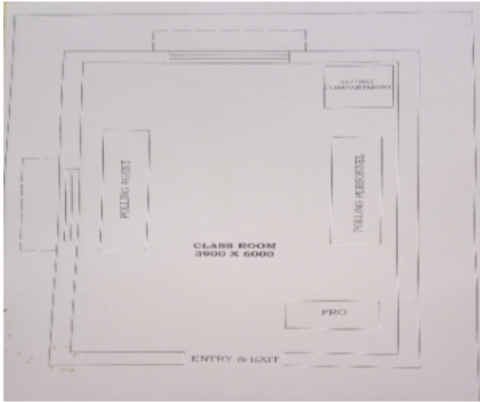

নির্বাচক নিবন্ধন আধিকারিকের স্বাক্ষর

Nazri Naksha

Google Map View

Polling Station Building Front View

Polling Station Front View

Cad View

Key MAP View

1 নাম : রাবেয়া খাতুন পিতার নাম: কাসেম আলি বাড়ির নং : এন0075 বয়স : 35 লিঙ্গ : মহিলা	YCW0935528 ফটো উপলব্ধ	2 নাম : তানজিলা বিবি স্বামীর নাম: মনিরুল ইসলাম বাড়ির নং : n0261 বয়স : 31 লিঙ্গ : মহিলা	YCW1580562 ফটো উপলব্ধ	3 নাম : ইয়ানবী পিতার নাম: হোসেন আলি বাড়ির নং : n0078 বয়স : 36 লিঙ্গ : পুরুষ	YCW0712208 ফটো উপলব্ধ
4 নাম : মনোয়ারা খাতুন পিতার নাম: ইব্রাহিম আলি বাড়ির নং : n0070 বয়স : 41 লিঙ্গ : মহিলা	GGC3256310 ফটো উপলব্ধ	5 নাম : চন্দনা বিবি স্বামীর নাম: সেলিম আলি বাড়ির নং : n0068 বয়স : 42 লিঙ্গ : মহিলা	GGC3256245 ফটো উপলব্ধ	6 নাম : তাসলিমা বিবি স্বামীর নাম: ইসরাইল আলি বাড়ির নং : n0067 বয়স : 43 লিঙ্গ : মহিলা	GGC3306016 ফটো উপলব্ধ
7 নাম : মোঃ নূর ইসলাম পিতার নাম: মোঃ ইসমাইল আলি বাড়ির নং : এন-001 বয়স : 21 লিঙ্গ : পুরুষ	YCW2526564 ফটো উপলব্ধ	8 নাম : আব্দুল হানিফ বৈদ্য পিতার নাম: আব্দুল ওহাব বৈদ্য বাড়ির নং : n0075 বয়স : 43 লিঙ্গ : পুরুষ	GGC3306008 ফটো উপলব্ধ	9 নাম : সোনিয়া বিবি স্বামীর নাম: লিয়াকত হোসেন বাড়ির নং : এন0201 বয়স : 27 লিঙ্গ : মহিলা	YCW2066066 ফটো উপলব্ধ
10 নাম : সায়রা বানু বিবি স্বামীর নাম: মহঃ সুবিদ গাজী বাড়ির নং : n0353 বয়স : 39 লিঙ্গ : মহিলা	YCW1578004 ফটো উপলব্ধ	11 নাম : সেখ ইসরাইল আলি পিতার নাম: সেখ জিন্নাত আলি বাড়ির নং : n0172 বয়স : 48 লিঙ্গ : পুরুষ	GGC2216646 ফটো উপলব্ধ	12 নাম : মহঃ জাকারিয়া হোসেন পিতার নাম: মহঃ আজিজার রহমান বাড়ির নং : n0319 বয়স : 30 লিঙ্গ : পুরুষ	YCW1577287 ফটো উপলব্ধ
13 নাম : মাসুমা খাতুন পিতার নাম: মোঃ ফজলুল হক বাড়ির নং : 0233 বয়স : 26 লিঙ্গ : মহিলা	YCW2026870 ফটো উপলব্ধ	14 নাম : নাসিমা বিবি স্বামীর নাম: আকরাম আলি বাড়ির নং : 0203 বয়স : 32 লিঙ্গ : মহিলা	YCW2026912 ফটো উপলব্ধ	15 নাম : পূজা চ্যাটার্জী স্বামীর নাম: সঞ্জয় চ্যাটার্জী বাড়ির নং : 0120 বয়স : 28 লিঙ্গ : মহিলা	YCW2026995 ফটো উপলব্ধ
16 নাম : খশবুতারা বিবি স্বামীর নাম: ইয়াসিন বৈদ্য বাড়ির নং : 0177 বয়স : 34 লিঙ্গ : মহিলা	YCW2027225 ফটো উপলব্ধ	17 নাম : ময়নাজ বেগম স্বামীর নাম: আব্দুল আনিছ বাড়ির নং : এন0200 বয়স : 45 লিঙ্গ : মহিলা	YCW2046100 ফটো উপলব্ধ	18 নাম : জাহানারা বিবি স্বামীর নাম: মামুদ আলি বৈদ্য বাড়ির নং : N0190 বয়স : 25 লিঙ্গ : মহিলা	YCW2047017 ফটো উপলব্ধ
19 নাম : রাবিয়ান খাতুন পিতার নাম: মোনাফ আলি বাড়ির নং : এন0210 বয়স : 35 লিঙ্গ : মহিলা	YCW2047355 ফটো উপলব্ধ	20 নাম : রুকসানা বিবি স্বামীর নাম: সুইদুদ্দিন আলি বাড়ির নং : এন0165 বয়স : 26 লিঙ্গ : মহিলা	YCW2047504 ফটো উপলব্ধ	21 নাম : হালিমা বিবি স্বামীর নাম: মুহাম্মদ আলি বাড়ির নং : এন0166 বয়স : 29 লিঙ্গ : মহিলা	YCW2049526 ফটো উপলব্ধ
22 নাম : বিলকিস খাতুন পিতার নাম: জুলফিকার আলি বাড়ির নং : এন0215 বয়স : 26 লিঙ্গ : মহিলা	YCW2063790 ফটো উপলব্ধ	23 নাম : মৌমিতা মিশ্র স্বামীর নাম: অজয় মিশ্র বাড়ির নং : N0114 বয়স : 26 লিঙ্গ : মহিলা	YCW2064046 ফটো উপলব্ধ	24 নাম : দীপ ঘোষ পিতার নাম: দেবনাথ ঘোষ বাড়ির নং : এন0305 বয়স : 25 লিঙ্গ : পুরুষ	YCW2064087 ফটো উপলব্ধ
25 নাম : হালিমা বিবি স্বামীর নাম: সুইদুদ্দিন আলি বাড়ির নং : এন0244 বয়স : 26 লিঙ্গ : মহিলা	YCW2066108 ফটো উপলব্ধ	26 নাম : মমতাজ বিবি স্বামীর নাম: জুলফিকার আলি বাড়ির নং : n0065 বয়স : 47 লিঙ্গ : মহিলা	GGC3256211 ফটো উপলব্ধ	27 নাম : সুকুর আলি পিতার নাম: আসরাফ আলি বাড়ির নং : n0072 বয়স : 43 লিঙ্গ : পুরুষ	GGC3256468 ফটো উপলব্ধ
28 নাম : টুকটুকি ঘোষ পিতার নাম: মোহন্ত ঘোষ বাড়ির নং : এন0145 বয়স : 25 লিঙ্গ : মহিলা	RXT1862952 ফটো উপলব্ধ	29 নাম : রাকিবুল ইসলাম পিতার নাম: সেখ ইসরাইল আলি বাড়ির নং : n0172 বয়স : 24 লিঙ্গ : পুরুষ	YCW2194736 ফটো উপলব্ধ	30 নাম : সাজিরা খাতুন স্বামীর নাম: রাকিবুল ইসলাম বাড়ির নং : এন0172 বয়স : 22 লিঙ্গ : মহিলা	YCW2580058 ফটো উপলব্ধ