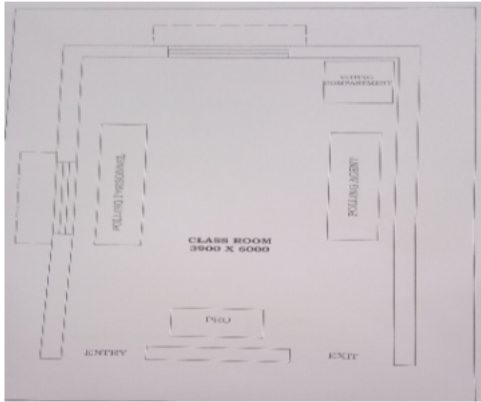

নির্বাচক নিবন্ধন আধিকারিকের স্বাক্ষর

Nazri Naksha

Google Map View

Polling Station Building Front View

Polling Station Front View

Cad View

Key MAP View

1 নাম : রমেশ মন্ডল পিতার নাম: রামপদ মন্ডল বাড়ির নং : নং বয়স : 25 লিঙ্গ : পুরুষ	YCW2050474 ফটো উপলব্ধ	2 নাম : বন্দনা মন্ডল স্বামীর নাম: সন্যাসী মন্ডল বাড়ির নং : নং বয়স : 33 লিঙ্গ : মহিলা	YCW2050631 ফটো উপলব্ধ	3 নাম : শম্পা পাত্র স্বামীর নাম: হারাধন পাত্র বাড়ির নং : নং বয়স : 35 লিঙ্গ : মহিলা	YCW2050508 ফটো উপলব্ধ
4 নাম : বরেন খেলো পিতার নাম: কিশোর খেলো বাড়ির নং : 0048 বয়স : 26 লিঙ্গ : পুরুষ	YCW2026342 ফটো উপলব্ধ	5 নাম : রাকেশ খেলো পিতার নাম: শ্রীহরি খেলো বাড়ির নং : n0048 বয়স : 26 লিঙ্গ : পুরুষ	YCW2001337 ফটো উপলব্ধ	6 নাম : সরস্বতী খেলো স্বামীর নাম: মিন্টু খেলো বাড়ির নং : n0045 বয়স : 30 লিঙ্গ : মহিলা	YCW1992460 ফটো উপলব্ধ
7 নাম : সীমা চক্রবর্তী স্বামীর নাম: বুবুন চক্রবর্তী বাড়ির নং : এন0001 বয়স : 27 লিঙ্গ : মহিলা	YCW2539369 ফটো উপলব্ধ	8 নাম : চঞ্চল চক্রবর্তী পিতার নাম: কমল চক্রবর্তী বাড়ির নং : n0001 বয়স : 27 লিঙ্গ : পুরুষ	YCW2001535 ফটো উপলব্ধ	9 নাম : শিখা চক্রবর্তী স্বামীর নাম: শীতল চক্রবর্তী বাড়ির নং : n0001 বয়স : 55 লিঙ্গ : মহিলা	YCW1720630 ফটো উপলব্ধ
10 নাম : বিপ্লব চক্রবর্তী পিতার নাম: নন্দলাল চক্রবর্তী বাড়ির নং : n0001 বয়স : 38 লিঙ্গ : পুরুষ	GGC4445680 ফটো উপলব্ধ	11 নাম : বুবুন চক্রবর্তী পিতার নাম: সীতল চক্রবর্তী বাড়ির নং : n0001 বয়স : 29 লিঙ্গ : পুরুষ	YCW1720663 ফটো উপলব্ধ	12 নাম : দেবব্রত চক্রবর্তী পিতার নাম: হরকৃষ্ণ চক্রবর্তী বাড়ির নং : এন0001 বয়স : 54 লিঙ্গ : পুরুষ	YCW2427417 ফটো উপলব্ধ
13 নাম : নারানী মন্ডল স্বামীর নাম: সূর্যকান্ত মন্ডল বাড়ির নং : n0001 বয়স : 73 লিঙ্গ : মহিলা	WB/20/091/003250 ফটো উপলব্ধ	14 নাম : গৌরাঙ্গ চক্রবর্তী পিতার নাম: কমল চক্রবর্তী বাড়ির নং : n0001 বয়স : 30 লিঙ্গ : পুরুষ	YCW1720622 ফটো উপলব্ধ	15 নাম : শিবানী চক্রবর্তী স্বামীর নাম: কমল চক্রবর্তী বাড়ির নং : n0001 বয়স : 49 লিঙ্গ : মহিলা	GGC3288628 ফটো উপলব্ধ
16 নাম : কমল চক্রবর্তী পিতার নাম: হরেকৃষ্ণ চক্রবর্তী বাড়ির নং : n0001 বয়স : 64 লিঙ্গ : পুরুষ	WB/20/091/003127 ফটো উপলব্ধ	17 নাম : সুরেশ ঢালী পিতার নাম: দীনেশ ঢালী বাড়ির নং : 0184 বয়স : 25 লিঙ্গ : পুরুষ	YCW2025435 ফটো উপলব্ধ	18 নাম : মৌসুমী মন্ডল পিতার নাম: মনু মন্ডল বাড়ির নং : নং0017 বয়স : 29 লিঙ্গ : মহিলা	XOY2073021 ফটো উপলব্ধ
19 নাম : রাজশ্রী ঢালী পিতার নাম: জ্ঞানরঞ্জন ঢালী বাড়ির নং : N00074 বয়স : 24 লিঙ্গ : মহিলা	YCW2193753 ফটো উপলব্ধ	20 নাম : রাহুল ঢালী পিতার নাম: দিলীপ ঢালী বাড়ির নং : এন0134 বয়স : 24 লিঙ্গ : পুরুষ	YCW2349330 ফটো উপলব্ধ	21 নাম : বৃন্দদেব ঢালী পিতার নাম: বিশ্বনাথ ঢালী বাড়ির নং : 0072 বয়স : 26 লিঙ্গ : পুরুষ	YCW2031359 ফটো উপলব্ধ
22 নাম : রেবা প্রামানিক স্বামীর নাম: শিবরঞ্জন প্রামানিক বাড়ির নং : n0017 বয়স : 53 লিঙ্গ : মহিলা	YCW2133114 ফটো উপলব্ধ	23 নাম : রানা ঢালী পিতার নাম: সুখেন ঢালী বাড়ির নং : এন0075 বয়স : 21 লিঙ্গ : পুরুষ	YCW2539005 ফটো উপলব্ধ	24 নাম : বুস্পা ঢালী স্বামীর নাম: সবুর ঢালী বাড়ির নং : 00 বয়স : 31 লিঙ্গ : মহিলা	YCW2451938 ফটো উপলব্ধ
25 নাম : রিয়া ঢালী পিতার নাম: সুখেন ঢালী বাড়ির নং : এন0075 বয়স : 23 লিঙ্গ : মহিলা	YCW2438042 ফটো উপলব্ধ	26 নাম : প্রীতি ঢালী স্বামীর নাম: ধনঞ্জয় ঢালী বাড়ির নং : এন0083 বয়স : 26 লিঙ্গ : মহিলা	YCW2449700 ফটো উপলব্ধ	27 নাম : প্রভাস প্রামানিক পিতার নাম: নিরঞ্জন প্রামানিক বাড়ির নং : n0017 বয়স : 35 লিঙ্গ : পুরুষ	YCW1120120 ফটো উপলব্ধ
28 নাম : মেঘদূত প্রামানিক পিতার নাম: শিবরঞ্জন প্রামানিক বাড়ির নং : এন0017 বয়স : 36 লিঙ্গ : পুরুষ	YCW1120146 ফটো উপলব্ধ	29 নাম : কবিতা ঘোষ স্বামীর নাম: রঞ্জিত ঘোষ বাড়ির নং : n0015 বয়স : 51 লিঙ্গ : মহিলা	GGC4289906 ফটো উপলব্ধ	30 নাম : অনিমা তরফদার স্বামীর নাম: সুকুমার তরফদার বাড়ির নং : এন0015 বয়স : 47 লিঙ্গ : মহিলা	GGC2213858 ফটো উপলব্ধ