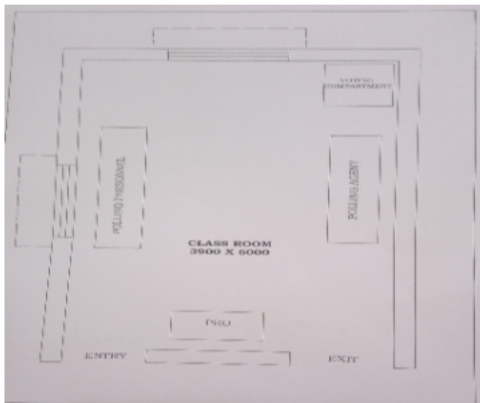

নির্বাচক নিবন্ধন আধিকারিকের স্বাক্ষর

Nazri Naksha

Google Map View

Polling Station Building Front View

Polling Station Front View

Cad View

Key MAP View

1 নাম : সুকেন্দু ঘোষ পিতার নাম: প্রভাষ ঘোষ বাড়ির নং : n0033 বয়স : 31 লিঙ্গ : পুরুষ	YCW1581966 ফটো উপলব্ধ	2 নাম : ময়না ঘোষ স্বামীর নাম: মিন্টু ঘোষ বাড়ির নং : n0033 বয়স : 45 লিঙ্গ : মহিলা	GGC2220994 ফটো উপলব্ধ	3 নাম : নয়নতারা কাহার স্বামীর নাম: দীলিপ কাহার বাড়ির নং : n0008 বয়স : 57 লিঙ্গ : মহিলা	GGC2623353 ফটো উপলব্ধ
Q 4 নাম : টুম্পা ঘোষ পিতার নাম: কালিপদ ঘোষ বাড়ির নং : n0037 বয়স : 29 লিঙ্গ : মহিলা	YCW1863521 ফটো উপলব্ধ	5 নাম : রমা ঘোষ স্বামীর নাম: শংকর ঘোষ বাড়ির নং : n0066 বয়স : 67 লিঙ্গ : মহিলা	WB/20/091/042525 ফটো উপলব্ধ	6 নাম : অরুণ ঘোষ পিতার নাম: শংকর ঘোষ বাড়ির নং : n0066 বয়স : 43 লিঙ্গ : পুরুষ	GGC2624120 ফটো উপলব্ধ
7 নাম : রীনা ঘোষ স্বামীর নাম: সনাতন ঘোষ বাড়ির নং : n0066 বয়স : 41 লিঙ্গ : মহিলা	GGC3310554 ফটো উপলব্ধ	8 নাম : প্রভাষ ঘোষ পিতার নাম: মোহন্তু ঘোষ বাড়ির নং : n0033 বয়স : 57 লিঙ্গ : পুরুষ	YCW2135093 ফটো উপলব্ধ	9 নাম : কালিপদ ঘোষ পিতার নাম: বিজয় ঘোষ বাড়ির নং : n0037 বয়স : 66 লিঙ্গ : পুরুষ	WB/20/091/042266 ফটো উপলব্ধ
Q 10 নাম : টুসি ঘোষ পিতার নাম: কালিপদ ঘোষ বাড়ির নং : n0037 বয়স : 33 লিঙ্গ : মহিলা	YCW1420009 ফটো উপলব্ধ	11 নাম : দিপালী ঘোষ স্বামীর নাম: নারায়ন ঘোষ বাড়ির নং : n0037 বয়স : 58 লিঙ্গ : মহিলা	WB/20/091/042222 ফটো উপলব্ধ	12 নাম : রবিন ঘোষ পিতার নাম: বিজয় ঘোষ বাড়ির নং : n0037 বয়স : 69 লিঙ্গ : পুরুষ	YCW2135820 ফটো উপলব্ধ
13 নাম : মনিকা ঘোষ স্বামীর নাম: প্রভাষ ঘোষ বাড়ির নং : n0033 বয়স : 52 লিঙ্গ : মহিলা	YCW2135085 ফটো উপলব্ধ	14 নাম : শৈবা ঘোষ স্বামীর নাম: রবিন ঘোষ বাড়ির নং : n0037 বয়স : 61 লিঙ্গ : মহিলা	YCW2135804 ফটো উপলব্ধ	15 নাম : নবনীতা ঘোষ পিতার নাম: রতন ঘোষ বাড়ির নং : এন0102 বয়স : 28 লিঙ্গ : মহিলা	YCW1949676 ফটো উপলব্ধ
16 নাম : লকাই ঘোষ পিতার নাম: নিমাই ঘোষ বাড়ির নং : n0008 বয়স : 45 লিঙ্গ : পুরুষ	GGC2623346 ফটো উপলব্ধ	17 নাম : সরস্বতী ঘোষ স্বামীর নাম: মহন্তু ঘোষ বাড়ির নং : n0037 বয়স : 43 লিঙ্গ : মহিলা	GGC3829397 ফটো উপলব্ধ	18 নাম : মোহন্তু ঘোষ পিতার নাম: বিজয় ঘোষ বাড়ির নং : n0037 বয়স : 53 লিঙ্গ : পুরুষ	YCW2407591 ফটো উপলব্ধ
19 নাম : অমিত ঘোষ পিতার নাম: মোহন্তু ঘোষ বাড়ির নং : n0037 বয়স : 21 লিঙ্গ : পুরুষ	YCW2536597 ফটো উপলব্ধ	20 নাম : মহারানী ঘোষ স্বামীর নাম: নিমাই ঘোষ বাড়ির নং : n0008 বয়স : 70 লিঙ্গ : মহিলা	YCW2539682 ফটো উপলব্ধ	21 নাম : নিমাই ঘোষ পিতার নাম: সুবোল ঘোষ বাড়ির নং : n0008 বয়স : 75 লিঙ্গ : পুরুষ	GGC0156224 ফটো উপলব্ধ
22 নাম : কান্তা মায়ের নাম: শর্মা বাড়ির নং : সী/ও পবন শর্মা বয়স : 54 লিঙ্গ : মহিলা	YCW2546273 ফটো উপলব্ধ	Q 23 নাম : রাকেশ কাহার পিতার নাম: দিলীপ কাহার বাড়ির নং : n0075 বয়স : 29 লিঙ্গ : পুরুষ	YCW1721521 ফটো উপলব্ধ	24 নাম : দিলীপ কুমার ঘোষ পিতার নাম: অনিল ঘোষ বাড়ির নং : n0473 বয়স : 66 লিঙ্গ : পুরুষ	GGC3951829 ফটো উপলব্ধ
25 নাম : বাসুদেব ঘোষ পিতার নাম: বিমল ঘোষ বাড়ির নং : n0471 বয়স : 47 লিঙ্গ : পুরুষ	GGC2625408 ফটো উপলব্ধ	26 নাম : রঞ্জিত ঘোষ পিতার নাম: গনেশ চন্দ্র ঘোষ বাড়ির নং : n0470 বয়স : 47 লিঙ্গ : পুরুষ	GGC3952322 ফটো উপলব্ধ	27 নাম : বিশ্বনাথ ঘোষ পিতার নাম: গোপাল ঘোষ বাড়ির নং : n0469 বয়স : 58 লিঙ্গ : পুরুষ	YCW1582477 ফটো উপলব্ধ
28 নাম : সত্যেন্দ্র নাথ ঘোষ পিতার নাম: শিবনাথ ঘোষ বাড়ির নং : n0460 বয়স : 47 লিঙ্গ : পুরুষ	GGC2257467 ফটো উপলব্ধ	29 নাম : মধুমিতা ঘোষ স্বামীর নাম: বাপ্পা ঘোষ বাড়ির নং : n0459 বয়স : 36 লিঙ্গ : মহিলা	RTX1008192 ফটো উপলব্ধ	30 নাম : রাখী ঘোষ স্বামীর নাম: ভীমচন্দ্র ঘোষ বাড়ির নং : n0457 বয়স : 37 লিঙ্গ : মহিলা	RTX1008069 ফটো উপলব্ধ