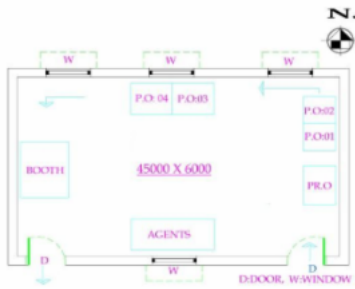

নির্বাচক নিবন্ধন আধিকারিকের স্বাক্ষর

Nazri Naksha

Google Map View

Polling Station Building Front View

Polling Station Front View

Cad View

Key MAP View

1 নাম : কোহিনুর বিবি স্বামীর নাম: সাবুর আলি বাড়ির নং : n0057 বয়স : 54 লিঙ্গ : মহিলা	CKW0064154 ফটো উপলব্ধ	2 নাম : হাবিবুর আলি পিতার নাম: সাবুর আলি বাড়ির নং : n0057 বয়স : 36 লিঙ্গ : পুরুষ	YCW1450311 ফটো উপলব্ধ	3 নাম : মোতালেব মন্ডল পিতার নাম: মহম্মাদ মন্ডল বাড়ির নং : n0057 বয়স : 44 লিঙ্গ : পুরুষ	YCW0981084 ফটো উপলব্ধ
4 নাম : রহিমা বিবি স্বামীর নাম: মোতালেব মন্ডল বাড়ির নং : n0057 বয়স : 42 লিঙ্গ : মহিলা	YCW1315951 ফটো উপলব্ধ	5 নাম : মহঃ আজিবুর রহমান পিতার নাম: সাবুর আলী বাড়ির নং : n0057 বয়স : 38 লিঙ্গ : পুরুষ	CKW5078555 ফটো উপলব্ধ	6 নাম : তাহমিনা বিবি স্বামীর নাম: মহঃ আজিবুর রহমান বাড়ির নং : n0057 বয়স : 34 লিঙ্গ : মহিলা	YCW1450212 ফটো উপলব্ধ
7 নাম : মহঃ মোসারেফ হোসেন পিতার নাম: মোকসেদ আলি বাড়ির নং : n0058 বয়স : 38 লিঙ্গ : পুরুষ	CKW5078431 ফটো উপলব্ধ	8 নাম : বদরুন বিবি স্বামীর নাম: রাজ্জাক আলি বাড়ির নং : n0058 বয়স : 52 লিঙ্গ : মহিলা	WB/13/090/054719 ফটো উপলব্ধ	9 নাম : মবু হোসেন পিতার নাম: রাজ্জাক আলি বাড়ির নং : n0058 বয়স : 39 লিঙ্গ : পুরুষ	CKW5078803 ফটো উপলব্ধ
10 নাম : আর্জিনা বিবি স্বামীর নাম: আঃ খালেদ আলি বাড়ির নং : n0061 বয়স : 39 লিঙ্গ : মহিলা	YCW1315654 ফটো উপলব্ধ	11 নাম : মমতাজ বিবি পিতার নাম: রসুল আলি বাড়ির নং : n0062 বয়স : 32 লিঙ্গ : মহিলা	YCW1315431 ফটো উপলব্ধ	12 নাম : সরিফুল আলি পিতার নাম: হোসেন আলী বাড়ির নং : n0063 বয়স : 39 লিঙ্গ : পুরুষ	YCW0053942 ফটো উপলব্ধ
13 নাম : মহঃ মুরাদ আলী পিতার নাম: ছাত্তার আলী বাড়ির নং : n0048 বয়স : 37 লিঙ্গ : পুরুষ	YCW0843474 ফটো উপলব্ধ	14 নাম : সৈয়দ মোস্তাফা আলী পিতার নাম: উজির আলী বাড়ির নং : n0054 বয়স : 34 লিঙ্গ : পুরুষ	YCW0843144 ফটো উপলব্ধ	15 নাম : মোমিন আলি পিতার নাম: ইউসুফ আলি বাড়ির নং : n0055 বয়স : 50 লিঙ্গ : পুরুষ	WB/13/090/054710 ফটো উপলব্ধ
16 নাম : আকবর আলি পিতার নাম: ফকির আলি বাড়ির নং : n0001 বয়স : 60 লিঙ্গ : পুরুষ	WB/13/090/054642 ফটো উপলব্ধ	17 নাম : কাজিলা বিবি স্বামীর নাম: আকবর আলি বাড়ির নং : n0001 বয়স : 54 লিঙ্গ : মহিলা	WB/13/090/054475 ফটো উপলব্ধ	18 নাম : আশরাফ আলি পিতার নাম: ফকির আলি বাড়ির নং : n0001 বয়স : 56 লিঙ্গ : পুরুষ	WB/13/090/054294 ফটো উপলব্ধ
19 নাম : হাছিনা বিবি স্বামীর নাম: আরসাফ আলি বাড়ির নং : n0001 বয়স : 51 লিঙ্গ : মহিলা	YCW2682268 ফটো উপলব্ধ	20 নাম : আয়নুর বিবি স্বামীর নাম: আজগার আলি বাড়ির নং : n0001 বয়স : 47 লিঙ্গ : মহিলা	CKW2665792 ফটো উপলব্ধ	21 নাম : সাবির হোসেন পিতার নাম: ফকির আহম্মাদ বাড়ির নং : n0001 বয়স : 40 লিঙ্গ : পুরুষ	YCW0053884 ফটো উপলব্ধ
22 নাম : শাহারুখ আলি পিতার নাম: আরসাফ আলি বাড়ির নং : n0001 বয়স : 31 লিঙ্গ : পুরুষ	YCW1315720 ফটো উপলব্ধ	23 নাম : শোভেজান বিবি স্বামীর নাম: মাওলা লস্কর বাড়ির নং : n0003 বয়স : 85 লিঙ্গ : মহিলা	WB/13/090/054595 ফটো উপলব্ধ	24 নাম : জাহেদা বিবি স্বামীর নাম: আইজুল আলি বাড়ির নং : n0004 বয়স : 44 লিঙ্গ : মহিলা	CKW5078530 ফটো উপলব্ধ
25 নাম : আসুরা বিবি স্বামীর নাম: হামিদ আলি বাড়ির নং : n0004 বয়স : 65 লিঙ্গ : মহিলা	WB/13/090/054512 ফটো উপলব্ধ	26 নাম : অমরনাথ কুন্ডু পিতার নাম: শক্তিনাথ কুন্ডু বাড়ির নং : n0004 বয়স : 40 লিঙ্গ : পুরুষ	CKW4482063 ফটো উপলব্ধ	27 নাম : মহিদুল আলম আলি পিতার নাম: আই হামিদ আলি বাড়ির নং : n0004 বয়স : 36 লিঙ্গ : পুরুষ	YCW0980805 ফটো উপলব্ধ
28 নাম : হোসেন আলি পিতার নাম: শেখরকাসেম বাড়ির নং : n0005 বয়স : 52 লিঙ্গ : পুরুষ	CKW2332500 ফটো উপলব্ধ	29 নাম : সালেমা বিবি স্বামীর নাম: হোসেন আলি বাড়ির নং : n0005 বয়স : 48 লিঙ্গ : মহিলা	CKW2332781 ফটো উপলব্ধ	30 নাম : আনোয়ার হোসেন পিতার নাম: আনসার আলি বাড়ির নং : n0006 বয়স : 47 লিঙ্গ : পুরুষ	CKW2322980 ফটো উপলব্ধ