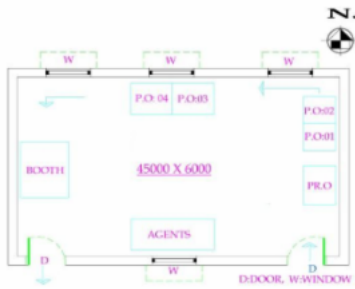

নির্বাচক নিবন্ধন আধিকারিকের স্বাক্ষর

Nazri Naksha

Google Map View

Polling Station Building Front View

Polling Station Front View

Cad View

Key MAP View

1 নাম : নুরজাহান বিবি স্বামীর নাম: মোসলেম আলী বাড়ির নং : n0010 বয়স : 36 লিঙ্গ : মহিলা	YCW1170620	ফটো উপলব্ধ	2 নাম : লালবানু বিবি স্বামীর নাম: বাদেল মণ্ডল বাড়ির নং : n0011 বয়স : 67 লিঙ্গ : মহিলা	CKW0064089	ফটো উপলব্ধ	3 নাম : মোঃ মহিদুল হোসেন পিতার নাম: আব্দুল আলিম বাড়ির নং : n0294 বয়স : 27 লিঙ্গ : পুরুষ	YCW1888155	ফটো উপলব্ধ
4 নাম : সালমা খাতুন পিতার নাম: কালাম মল্লিক বাড়ির নং : n0307 বয়স : 26 লিঙ্গ : মহিলা	YCW1955665	ফটো উপলব্ধ	5 নাম : সাজিদ উর রহমান পিতার নাম: মসিবার রহমান বাড়ির নং : n0212 বয়স : 27 লিঙ্গ : পুরুষ	YCW1988955	ফটো উপলব্ধ	6 নাম : আলী হোসেন পিতার নাম: ইপিঞ্জল মিল্লি বাড়ির নং : n0013 বয়স : 31 লিঙ্গ : পুরুষ	YCW1755867	ফটো উপলব্ধ
7 নাম : নিরুলা মল্লিক স্বামীর নাম: সুদেব মল্লিক বাড়ির নং : n0002 বয়স : 64 লিঙ্গ : মহিলা	YCW1638113	ফটো উপলব্ধ	8 নাম : খয়রুন নেছা বিবি অন্যান্য: মাওলা লস্কর বাড়ির নং : n0002 বয়স : 78 লিঙ্গ : মহিলা	WB/13/090/054220	ফটো উপলব্ধ	9 নাম : শাহনওয়াজ লস্কর পিতার নাম: সিরাজুল লস্কর বাড়ির নং : n0002 বয়স : 36 লিঙ্গ : পুরুষ	YCW0980797	ফটো উপলব্ধ
10 নাম : নজরুল লস্কর পিতার নাম: মাওলা বস্তু বাড়ির নং : n0002 বয়স : 52 লিঙ্গ : পুরুষ	CKW2322733	ফটো উপলব্ধ	11 নাম : আলোমা বিবি স্বামীর নাম: নজরুল লস্কর বাড়ির নং : n0002 বয়স : 42 লিঙ্গ : মহিলা	CKW4482113	ফটো উপলব্ধ	12 নাম : ফিরোজবিবি স্বামীর নাম: সাইদুল লস্কর বাড়ির নং : n0006 বয়স : 55 লিঙ্গ : মহিলা	CKW2322907	ফটো উপলব্ধ
13 নাম : সিরাজুল লস্কর পিতার নাম: মাওলা বস্তু লস্কর বাড়ির নং : n0002 বয়স : 56 লিঙ্গ : পুরুষ	YCW2118602	ফটো উপলব্ধ	14 নাম : মাসুদ আলি পিতার নাম: আব্দুল সেলিম বাড়ির নং : n0002 বয়স : 33 লিঙ্গ : পুরুষ	YCW1638097	ফটো উপলব্ধ	15 নাম : লিলুফা বিবি স্বামীর নাম: শাহনওয়াজ লস্কর বাড়ির নং : N0002 বয়স : 30 লিঙ্গ : মহিলা	YCW2271708	ফটো উপলব্ধ
16 নাম : শাহাজান লস্কর পিতার নাম: জুব্বার আলি লস্কর বাড়ির নং : n0004 বয়স : 37 লিঙ্গ : পুরুষ	YCW0060210	ফটো উপলব্ধ	17 নাম : প্রনব মল্লিক মায়ের নাম: নিরুলা মল্লিক বাড়ির নং : n0002 বয়স : 43 লিঙ্গ : পুরুষ	YCW1638121	ফটো উপলব্ধ	18 নাম : মহঃ সফিকুল লস্কর পিতার নাম: জুব্বার আলি লস্কর বাড়ির নং : n0004 বয়স : 46 লিঙ্গ : পুরুষ	CKW2332294	ফটো উপলব্ধ
19 নাম : মফিজুল লস্কর পিতার নাম: মাওলা বস্তু লস্কর বাড়ির নং : n0002 বয়স : 41 লিঙ্গ : পুরুষ	CKW5078894	ফটো উপলব্ধ	20 নাম : তাজমিরা বিবি স্বামীর নাম: মফিজুল লস্কর বাড়ির নং : n0002 বয়স : 33 লিঙ্গ : মহিলা	YCW1638105	ফটো উপলব্ধ	21 নাম : হালিমা বিবি স্বামীর নাম: সিরাজুল লস্কর বাড়ির নং : n0002 বয়স : 54 লিঙ্গ : মহিলা	YCW2118610	ফটো উপলব্ধ
22 নাম : মিনারা বিবি পিতার নাম: মাওলা বস্তু লস্কর বাড়ির নং : n0002 বয়স : 47 লিঙ্গ : মহিলা	CKW2322717	ফটো উপলব্ধ	23 নাম : একরামন বিবি স্বামীর নাম: অরুণ আলি বাড়ির নং : n0012 বয়স : 49 লিঙ্গ : মহিলা	CKW2333854	ফটো উপলব্ধ	24 নাম : সুদেব মল্লিক অন্যান্য: নিরুলা মল্লিক বাড়ির নং : এন0002 বয়স : 69 লিঙ্গ : পুরুষ	YCW2586923	ফটো উপলব্ধ
25 নাম : মোঃ আইজুল লস্কর পিতার নাম: মাওলা বস্তু লস্কর বাড়ির নং : n0002 বয়স : 42 লিঙ্গ : পুরুষ	CKW2654549	ফটো উপলব্ধ	26 নাম : জুব্বার আলি লস্কর পিতার নাম: করিম বস্তু লস্কর বাড়ির নং : n0004 বয়স : 75 লিঙ্গ : পুরুষ	YCW2204550	ফটো উপলব্ধ	27 নাম : সেলিমা বিবি স্বামীর নাম: মোহাম্মদ সফিকুল লস্কর বাড়ির নং : N0004 বয়স : 34 লিঙ্গ : মহিলা	YCW2275022	ফটো উপলব্ধ
28 নাম : তনিপা মন্ডল স্বামীর নাম: কুমারেশ মন্ডল বাড়ির নং : n0098 বয়স : 47 লিঙ্গ : মহিলা	CKW2665842	ফটো উপলব্ধ	29 নাম : রিনা বিবি স্বামীর নাম: সাহাজান লস্কর বাড়ির নং : 0004 বয়স : 30 লিঙ্গ : মহিলা	YCW2419406	ফটো উপলব্ধ	30 নাম : সাহিনা খাতুন স্বামীর নাম: মোঃ মহিদুল হোসেন বাড়ির নং : এন0294 বয়স : 21 লিঙ্গ : মহিলা	YCW2505006	ফটো উপলব্ধ