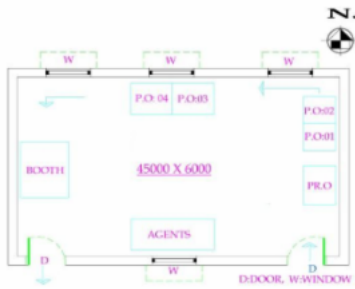

নির্বাচক নিবন্ধন আধিকারিকের স্বাক্ষর

Nazri Naksha

Google Map View

Polling Station Building Front View

Polling Station Front View

Cad View

Key MAP View

1 নাম : মনিরুল আলি পিতার নাম: হোসেন আলি বাড়ির নং : n0236 বয়স : 40 লিঙ্গ : পুরুষ	YCW0060582 ফটো উপলব্ধ	2 নাম : আসিদা বিবি স্বামীর নাম: মনিরুল আলি বাড়ির নং : n0236 বয়স : 36 লিঙ্গ : মহিলা	YCW1638337 ফটো উপলব্ধ	3 নাম : মোঃ হোসেন আলি পিতার নাম: মোঃ আনসুর আলি বাড়ির নং : 328 বয়স : 27 লিঙ্গ : পুরুষ	YCW1998863 ফটো উপলব্ধ
4 নাম : মোসলেম আলী পিতার নাম: মুজিব বাড়ির নং : n0467 বয়স : 48 লিঙ্গ : পুরুষ	CKW2326486 ফটো উপলব্ধ	5 নাম : মোঃ সোহেল বিশ্বাস পিতার নাম: কাসেম বিশ্বাস বাড়ির নং : নং 330 বয়স : 26 লিঙ্গ : পুরুষ	YCW2272532 ফটো উপলব্ধ	6 নাম : মাসুদা বিবি স্বামীর নাম: আজিজ আহম্মদ সিদ্দিকী বাড়ির নং : n0303 বয়স : 60 লিঙ্গ : মহিলা	CKW2336709 ফটো উপলব্ধ
7 নাম : বিপুল চক্রবর্তী অন্যান্য: সুভা চক্রবর্তী বাড়ির নং : 240 বয়স : 58 লিঙ্গ : পুরুষ	YCW2268225 ফটো উপলব্ধ	8 নাম : নূরমহম্মদ পিতার নাম: মোকহুদ আলী বাড়ির নং : 00 বয়স : 59 লিঙ্গ : পুরুষ	CKW4671830 ফটো উপলব্ধ	9 নাম : মোছাঃ মমতাজ খাতুন স্বামীর নাম: মনিরুল মন্ডল বাড়ির নং : নং 338 বয়স : 33 লিঙ্গ : মহিলা	YCW2271286 ফটো উপলব্ধ
10 নাম : অনিপ কুমার হালদার পিতার নাম: অনূপ কুমার হালদার বাড়ির নং : 125 বয়স : 39 লিঙ্গ : পুরুষ	YCW1597848 ফটো উপলব্ধ	11 নাম : সাদ্দাম হোসেন পিতার নাম: আরসাদ আলি বাড়ির নং : n0366 বয়স : 27 লিঙ্গ : পুরুষ	YCW1953629 ফটো উপলব্ধ	12 নাম : নারগিস পারভিন পিতার নাম: আশরাফ আলি বাড়ির নং : n0366 বয়স : 29 লিঙ্গ : মহিলা	YCW1953645 ফটো উপলব্ধ
13 নাম : আনসার আলি পিতার নাম: আলি বক্স বাড়ির নং : n0328 বয়স : 63 লিঙ্গ : পুরুষ	CKW2326841 ফটো উপলব্ধ	14 নাম : মোঃ তুফায়েল অন্যান্য: মোঃ সাদ্দিক বাড়ির নং : 0046 বয়স : 43 লিঙ্গ : পুরুষ	YCW2075448 ফটো উপলব্ধ	15 নাম : হাসিনা খাতুন স্বামীর নাম: মোঃ তুফায়েল বাড়ির নং : n0305 বয়স : 42 লিঙ্গ : মহিলা	CKW4672176 ফটো উপলব্ধ
16 নাম : রেসমা খাতুন মায়ের নাম: উজ্জ্বলা বিবি বাড়ির নং : এন0482 বয়স : 30 লিঙ্গ : মহিলা	REO1746965 ফটো উপলব্ধ	17 নাম : নাগমা পারভিন মায়ের নাম: মনোয়ারা বিবি বাড়ির নং : এন0304 বয়স : 26 লিঙ্গ : মহিলা	YCW2026300 ফটো উপলব্ধ	18 নাম : সওগাত আলি পিতার নাম: শুকুর আলি বাড়ির নং : n0341 বয়স : 26 লিঙ্গ : পুরুষ	YCW1986231 ফটো উপলব্ধ
19 নাম : মহঃ মুছা আলী পিতার নাম: নাজির আলী বাড়ির নং : N0 বয়স : 44 লিঙ্গ : পুরুষ	CKW5079165 ফটো উপলব্ধ	20 নাম : মোসাঃ সোমা খাতুন স্বামীর নাম: আরশের আলি বিশ্বাস বাড়ির নং : n0494 বয়স : 34 লিঙ্গ : মহিলা	YCW1639806 ফটো উপলব্ধ	21 নাম : রুমা বিবি স্বামীর নাম: রহমান আলি বাড়ির নং : নং 337 বয়স : 24 লিঙ্গ : মহিলা	YCW2272250 ফটো উপলব্ধ
22 নাম : মোঃ মিরাজুল মল্লিক পিতার নাম: সিরাজুল মল্লিক বাড়ির নং : নং 355 বয়স : 25 লিঙ্গ : পুরুষ	YCW2275162 ফটো উপলব্ধ	23 নাম : জাকির আলি বিশ্বাস পিতার নাম: আরশের আলি বিশ্বাস বাড়ির নং : নং 312 বয়স : 26 লিঙ্গ : পুরুষ	YCW2268449 ফটো উপলব্ধ	24 নাম : অঞ্জলী রানি হালদার স্বামীর নাম: অনূপ কুমার হালদার বাড়ির নং : n0395 বয়স : 68 লিঙ্গ : মহিলা	YCW1316538 ফটো উপলব্ধ
25 নাম : অনূপ কুমার হালদার পিতার নাম: অভুল চন্দ্র হালদার বাড়ির নং : n0396 বয়স : 71 লিঙ্গ : পুরুষ	YCW1316546 ফটো উপলব্ধ	26 নাম : চেনবানু বিবি স্বামীর নাম: নূরমহম্মদ বাড়ির নং : 00 বয়স : 55 লিঙ্গ : মহিলা	CKW4671848 ফটো উপলব্ধ	27 নাম : তুস্পা বিবি স্বামীর নাম: নূর হামিদ বাড়ির নং : 67 বয়স : 30 লিঙ্গ : মহিলা	YCW2299857 ফটো উপলব্ধ
28 নাম : সাবিলা বিবি স্বামীর নাম: মাসুদুল শেখ বাড়ির নং : এন0462 বয়স : 37 লিঙ্গ : মহিলা	YCW1756170 ফটো উপলব্ধ	29 নাম : সমিমা খাতুন পিতার নাম: মোহম্মদ কাসেম বিশ্বাস বাড়ির নং : এন0330 বয়স : 21 লিঙ্গ : মহিলা	YCW2533370 ফটো উপলব্ধ	30 নাম : চিত্তরঞ্জন অধিকারী পিতার নাম: প্রফুল্ল অধিকারী বাড়ির নং : 67 বয়স : 49 লিঙ্গ : পুরুষ	NRC1194349 ফটো উপলব্ধ