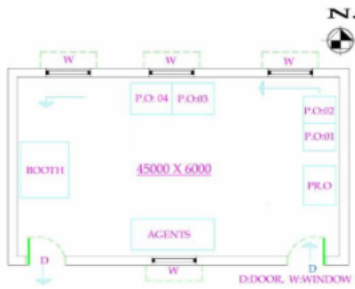

নির্বাচক নিবন্ধন আধিকারিকের স্বাক্ষর

Nazri Naksha

Google Map View

Polling Station Building Front View

Polling Station Front View

Cad View

Key MAP View

1 নাম : সিরাজুল হক পিতার নাম: সাহার আলি বাড়ির নং : n0028 বয়স : 50 লিঙ্গ : পুরুষ	CKW2674091 ফটো উপলব্ধ	2 নাম : খাদিজা বিবি স্বামীর নাম: সিরাজুল হক বাড়ির নং : n0028 বয়স : 51 লিঙ্গ : মহিলা	CKW4669826 ফটো উপলব্ধ	3 নাম : হালিমা বিবি স্বামীর নাম: মিরাজুল হক বাড়ির নং : n0028 বয়স : 31 লিঙ্গ : মহিলা	YCW1451939 ফটো উপলব্ধ
4 নাম : মোফিজুল হক পিতার নাম: সাহার আলী বাড়ির নং : n0028 বয়স : 45 লিঙ্গ : পুরুষ	YCW0065482 ফটো উপলব্ধ	5 নাম : সায়েরা বিবি স্বামীর নাম: মোঃ সামসুল হক বাড়ির নং : n0028 বয়স : 39 লিঙ্গ : মহিলা	YCW1171446 ফটো উপলব্ধ	6 নাম : নজরুল হক পিতার নাম: আব্দুল মাজেদ বাড়ির নং : n0029 বয়স : 49 লিঙ্গ : পুরুষ	CKW4668893 ফটো উপলব্ধ
7 নাম : জাহানারা বিবি অন্যান্য: জুম্মান আলি বাড়ির নং : n0030 বয়স : 87 লিঙ্গ : মহিলা	CKW4669206 ফটো উপলব্ধ	8 নাম : মুজিবররহমান পিতার নাম: জুম্মান আলি বাড়ির নং : n0030 বয়স : 54 লিঙ্গ : পুরুষ	CKW4669214 ফটো উপলব্ধ	9 নাম : মোশকুরা বিবি স্বামীর নাম: মোঃ সাহেব আলি বাড়ির নং : n0030 বয়স : 78 লিঙ্গ : মহিলা	CKW4669222 ফটো উপলব্ধ
10 নাম : মোঃ মসিয়্যার রহমান পিতার নাম: মোঃ সাহেব আলি বাড়ির নং : n0030 বয়স : 55 লিঙ্গ : পুরুষ	CKW4669263 ফটো উপলব্ধ	11 নাম : রসিদা বিবি স্বামীর নাম: মুজিবর রহমান বাড়ির নং : n0030 বয়স : 44 লিঙ্গ : মহিলা	CKW5266754 ফটো উপলব্ধ	12 নাম : সাইফুল ইসলাম পিতার নাম: আসরাফ আলি বাড়ির নং : 105 বয়স : 38 লিঙ্গ : পুরুষ	CKW5266770 ফটো উপলব্ধ
13 নাম : মোঃ নিজামুল ইসলাম পিতার নাম: আসরাফ আলি বাড়ির নং : n0030 বয়স : 38 লিঙ্গ : পুরুষ	YCW0065284 ফটো উপলব্ধ	14 নাম : আয়েম আলি পিতার নাম: ফদের আলী বাড়ির নং : n0031 বয়স : 81 লিঙ্গ : পুরুষ	YCW1125988 ফটো উপলব্ধ	15 নাম : রাবিয়াবিবি স্বামীর নাম: আয়েব আলী বাড়ির নং : n0031 বয়স : 71 লিঙ্গ : মহিলা	YCW1125996 ফটো উপলব্ধ
16 নাম : আমেনাবিবি স্বামীর নাম: মো ইছহক আলী বাড়ির নং : n0031 বয়স : 55 লিঙ্গ : মহিলা	CKW4669115 ফটো উপলব্ধ	17 নাম : আব্দুল জলিল পিতার নাম: আয়েব আলী বাড়ির নং : n0031 বয়স : 38 লিঙ্গ : পুরুষ	YCW0844738 ফটো উপলব্ধ	18 নাম : গিয়াসুদ্দিন পিতার নাম: মোঃ ইছাহক আলী বাড়ির নং : n0031 বয়স : 35 লিঙ্গ : পুরুষ	YCW0845016 ফটো উপলব্ধ
19 নাম : ফুলজান বিবি স্বামীর নাম: অজেদ আলি বাড়ির নং : n0032 বয়স : 91 লিঙ্গ : মহিলা	CKW4667937 ফটো উপলব্ধ	20 নাম : আকবর আলি পিতার নাম: অজেদ আলি বাড়ির নং : n0032 বয়স : 57 লিঙ্গ : পুরুষ	CKW4667945 ফটো উপলব্ধ	21 নাম : আছমত আলি পিতার নাম: অজেদ আলি বাড়ির নং : n0032 বয়স : 54 লিঙ্গ : পুরুষ	CKW4667952 ফটো উপলব্ধ
22 নাম : আজমীরা বিবি স্বামীর নাম: আনছার আলি বাড়ির নং : n0032 বয়স : 54 লিঙ্গ : মহিলা	CKW4667978 ফটো উপলব্ধ	23 নাম : নূরবানু বিবি স্বামীর নাম: আলিমোত্তজা বাড়ির নং : n0004 বয়স : 79 লিঙ্গ : মহিলা	CKW4669164 ফটো উপলব্ধ	24 নাম : নজরুল ইসলাম পিতার নাম: আলিমোত্তজা বাড়ির নং : n0004 বয়স : 59 লিঙ্গ : পুরুষ	CKW4669172 ফটো উপলব্ধ
25 নাম : সরিফুল ইসলাম পিতার নাম: রইছদ্দিন মন্ডল বাড়ির নং : n0006 বয়স : 41 লিঙ্গ : পুরুষ	CKW5079462 ফটো উপলব্ধ	26 নাম : নার্গিস বিবি স্বামীর নাম: সরিফুল ইসলাম বাড়ির নং : n0006 বয়স : 31 লিঙ্গ : মহিলা	YCW1451764 ফটো উপলব্ধ	27 নাম : সোনা মনি বিবি স্বামীর নাম: আরিফুল ইসলাম বাড়ির নং : n0006 বয়স : 36 লিঙ্গ : মহিলা	YCW0845008 ফটো উপলব্ধ
28 নাম : রবিউল ইসলাম পিতার নাম: রইছদ্দিন মন্ডল বাড়ির নং : n0006 বয়স : 38 লিঙ্গ : পুরুষ	CKW5079454 ফটো উপলব্ধ	29 নাম : জাহানারাবিবি স্বামীর নাম: মহবুব হোসেন বাড়ির নং : n0007 বয়স : 54 লিঙ্গ : মহিলা	CKW4668802 ফটো উপলব্ধ	30 নাম : মোঃ মাসুদ হোসেন পিতার নাম: মোঃ মহবুব হোসেন বাড়ির নং : n0007 বয়স : 32 লিঙ্গ : পুরুষ	YCW1317734 ফটো উপলব্ধ