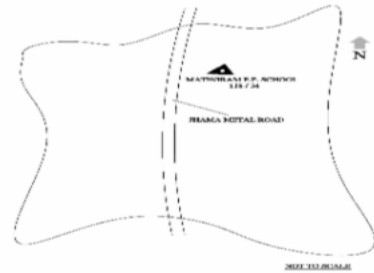

নির্বাচক নিবন্ধন আধিকারিকের স্বাক্ষর

Nazri Naksha

Google Map View

Polling Station Building Front View

Polling Station Front View

Cad View

Key MAP View

1 নাম : ফিরোজ আহম্মদ পিতার নাম: আব্দুল আলিম বাড়ির নং : n0071 বয়স : 38 লিঙ্গ : পুরুষ	YCW1452671 ফটো উপলব্ধ	2 নাম : মোঃ কারিমুল্লা পিতার নাম: আব্দুল আলিম বাড়ির নং : n0071 বয়স : 32 লিঙ্গ : পুরুষ	YCW1452689 ফটো উপলব্ধ	3 নাম : ওমর আলি পিতার নাম: আবু বককার বাড়ির নং : n0076 বয়স : 58 লিঙ্গ : পুরুষ	YCW2412542 ফটো উপলব্ধ
4 নাম : সওকাত আলি পিতার নাম: আবদুর রাজ্জাক বাড়ির নং : n0146 বয়স : 53 লিঙ্গ : পুরুষ	WB/13/090/060080 ফটো উপলব্ধ	5 নাম : আওলাদ হোসেন পিতার নাম: আহাদবল্ল বাড়ির নং : n0138 বয়স : 61 লিঙ্গ : পুরুষ	WB/13/090/060131 ফটো উপলব্ধ	6 নাম : ফিরোজ আলি পিতার নাম: আওলাদ হোসেন বাড়ির নং : n0138 বয়স : 38 লিঙ্গ : পুরুষ	YCW0845560 ফটো উপলব্ধ
7 নাম : সালেহা বিবি স্বামীর নাম: ইমান আলি মল্লিক বাড়ির নং : n0002 বয়স : 103 লিঙ্গ : মহিলা	WB/13/090/060085 ফটো উপলব্ধ	8 নাম : নাসিমন বিবি স্বামীর নাম: আঃ রহমান মল্লিক বাড়ির নং : n0002 বয়স : 83 লিঙ্গ : মহিলা	WB/13/090/060052 ফটো উপলব্ধ	9 নাম : আফরুজা বিবি স্বামীর নাম: মোঃ রাবিউল ইসলাম বাড়ির নং : n0010 বয়স : 34 লিঙ্গ : মহিলা	YCW1452580 ফটো উপলব্ধ
10 নাম : মোঃ হাবিবুর ইসলাম পিতার নাম: মোঃ আব্দুল কাসেম বাড়ির নং : n0010 বয়স : 32 লিঙ্গ : পুরুষ	YCW1599893 ফটো উপলব্ধ	11 নাম : রসুল আহম্মদ পিতার নাম: হারোজ আলি বাড়ির নং : n0011 বয়স : 81 লিঙ্গ : পুরুষ	CKW2667079 ফটো উপলব্ধ	12 নাম : রেহেনা বিবি স্বামীর নাম: আব্দুল খলিল বাড়ির নং : n0011 বয়স : 53 লিঙ্গ : মহিলা	WB/13/090/060120 ফটো উপলব্ধ
13 নাম : লিয়াকত আলি পিতার নাম: সিদ্দিক আলি বাড়ির নং : n0013 বয়স : 33 লিঙ্গ : পুরুষ	YCW1240993 ফটো উপলব্ধ	14 নাম : আবদুল আজিজ পিতার নাম: পাঞ্জাব আলি বাড়ির নং : n0014 বয়স : 80 লিঙ্গ : পুরুষ	CKW2667046 ফটো উপলব্ধ	15 নাম : মহঃ ইলিয়াস আলি পিতার নাম: মহঃ আশ্বর আলি বাড়ির নং : n0014 বয়স : 30 লিঙ্গ : পুরুষ	YCW1639111 ফটো উপলব্ধ
16 নাম : মেরিনা বিবি স্বামীর নাম: সুলতান আলম বাড়ির নং : n0058 বয়স : 38 লিঙ্গ : মহিলা	YCW1639467 ফটো উপলব্ধ	17 নাম : মোঃ হান্নান মণ্ডল পিতার নাম: মোঃ এজাহার আলি বাড়ির নং : n0058 বয়স : 44 লিঙ্গ : পুরুষ	CKW2345023 ফটো উপলব্ধ	18 নাম : মোসা রশিদা খাতুন (বিবি) স্বামীর নাম: মফিজুল ইসলাম মণ্ডল বাড়ির নং : n0147 বয়স : 36 লিঙ্গ : মহিলা	YCW0982868 ফটো উপলব্ধ
19 নাম : আরিফুল ইসলাম পিতার নাম: আলি বক্স বাড়ির নং : n0147 বয়স : 39 লিঙ্গ : পুরুষ	YCW0845438 ফটো উপলব্ধ	20 নাম : জাহানারা বিবি স্বামীর নাম: মুজিবর মল্লিক বাড়ির নং : n0148 বয়স : 62 লিঙ্গ : মহিলা	YCW2412781 ফটো উপলব্ধ	21 নাম : রফিকুল মল্লিক পিতার নাম: মুজিবর মল্লিক বাড়ির নং : n0148 বয়স : 49 লিঙ্গ : পুরুষ	WB/13/090/060185 ফটো উপলব্ধ
22 নাম : সায়রুল ইসলাম পিতার নাম: মুজিবর রহমান বাড়ির নং : n0148 বয়স : 40 লিঙ্গ : পুরুষ	YCW0982884 ফটো উপলব্ধ	23 নাম : মহাসিন আলি পিতার নাম: জালালউদ্দিন বাড়ির নং : n0150 বয়স : 31 লিঙ্গ : পুরুষ	YCW1452804 ফটো উপলব্ধ	24 নাম : কদবানু বিবি স্বামীর নাম: রইছদ্দিন মন্ডল বাড়ির নং : n0151 বয়স : 83 লিঙ্গ : মহিলা	WB/13/090/060504 ফটো উপলব্ধ
25 নাম : মুর্সিদ আলম পিতার নাম: ফজের আলি বাড়ির নং : n0155 বয়স : 34 লিঙ্গ : পুরুষ	YCW1318070 ফটো উপলব্ধ	26 নাম : আবদুল খলিল পিতার নাম: জুমান আলি বাড়ির নং : n0052 বয়স : 55 লিঙ্গ : পুরুষ	WB/13/090/060383 ফটো উপলব্ধ	27 নাম : তানজিরা বিবি স্বামীর নাম: আবদুল খলিল বাড়ির নং : n0052 বয়স : 48 লিঙ্গ : মহিলা	CKW2666857 ফটো উপলব্ধ
28 নাম : আলি বুদ্ধিন পিতার নাম: মোঃ জুমান আলি বাড়ির নং : n0052 বয়স : 35 লিঙ্গ : পুরুষ	YCW0736868 ফটো উপলব্ধ	29 নাম : রাবিয়া বিবি স্বামীর নাম: নিজামউদ্দিন বাড়ির নং : n0052 বয়স : 34 লিঙ্গ : মহিলা	YCW1452572 ফটো উপলব্ধ	30 নাম : মাসুমা বিবি স্বামীর নাম: আলিবুদ্ধিন বাড়ির নং : n0052 বয়স : 32 লিঙ্গ : মহিলা	YCW1452598 ফটো উপলব্ধ