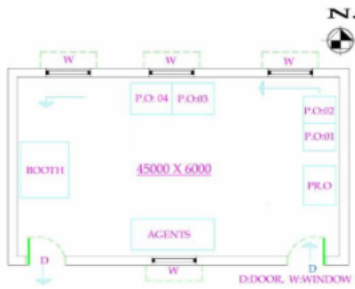

নির্বাচক নিবন্ধন আধিকারিকের স্বাক্ষর

Nazri Naksha

Google Map View

Polling Station Building Front View

Polling Station Front View

Cad View

Key MAP View

1 নাম : ফিরোজা বিবি স্বামীর নাম: মহঃ তৈয়েব আলি বাড়ির নং : n0212 বয়স : 50 লিঙ্গ : মহিলা	XVM1156215 ফটো উপলব্ধ	2 নাম : মহম্মদ আরসাদ আলি পিতার নাম: মহম্মদ তৈয়েব আলি বাড়ির নং : n0212 বয়স : 23 লিঙ্গ : পুরুষ	YCW2595932 ফটো উপলব্ধ	3 নাম : তহমিনা খাতুন স্বামীর নাম: আব্দুল খায়ের বাড়ির নং : N068 বয়স : 63 লিঙ্গ : মহিলা	CKW5084280 ফটো উপলব্ধ
4 নাম : সাগিউল হক পিতার নাম: রেজাউল হক বাড়ির নং : N0088 বয়স : 24 লিঙ্গ : পুরুষ	YCW2255115 ফটো উপলব্ধ	5 নাম : রেজাউল হক পিতার নাম: রহমান মন্ডল বাড়ির নং : n0088 বয়স : 57 লিঙ্গ : পুরুষ	GQL3421450 ফটো উপলব্ধ	6 নাম : ফিরোজা বেগম স্বামীর নাম: রেজাউল হক বাড়ির নং : n0087 বয়স : 46 লিঙ্গ : মহিলা	GQL1884279 ফটো উপলব্ধ
7 নাম : তুহিনা সেখ পিতার নাম: নাসিরউদ্দিন সেখ বাড়ির নং : এন0101 বয়স : 29 লিঙ্গ : মহিলা	YCW1643485 ফটো উপলব্ধ	8 নাম : রেহেনা সুলতানা স্বামীর নাম: সেখ অনিরুদ্ধ আলি বাড়ির নং : 0080 বয়স : 53 লিঙ্গ : মহিলা	YCW0987404 ফটো উপলব্ধ	9 নাম : সৈয়দ আরেফিন ইসলাম পিতার নাম: সৈয়দ তারেক উল ইসলাম বাড়ির নং : n0232 বয়স : 36 লিঙ্গ : পুরুষ	YEX1213248 ফটো উপলব্ধ
10 নাম : দেওয়ান মহম্মদ সোহেল পিতার নাম: দেওয়ান মহম্মদ সালিম বাড়ির নং : এন0097 বয়স : 25 লিঙ্গ : পুরুষ	YCW2023562 ফটো উপলব্ধ	11 নাম : মাঝিয়া বেগম স্বামীর নাম: দেওয়ান মহম্মদ সেলিম বাড়ির নং : এন0097 বয়স : 57 লিঙ্গ : মহিলা	YCW2035764 ফটো উপলব্ধ	12 নাম : দেওয়ান মহঃ সেলিম পিতার নাম: দেওয়ান মহঃ মোশারফ হোসেন বাড়ির নং : এন0097 বয়স : 69 লিঙ্গ : পুরুষ	CKW2334084 ফটো উপলব্ধ
13 নাম : রওসোনারা বিবি স্বামীর নাম: আবু সালেহ মন্ডল বাড়ির নং : 0066 বয়স : 45 লিঙ্গ : মহিলা	CKW5084256 ফটো উপলব্ধ	14 নাম : সঞ্জয় দাস পিতার নাম: তাপস দাস বাড়ির নং : N0122 বয়স : 27 লিঙ্গ : পুরুষ	YCW2268787 ফটো উপলব্ধ	15 নাম : অতসী শীল পিতার নাম: অনিল শীল বাড়ির নং : এন0097 বয়স : 29 লিঙ্গ : মহিলা	RXC1503739 ফটো উপলব্ধ
16 নাম : আনোয়ারা বিবি স্বামীর নাম: আবুল কায়েম বাড়ির নং : এন0190 বয়স : 62 লিঙ্গ : মহিলা	YCW0096362 ফটো উপলব্ধ	17 নাম : মধুরিমা অধিকারী পিতার নাম: ননী গোপাল অধিকারী বাড়ির নং : N0112 বয়স : 27 লিঙ্গ : মহিলা	YCW2202844 ফটো উপলব্ধ	18 নাম : দেব্যানী অধিকারী পিতার নাম: নিত্যগোপাল অধিকারী বাড়ির নং : n0220 বয়স : 28 লিঙ্গ : মহিলা	YCW1892231 ফটো উপলব্ধ
19 নাম : গৌর চন্দ্র অধিকারী পিতার নাম: মধু সূদন অধিকারী বাড়ির নং : n0073 বয়স : 74 লিঙ্গ : পুরুষ	YCW0092221 ফটো উপলব্ধ	20 নাম : চন্দ্রিমা অধিকারী পিতার নাম: ননী গোপাল অধিকারী বাড়ির নং : N0112 বয়স : 27 লিঙ্গ : মহিলা	YCW2231702 ফটো উপলব্ধ	21 নাম : সৌরভ অধিকারী পিতার নাম: অশোক অধিকারী বাড়ির নং : n0214 বয়স : 31 লিঙ্গ : পুরুষ	YCW1760230 ফটো উপলব্ধ
22 নাম : সুমিত্রা অধিকারী স্বামীর নাম: গৌর চন্দ্র অধিকারী বাড়ির নং : n0074 বয়স : 49 লিঙ্গ : মহিলা	YCW0092205 ফটো উপলব্ধ	23 নাম : অরুণ অধিকারী পিতার নাম: গৌর চন্দ্র অধিকারী বাড়ির নং : n0075 বয়স : 46 লিঙ্গ : পুরুষ	YCW0092213 ফটো উপলব্ধ	24 নাম : প্রিয়ান্কা আচার্য(ভট্টাচার্য্য) স্বামীর নাম: সৌরভ শঙ্কর আচার্য্য বাড়ির নং : n0121 বয়স : 26 লিঙ্গ : মহিলা	YCW1970326 ফটো উপলব্ধ
25 নাম : নাসির আলি মায়ের নাম: দ্বিজিয়া বিবি বাড়ির নং : এন0177 বয়স : 47 লিঙ্গ : পুরুষ	CKW4677910 ফটো উপলব্ধ	26 নাম : সেখ সোহন আলি পিতার নাম: সেখ অনিরুদ্ধ আলি বাড়ির নং : n0080 বয়স : 21 লিঙ্গ : পুরুষ	YCW2538619 ফটো উপলব্ধ	27 নাম : সেখ রোহন আলি পিতার নাম: সেখ অনিরুদ্ধ আলি বাড়ির নং : n0080 বয়স : 31 লিঙ্গ : পুরুষ	YCW1323617 ফটো উপলব্ধ
28 নাম : সেখ অনিরুদ্ধ আলি পিতার নাম: অনিরুদ্ধ আলি বাড়ির নং : n0080 বয়স : 56 লিঙ্গ : পুরুষ	YCW0987396 ফটো উপলব্ধ	29 নাম : জেসমিনা খাতুন পিতার নাম: খবিবুর রহমান বাড়ির নং : এন0048 বয়স : 23 লিঙ্গ : মহিলা	YCW2471159 ফটো উপলব্ধ	30 নাম : মোসাঃ সালমা খাতুন পিতার নাম: মোহম্মদ আশরাফ আলি গোলদার বাড়ির নং : N0098 বয়স : 24 লিঙ্গ : মহিলা	YCW2255065 ফটো উপলব্ধ