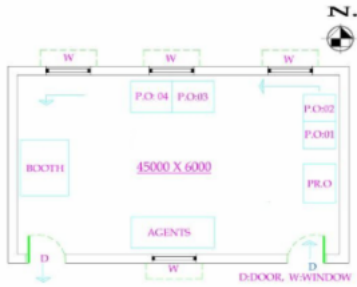

নির্বাচক নিবন্ধন আধিকারিকের স্বাক্ষর

Nazri Naksha

Google Map View

Polling Station Building Front View

Polling Station Front View

Cad View

Key MAP View

1 নাম : বাবুর আলি পিতার নাম: আনোয়ার বাড়ির নং : n0009 বয়স : 60 লিঙ্গ : পুরুষ	CKW2698827	ফটো উপলব্ধ	2 নাম : রেহানা বিবি স্বামীর নাম: বাবুর আলি বাড়ির নং : n0009 বয়স : 55 লিঙ্গ : মহিলা	CKW2326346	ফটো উপলব্ধ	3 নাম : ইমরান আলি পিতার নাম: বাবুর আলি বাড়ির নং : n0009 বয়স : 33 লিঙ্গ : পুরুষ	YCW1175413	ফটো উপলব্ধ
4 নাম : মনচুর আলি পিতার নাম: আনোয়ার বাড়ির নং : n0009 বয়স : 55 লিঙ্গ : পুরুষ	CKW4678751	ফটো উপলব্ধ	5 নাম : রকিয়া বিবি স্বামীর নাম: মনচুর আলি বাড়ির নং : n0009 বয়স : 49 লিঙ্গ : মহিলা	CKW2698850	ফটো উপলব্ধ	6 নাম : আছিয়া বিবি স্বামীর নাম: মোশারেফ বাড়ির নং : n0009 বয়স : 60 লিঙ্গ : মহিলা	CKW2698819	ফটো উপলব্ধ
7 নাম : তনুজা খাতুন পিতার নাম: মোঃ মোসারেফ মোল্লা বাড়ির নং : n0009 বয়স : 35 লিঙ্গ : মহিলা	YCW1175421	ফটো উপলব্ধ	8 নাম : নজরুল মোল্লা পিতার নাম: মোঃ মোসারেফ মোল্লা বাড়ির নং : n0009 বয়স : 33 লিঙ্গ : পুরুষ	YCW1175439	ফটো উপলব্ধ	9 নাম : গোলাম রসুল পিতার নাম: এস্তাজ বাড়ির নং : n0010 বয়স : 75 লিঙ্গ : পুরুষ	WB/13/090/084310	ফটো উপলব্ধ
10 নাম : নূরজাহান বিবি স্বামীর নাম: গোলাম রসুল বাড়ির নং : n0010 বয়স : 66 লিঙ্গ : মহিলা	CKW2329100	ফটো উপলব্ধ	11 নাম : ছুপিয়া খাতুন পিতার নাম: গোলাম রসুল বাড়ির নং : n0010 বয়স : 44 লিঙ্গ : মহিলা	CKW5085782	ফটো উপলব্ধ	12 নাম : মহঃ রফিক আলি পিতার নাম: গোলাম রসুল বাড়ির নং : n0010 বয়স : 43 লিঙ্গ : পুরুষ	CKW5085774	ফটো উপলব্ধ
13 নাম : মোমেনা বিবি স্বামীর নাম: মহঃ রফিক আলি বাড়ির নং : n0010 বয়স : 33 লিঙ্গ : মহিলা	YCW1324730	ফটো উপলব্ধ	14 নাম : আব্দুল ছাত্তর আলি পিতার নাম: গোলাম রসুল বাড়ির নং : n0010 বয়স : 41 লিঙ্গ : পুরুষ	CKW5085766	ফটো উপলব্ধ	15 নাম : মনসুর আলি পিতার নাম: এস্তাজ বাড়ির নং : n0010 বয়স : 70 লিঙ্গ : পুরুষ	CKW2326312	ফটো উপলব্ধ
16 নাম : হামিদা বিবি স্বামীর নাম: মনসুর আলি বাড়ির নং : n0010 বয়স : 65 লিঙ্গ : মহিলা	CKW2329175	ফটো উপলব্ধ	17 নাম : হাজিরা খাতুন পিতার নাম: মনসুর আলি বাড়ির নং : n0010 বয়স : 32 লিঙ্গ : মহিলা	YCW1175504	ফটো উপলব্ধ	18 নাম : আনসার আলি পিতার নাম: এস্তাজ বাড়ির নং : n0010 বয়স : 68 লিঙ্গ : পুরুষ	WB/13/090/084746	ফটো উপলব্ধ
19 নাম : আকাস আলি পিতার নাম: আনসার আলি বাড়ির নং : n0010 বয়স : 37 লিঙ্গ : পুরুষ	CKW5085394	ফটো উপলব্ধ	20 নাম : ওহিদা বিবি স্বামীর নাম: আকাস আলি বাড়ির নং : n0010 বয়স : 36 লিঙ্গ : মহিলা	YCW0988691	ফটো উপলব্ধ	21 নাম : আয়েপ আলি পিতার নাম: আনসার আলি বাড়ির নং : n0010 বয়স : 33 লিঙ্গ : পুরুষ	YCW1175579	ফটো উপলব্ধ
22 নাম : মোকসেদ আলি পিতার নাম: এস্তাজ বাড়ির নং : n0010 বয়স : 57 লিঙ্গ : পুরুষ	WB/13/090/084307	ফটো উপলব্ধ	23 নাম : ছালেমা বিবি স্বামীর নাম: মোকসেদ আলি বাড়ির নং : n0010 বয়স : 53 লিঙ্গ : মহিলা	WB/13/090/084304	ফটো উপলব্ধ	24 নাম : মোঃ হাবিবুল্লা পিতার নাম: মোকসেদ আলি বাড়ির নং : n0010 বয়স : 35 লিঙ্গ : পুরুষ	YCW1324755	ফটো উপলব্ধ
25 নাম : ফিরোজা বিবি স্বামীর নাম: আনসার বাড়ির নং : n0010 বয়স : 64 লিঙ্গ : মহিলা	WB/13/090/084302	ফটো উপলব্ধ	26 নাম : মহ কুরবান আলি পিতার নাম: মনচুর আলি বাড়ির নং : n0010 বয়স : 39 লিঙ্গ : পুরুষ	CKW4487096	ফটো উপলব্ধ	27 নাম : ফরিদা খাতুন পিতার নাম: গোলাম রসুল বাড়ির নং : n0010 বয়স : 36 লিঙ্গ : মহিলা	YCW0989343	ফটো উপলব্ধ
28 নাম : ছুরাত আলি পিতার নাম: মোক সের আলি বাড়ির নং : n0010 বয়স : 30 লিঙ্গ : পুরুষ	YCW1643865	ফটো উপলব্ধ	29 নাম : গোলবানু বিবি পিতার নাম: আনোয়ার বাড়ির নং : n0009 বয়স : 95 লিঙ্গ : মহিলা	CKW2698793	ফটো উপলব্ধ	30 নাম : আমেনা খাতুন স্বামীর নাম: গোলাম রসুল বাড়ির নং : n0009 বয়স : 48 লিঙ্গ : মহিলা	CKW5085634	ফটো উপলব্ধ