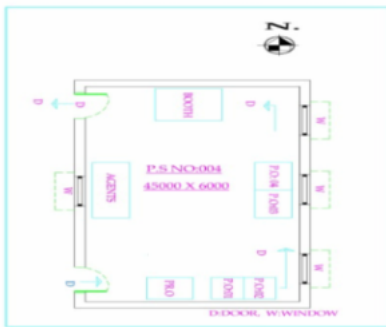

নির্বাচক নিবন্ধন আধিকারিকের স্বাক্ষর

Nazri Naksha

Google Map View

Polling Station Building Front View

Polling Station Front View

Cad View

Key MAP View

1 নাম : রফিক ইসলাম পিতার নাম: মুহাম্মাদ আলি বাড়ির নং : n0108 বয়স : 60 লিঙ্গ : পুরুষ	CKW2605947 ফটো উপলব্ধ	2 নাম : সফিক ইসলাম পিতার নাম: রফিক ইসলাম বাড়ির নং : n0108 বয়স : 38 লিঙ্গ : পুরুষ	CKW5260104 ফটো উপলব্ধ	3 নাম : আজগার আলি পিতার নাম: আশরাফ আলি বাড়ির নং : n0090 বয়স : 39 লিঙ্গ : পুরুষ	CKW5071667 ফটো উপলব্ধ
4 নাম : সাবির আলি পিতার নাম: আশরাফ আলি বাড়ির নং : n0090 বয়স : 34 লিঙ্গ : পুরুষ	YCW0832139 ফটো উপলব্ধ	5 নাম : সাহাজান গাজী পিতার নাম: জনাব আলি বাড়ির নং : n0021 বয়স : 42 লিঙ্গ : পুরুষ	CKW2606606 ফটো উপলব্ধ	6 নাম : হাবিব মন্ডল পিতার নাম: রহিম মন্ডল বাড়ির নং : n0021 বয়স : 40 লিঙ্গ : পুরুষ	CKW4473112 ফটো উপলব্ধ
7 নাম : ফতেমা বিবি স্বামীর নাম: হাবিব মন্ডল বাড়ির নং : n0021 বয়স : 36 লিঙ্গ : মহিলা	YCW0003822 ফটো উপলব্ধ	8 নাম : আশিয়া বিবি স্বামীর নাম: লালবাবু বাড়ির নং : n0008 বয়স : 46 লিঙ্গ : মহিলা	YCW0832196 ফটো উপলব্ধ	9 নাম : হাসিনা বিবি স্বামীর নাম: মুছা কাজী বাড়ির নং : n0009 বয়স : 60 লিঙ্গ : মহিলা	CKW4633566 ফটো উপলব্ধ
10 নাম : ইল্লাচ কাজী পিতার নাম: ইয়ার আহমদ কাজী বাড়ির নং : n0010 বয়স : 65 লিঙ্গ : পুরুষ	CKW2325512 ফটো উপলব্ধ	11 নাম : রাহিলাবিবি স্বামীর নাম: আমিরআলী বাড়ির নং : n0034 বয়স : 62 লিঙ্গ : মহিলা	CKW4633137 ফটো উপলব্ধ	12 নাম : কালাম আলি গাজী পিতার নাম: আমির আলি বাড়ির নং : n0034 বয়স : 42 লিঙ্গ : পুরুষ	CKW4636379 ফটো উপলব্ধ
13 নাম : খালেক গাজী পিতার নাম: আমিরআলী গাজী বাড়ির নং : n0034 বয়স : 41 লিঙ্গ : পুরুষ	CKW5071410 ফটো উপলব্ধ	14 নাম : রোমজান আলী গাজী পিতার নাম: আমির আলী গাজী বাড়ির নং : n0034 বয়স : 33 লিঙ্গ : পুরুষ	YCW0972927 ফটো উপলব্ধ	15 নাম : তানজিলা বিবি স্বামীর নাম: রোমজান আলী গাজী বাড়ির নং : n0034 বয়স : 31 লিঙ্গ : মহিলা	YCW1631720 ফটো উপলব্ধ
16 নাম : মহম্মদ মোল্ল্যা পিতার নাম: বাবুর আলি মোল্ল্যা বাড়ির নং : n0038 বয়স : 44 লিঙ্গ : পুরুষ	YCW0003715 ফটো উপলব্ধ	17 নাম : ফতেমা বিবি স্বামীর নাম: সাবির মোল্ল্যা বাড়ির নং : n0038 বয়স : 41 লিঙ্গ : মহিলা	YCW1440361 ফটো উপলব্ধ	18 নাম : আয়েসা বিবি স্বামীর নাম: সিরাজুল গাজী বাড়ির নং : n0110 বয়স : 46 লিঙ্গ : মহিলা	CKW5071576 ফটো উপলব্ধ
19 নাম : আলিয়া বিবি স্বামীর নাম: সিরাজুল গাজী বাড়ির নং : n0110 বয়স : 42 লিঙ্গ : মহিলা	CKW2604056 ফটো উপলব্ধ	20 নাম : সবিতা বিবি স্বামীর নাম: আরেজুল গাজী বাড়ির নং : n0110 বয়স : 39 লিঙ্গ : মহিলা	YCW1422179 ফটো উপলব্ধ	21 নাম : আশরাফ আলী পিতার নাম: আবু আলী বাড়ির নং : n0001 বয়স : 70 লিঙ্গ : পুরুষ	CKW4634499 ফটো উপলব্ধ
22 নাম : তাজমীরা বিবি স্বামীর নাম: আলি হোসেন বাড়ির নং : n0001 বয়স : 42 লিঙ্গ : মহিলা	CKW4473047 ফটো উপলব্ধ	23 নাম : জোহরা বিবি স্বামীর নাম: মুন্না আলি বাড়ির নং : n0001 বয়স : 37 লিঙ্গ : মহিলা	YCW1306661 ফটো উপলব্ধ	24 নাম : গাজী মাজেদ আলী পিতার নাম: এসমবারি বাড়ির নং : n0007 বয়স : 68 লিঙ্গ : পুরুষ	CKW4634523 ফটো উপলব্ধ
25 নাম : হুসনা বিবি স্বামীর নাম: মাজেদ গাজী বাড়ির নং : n0007 বয়স : 62 লিঙ্গ : মহিলা	CKW2305928 ফটো উপলব্ধ	26 নাম : সাহেব আলি গাজী পিতার নাম: ইউসুফবারী বাড়ির নং : n0007 বয়স : 56 লিঙ্গ : পুরুষ	CKW2304855 ফটো উপলব্ধ	27 নাম : আদম আলী পিতার নাম: আকবর আলী বাড়ির নং : n0007 বয়স : 38 লিঙ্গ : পুরুষ	YCW0003830 ফটো উপলব্ধ
28 নাম : মহিদুল ইসলাম পিতার নাম: জালালউদ্দিন বাড়ির নং : n0062 বয়স : 41 লিঙ্গ : পুরুষ	CKW2603942 ফটো উপলব্ধ	29 নাম : হাফিজুল আহমেদ পিতার নাম: মুজিত আলি বাড়ির নং : n0062 বয়স : 40 লিঙ্গ : পুরুষ	CKW5071378 ফটো উপলব্ধ	30 নাম : সেখ সামসুলহক পিতার নাম: সেখ তারাচাঁদ বাড়ির নং : n0066 বয়স : 60 লিঙ্গ : পুরুষ	CKW4634143 ফটো উপলব্ধ